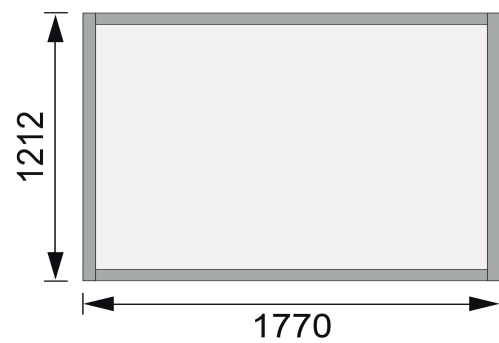

Fundamentplan ohne Boden (in mm)