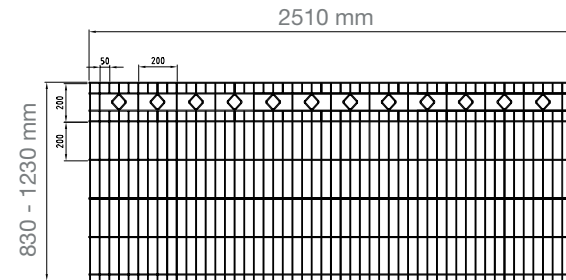

**Auch erhältlich als
Residenz GIRONA 6/5/6 ohne
Spitzen am unteren Rand!**

Residenz BARCELONA

Das Modell BARCELONA ist ein moderner und gleichzeitig exklusiver Schmuckzaun mit rautenförmigen Ornamenten im obersten Segment.

Residenz SYDNEY

Das Modell SYDNEY ist ein edler und dennoch schlichter Schmuckzaun mit einem 200 mm hohen überlaufenden Bogen aus Doppelstabdraht.

! Aufgrund des Bogens sind die Pfosten 200 mm niedriger zu wählen.

Residenz INNSBRUCK

Die besonderen, drei ineinander übergehenden Bögen geben dem Modell INNSBRUCK seinen Namen.

! Aufgrund des Bogens sind die Pfosten 200 mm niedriger zu wählen.

Technische Daten

Zaun-Modell	Material-beschaffenheit	Gitterhöhe (mm)	Gitterlänge (mm)	Maschen-weite (mm)	Drahtstärke		Gewicht** (kg)	Artikelnummer	
					waagrecht (mm)	senkrecht (mm)		feuerverzinkt	beschichtet
ROM	Stahldraht, Doppelstab	830	2510	50/200	6/6	6	12,36	ZDSRO08	ZDSRO08B...
		1030					15,11	ZDSRO10	ZDSRO10B...
		1230					17,87	ZDSRO12	ZDSRO12B...
BARCELONA	Stahldraht, Doppelstab	830	2510	50/200	6/6	6	12,36	ZDSBA08	ZDSBA08B...
		1030					15,11	ZDSBA10	ZDSBA10B...
		1230					17,87	ZDSBA12	ZDSBA12B...
GIRONA	Stahldraht, Doppelstab	806	2510	50/200	6/6	5	12,30	ZDSGI08	ZDSGI08B...
		1006					14,60	ZDSGI10	ZDSGI10B...
		1206					16,90	ZDSGI12	ZDSGI12B...
SYDNEY	Doppelstab	806	2510	50/200	6/6	6	10,88	ZDSSY08	ZDSSY08B...
		1006					13,63	ZDSSY10	ZDSSY10B...
		1206					16,39	ZDSSY12	ZDSSY12B...
INNSBRUCK	Stahldraht, Doppelstab	806	2510	50/200	6/6	6	13,35	ZDSIN08	ZDSIN08B...
		1006					16,10	ZDSIN10	ZDSIN10B...
		1206					18,86	ZDSIN12	ZDSIN12B...
WIEN	Stahldraht, Doppelstab	1006	2510	50/200	6/6	6	14,31	ZDSWI10	ZDSWI10B...
		1406					19,38	ZDSWI14	ZDSWI14B...
		1606					25,84	ZDSWI16	ZDSWI16B...
VALENCIA	Stahldraht, Doppelstab	806	2010	50/200	6/6	5	10,41	ZDSVA08	ZDSVA08B...
		1006					12,58	ZDSVA10	ZDSVA10B...