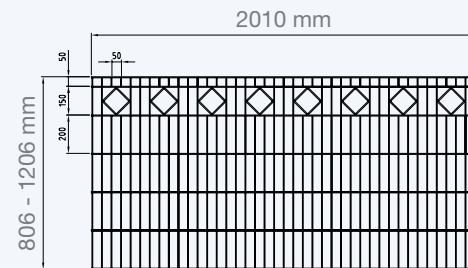

Residenz VALENCIA

Das Modell VALENCIA ist ein schlichter und gleichzeitig moderner Schmuckzaun mit rautenförmigen Ornamenten. Seine Eleganz wird durch die zusätzlichen, waagerechten Einfassungen der Zierelemente in obersten Segment unterstrichen. Die Rauten-Elemente sind somit etwas größer als die des Modells BARCELONA.