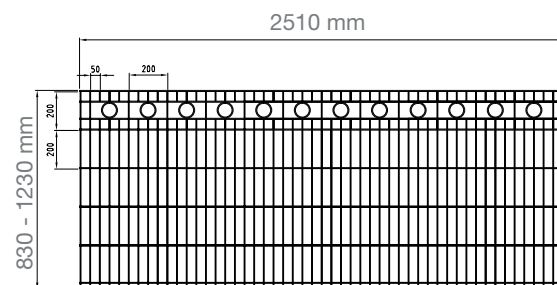

Residenz WIEN

Das Schmuckzaunmodell WIEN besticht außergewöhnlich in Form und Zierelementen. Der überlaufende Bogen ist im oberen Segment mit Kreis-Ornamenten versehen. Im darunter liegenden geraden Zaunverlauf bilden Zierkugeln den Abschluss, die dem Zaun eine ganz besondere Note geben.

Residenz INNSBRUCK

Die besonderen, drei ineinander übergehenden Bögen geben dem Modell INNSBRUCK seinen Namen.

! Aufgrund des Bogens sind die Pfosten 200 mm niedriger zu wählen.

Technische Daten

Zaun-Modell	Material-beschaffenheit	Gitterhöhe (mm)	Gitterlänge (mm)	Maschen-weite (mm)	Drahtstärke		Gewicht** (kg)	Artikelnummer	
					waagrecht (mm)	senkrecht (mm)		feuerverzinkt	beschichtet
ROM	Stahldraht, Doppelstab	830	2510	50/200	6/6	6	12,36	ZDSRO08	ZDSRO08B...
		1030					15,11	ZDSRO10	ZDSRO10B...
		1230					17,87	ZDSRO12	ZDSRO12B...
BARCELONA	Stahldraht, Doppelstab	830	2510	50/200	6/6	6	12,36	ZDSBA08	ZDSBA08B...
		1030					15,11	ZDSBA10	ZDSBA10B...
		1230					17,87	ZDSBA12	ZDSBA12B...
GIRONA	Stahldraht, Doppelstab	806	2510	50/200	6/6	5	12,30	ZDSGI08	ZDSGI08B...
		1006					14,60	ZDSGI10	ZDSGI10B...
		1206					16,90	ZDSGI12	ZDSGI12B...
SYDNEY	Doppelstab	806	2510	50/200	6/6	6	10,88	ZDSSY08	ZDSSY08B...
		1006					13,63	ZDSSY10	ZDSSY10B...
		1206					16,39	ZDSSY12	ZDSSY12B...
INNSBRUCK	Stahldraht, Doppelstab	806	2510	50/200	6/6	6	13,35	ZDSIN08	ZDSIN08B...
		1006					16,10	ZDSIN10	ZDSIN10B...
		1206					18,86	ZDSIN12	ZDSIN12B...
WIEN	Stahldraht, Doppelstab	1006	2510	50/200	6/6	6	14,31	ZDSWI10	ZDSWI10B...
		1406					19,38	ZDSWI14	ZDSWI14B...
		1606					25,84	ZDSWI16	ZDSWI16B...
VALENCIA	Stahldraht, Doppelstab	806	2010	50/200	6/6	5	10,41	ZDSVA08	ZDSVA08B...
		1006					12,58	ZDSVA10	ZDSVA10B...