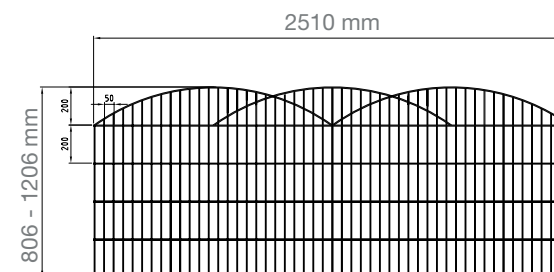

! Aufgrund des Bogens sind die Pfosten 200 mm niedriger zu wählen.

Residenz ROM

Das Modell ROM ist ein zeitlos eleganter Schmuckzaun mit Kreis-Ornamenten im obersten Segment.

Für dieses Modell wird der Einsatz von Pfosten mit einer Abdeckkappe mit Zierkugel empfohlen.

Residenz INNSBRUCK

Die besonderen, drei ineinander übergehenden Bögen geben dem Modell INNSBRUCK seinen Namen.

! Aufgrund des Bogens sind die Pfosten 200 mm niedriger zu wählen.

Technische Daten

Zaun-Modell	Material-beschaffenheit	Gitterhöhe (mm)	Gitterlänge (mm)	Maschen-weite (mm)	Drahtstärke		Gewicht** (kg)	Artikelnummer	
					waagrecht (mm)	senkrecht (mm)		feuerverzinkt	beschichtet
ROM	Stahldraht, Doppelstab	830	2510	50/200	6/6	6	12,36	ZDSRO08	ZDSRO08B...
		1030					15,11	ZDSRO10	ZDSRO10B...
		1230					17,87	ZDSRO12	ZDSRO12B...
BARCELONA	Stahldraht, Doppelstab	830	2510	50/200	6/6	6	12,36	ZDSBA08	ZDSBA08B...
		1030					15,11	ZDSBA10	ZDSBA10B...
		1230					17,87	ZDSBA12	ZDSBA12B...
GIRONA	Stahldraht, Doppelstab	806	2510	50/200	6/6	5	12,30	ZDSGI08	ZDSGI08B...
		1006					14,60	ZDSGI10	ZDSGI10B...
		1206					16,90	ZDSGI12	ZDSGI12B...
SYDNEY	Doppelstab	806	2510	50/200	6/6	6	10,88	ZDSSY08	ZDSSY08B...
		1006					13,63	ZDSSY10	ZDSSY10B...
		1206					16,39	ZDSSY12	ZDSSY12B...
INNSBRUCK	Stahldraht, Doppelstab	806	2510	50/200	6/6	6	13,35	ZDSIN08	ZDSIN08B...
		1006					16,10	ZDSIN10	ZDSIN10B...
		1206					18,86	ZDSIN12	ZDSIN12B...
WIEN	Stahldraht, Doppelstab	1006	2510	50/200	6/6	6	14,31	ZDSWI10	ZDSWI10B...
		1406					19,38	ZDSWI14	ZDSWI14B...
		1606					25,84	ZDSWI16	ZDSWI16B...
VALENCIA	Stahldraht, Doppelstab	806	2010	50/200	6/6	5	10,41	ZDSVA08	ZDSVA08B...
		1006					12,58	ZDSVA10	ZDSVA10B...