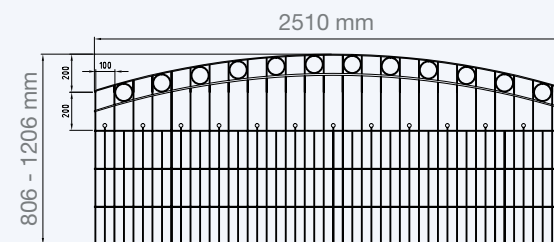

Residenz WIEN

Das Schmuckzaunmodell WIEN besticht außergewöhnlich in Form und Zierelementen. Der überlaufende Bogen ist im oberen Segment mit Kreis-Ornamenten versehen. Im darunter liegenden geraden Zaunverlauf bilden Zierkugeln den Abschluss, die dem Zaun eine ganz besondere Note geben.

! Aufgrund des Bogens sind die Pfosten 200 mm niedriger zu wählen.