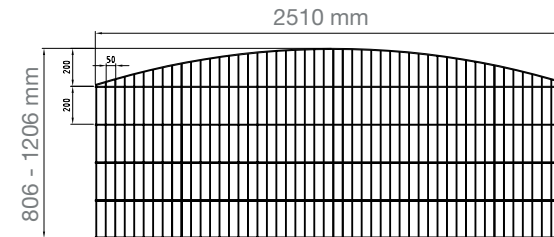

**Auch erhältlich als
Residenz GIRONA 6/5/6 ohne
Spitzen am unteren Rand!**

Residenz BARCELONA

Das Modell BARCELONA ist ein moderner und gleichzeitig exklusiver Schmuckzaun mit rautenförmigen Ornamenten im obersten Segment.

Residenz SYDNEY

Das Modell SYDNEY ist ein edler und dennoch schlichter Schmuckzaun mit einem 200 mm hohen überlaufenden Bogen aus Doppelstabdraht.

! Aufgrund des Bogens sind die Pfosten 200 mm niedriger zu wählen.