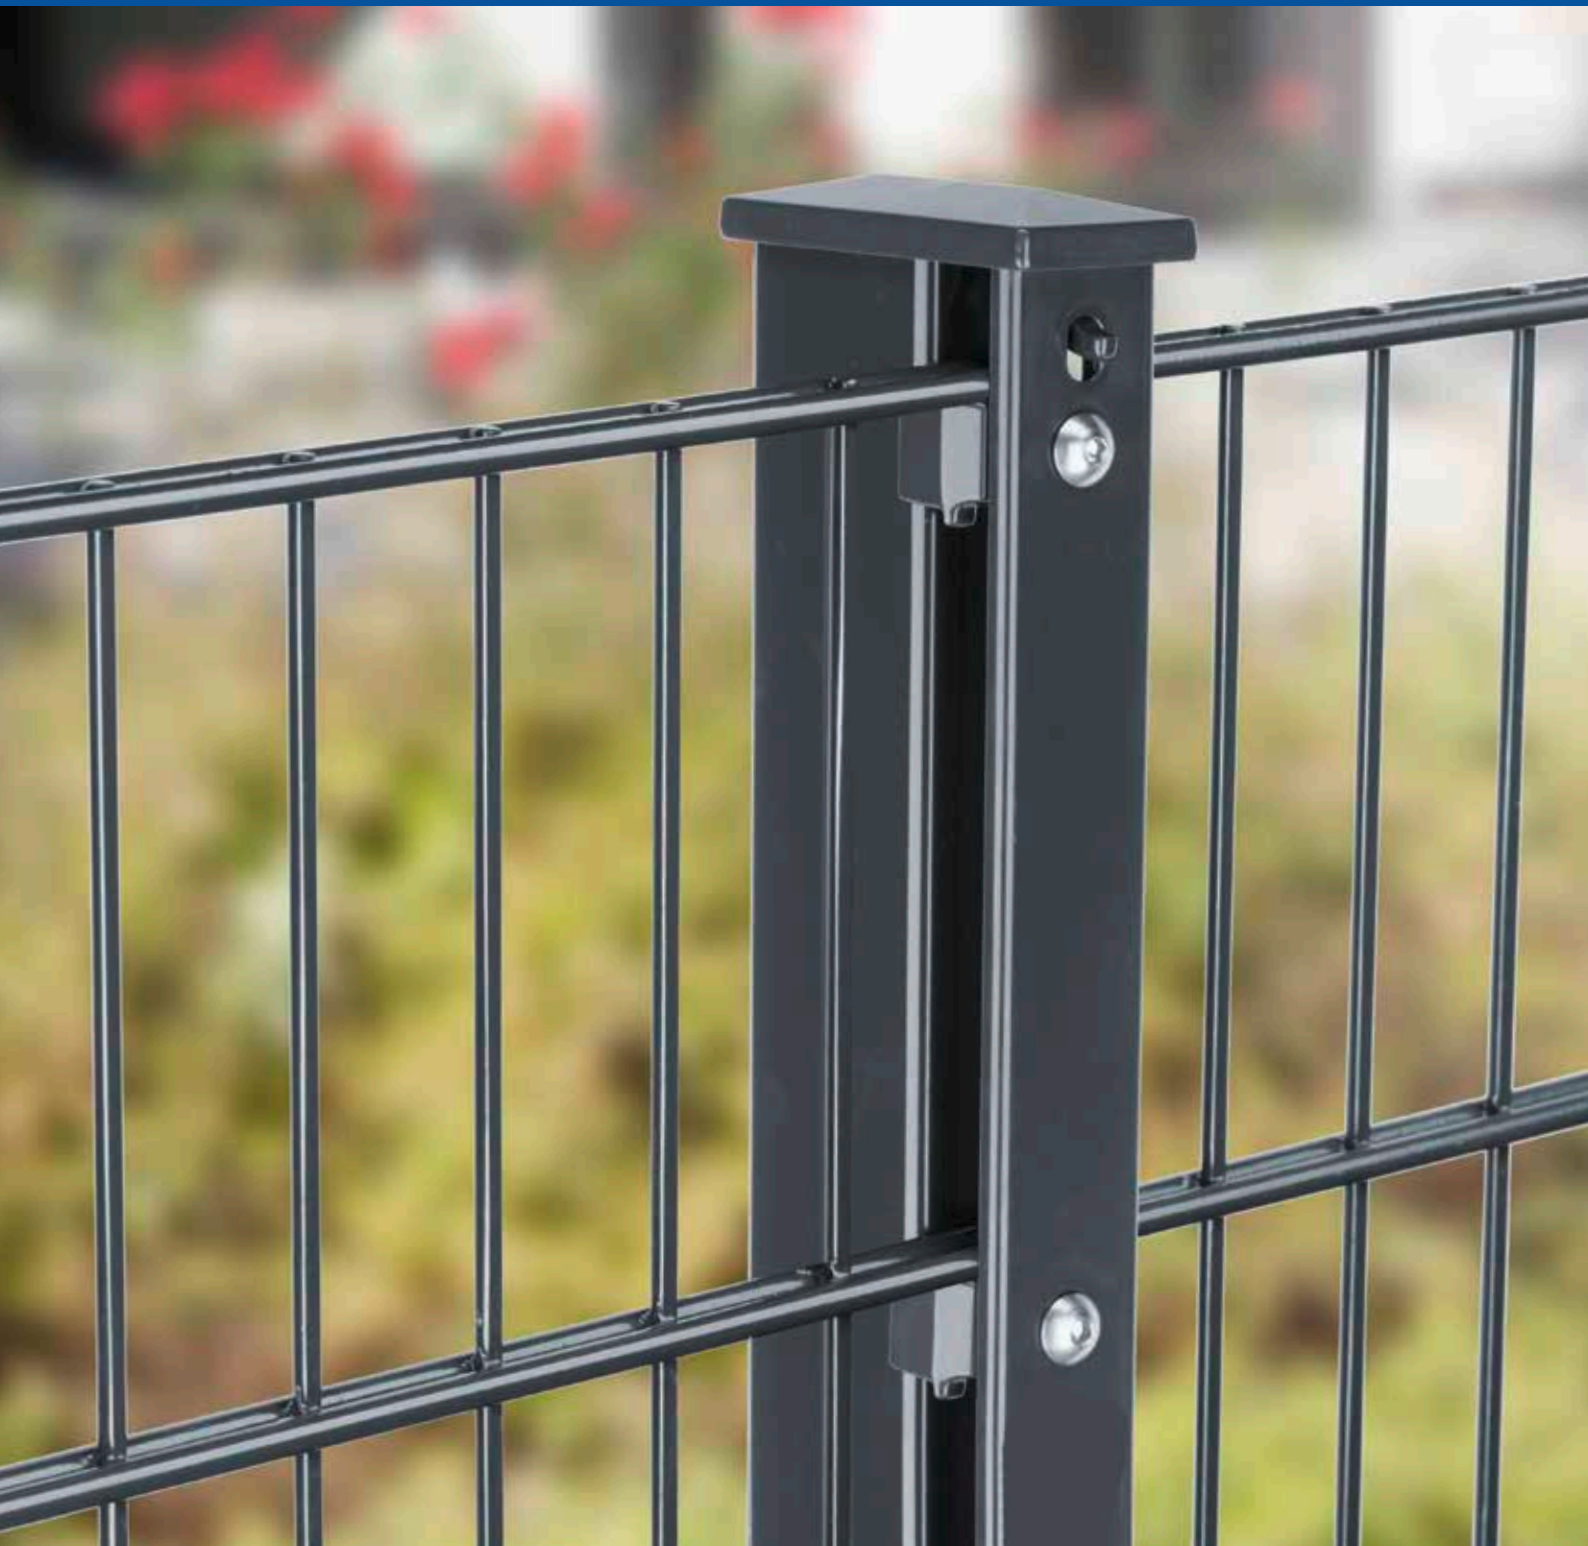

Pfosten - Typ XAA

Pfosten - Typ XAA

Der Pfosten Typ XAA besitzt eine Abdeckkappe mit Montagehaken für die Profileiste, um das Anschrauben der Leiste zu erleichtern.

Produktmerkmale

Im Lieferumfang enthalten sind Abdeckkappe und Auflageböckchen aus Aluminium, sowie Profilleiste und Zubehör.

Neben den Standardfarben RAL 6005 Moosgrün und RAL 7016 Anthrazitgrau können wir alle Bauteile eines Pfosten in den gewünschten RAL Farben liefern.

Der Pfosten Typ XAA ist auch mit angeschweißter Bodenplatte zum Aufdübeln oder als passender Eckpfosten erhältlich.

Technische Daten

Pfostenprofil	Zaunhöhe (mm)	Länge (mm)	Befestigungspunkte	Gewicht* (kg)	Artikelnummer	
					feuerverzinkt	beschichtet
feuerverzinkt, Rechteckrohr 60/40/2 mm mit Profilleiste	830	1400	3	4,97	ZP14XAA	ZP14XAAB...
	1030	1600	4	5,57	ZP16XAA	ZP16XAAB...
	1230	1800	4	6,52	ZP18XAA	ZP18XAAB...
	1430	2000	5	7,49	ZP20XAA	ZP20XAAB...
	1630	2200	5	8,14	ZP22XAA	ZP22XAAB...
	1830	2400	6	8,85	ZP24XAA	ZP24XAAB...
	2030	2600	6	9,50	ZP26XAA	ZP26XAAB...