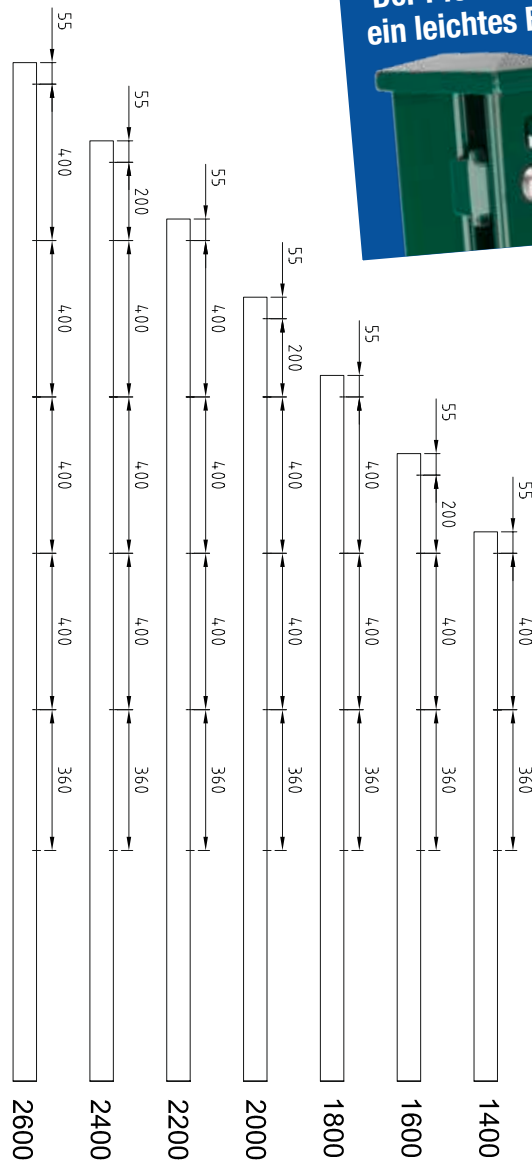

Technische Daten

Pfostenprofil	Zaunhöhe (mm)	Länge (mm)	Befestigungspunkte	Gewicht* (kg)	Artikelnummer	
					feuerverzinkt	beschichtet
feuerverzinkt, Rechteckrohr 60/40/2 mm mit Profilleiste	830	1400	3	4,97	ZP14XAA	ZP14XAAB...
	1030	1600	4	5,57	ZP16XAA	ZP16XAAB...
	1230	1800	4	6,52	ZP18XAA	ZP18XAAB...
	1430	2000	5	7,49	ZP20XAA	ZP20XAAB...
	1630	2200	5	8,14	ZP22XAA	ZP22XAAB...
	1830	2400	6	8,85	ZP24XAA	ZP24XAAB...
	2030	2600	6	9,50	ZP26XAA	ZP26XAAB...

Oberfläche/Farben

RAL 6005
Moosgrün

RAL 7016
Anthrazitgrau

Weitere Farben und Größen auf Anfrage.

Technische Zeichnung

Bohrbild

VERTRIEB DURCH HANDELSPARTNER:

* auf Basis beschichtet