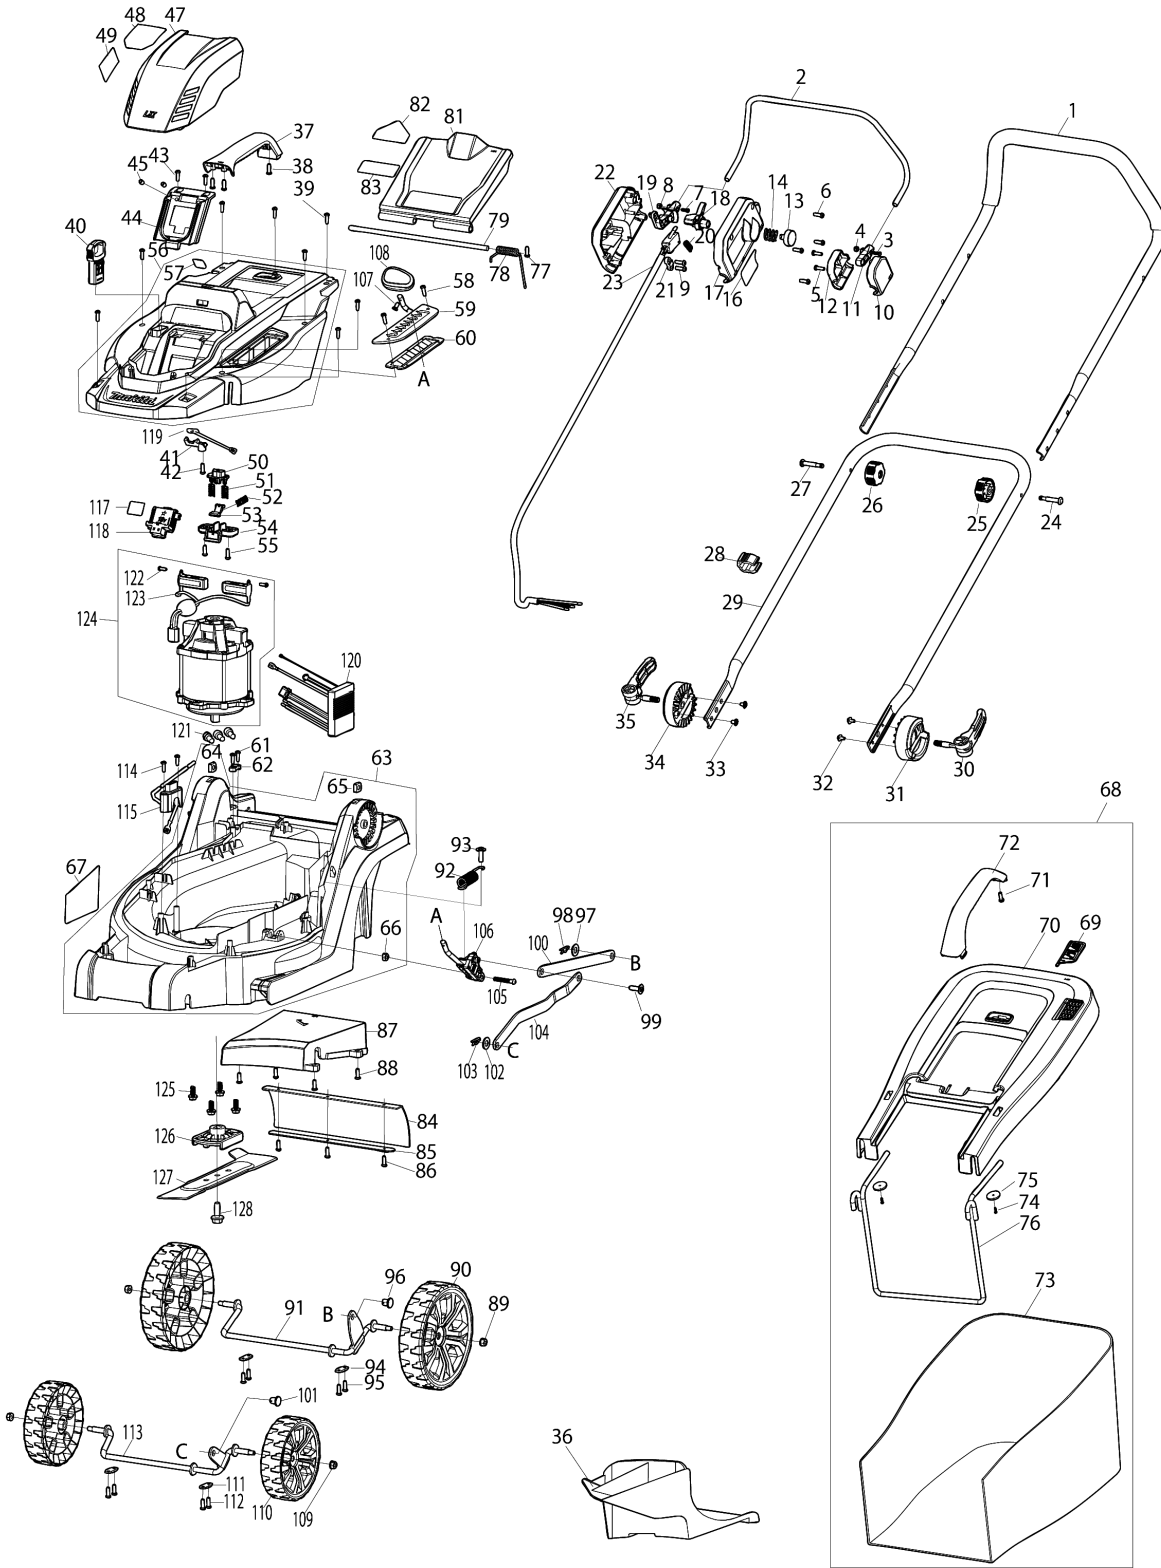

Model No.DLM330 330MM CORDLESS LAWN MOWER

Model No.DLM330 330MM CORDLESS LAWN MOWER

Position	Artikel-Nr.	Beschreibung	I/C	Stk.	New/Old	Opt. 1	Opt. 2	Hinweis
001	GB00000136	UPPER HANDLE		1				
002	GB00000044	SWITCH LEVER		1				
003	GB00000045	PAN HEAD SCREW M4X18		1				
004	GB00000046	HEX LOCK NUT M4		1				
005	GB00000003	TAPPING SCREW ST4.2X15		2				
006	GB00000003	TAPPING SCREW ST4.2X15		4				
007	GB00000045	PAN HEAD SCREW M4X18		1				
008	GB00000046	HEX LOCK NUT M4		1				
009	GB00000003	TAPPING SCREW ST4.2X15		2				
010	GB00000047	SWITCH LEVER HINGE BOX L		1				
011	GB00000048	SWITCH LEVER END CAP L		1				
012	GB00000049	SWITCH LEVER HINGE BOX R		1				
013	GB00000050	SWITCH LINK BUTTON		1				
014	GB00000051	COMPRESSION SPRING		1				
016	GB00000153	SWITCH OPERATION LABEL		1				
017	GB00000053	SWITCH BOX COVER L		1				
018	GB00000054	SWITCH CONTROL LINK		1				
019	GB00000055	SWITCH LEVER END CAP R		1				
020	GB00000056	TENSION SPRING		1				
021	GB00000057	CORD CLAMP		1				
022	GB00000058	SWITCH BOX COVER R		1				
023	GB00000138	SWITCH&CORD ASSY		1				
024	GB00000060	SQUARE NECK BOLT M6X42		1				
025	GB00000061	KNOB NUT M6		1				
026	GB00000061	KNOB NUT M6		1				
027	GB00000060	SQUARE NECK BOLT M6X42		1				
028	GB00000062	CORD CLIP		1				
029	GB00000063	LOWER HANDLE		1				
030	GB00000064	TENSION LEVER ASSY		1				
031	GB00000065	HANDLE FIX BLOCK		1				
032	GB00000066	TRAS HEAD TAPPING SCREW 4X8		2				
033	GB00000066	TRAS HEAD TAPPING SCREW 4X8		2				
034	GB00000065	HANDLE FIX BLOCK		1				
035	GB00000064	TENSION LEVER ASSY		1				
036	GB00000067	MULCHING PLUG		1				
037	GB00000068	CARRYNG HANDLE		1				
038	GB00000003	TAPPING SCREW ST4.2X15		3				
039	GB00000003	TAPPING SCREW ST4.2X15		8				
040	GB00000069	KEY		1				
041	GB00000070	INDICATOR UNIT MOUNT		1				
042	GB00000003	TAPPING SCREW ST4.2X15		1				