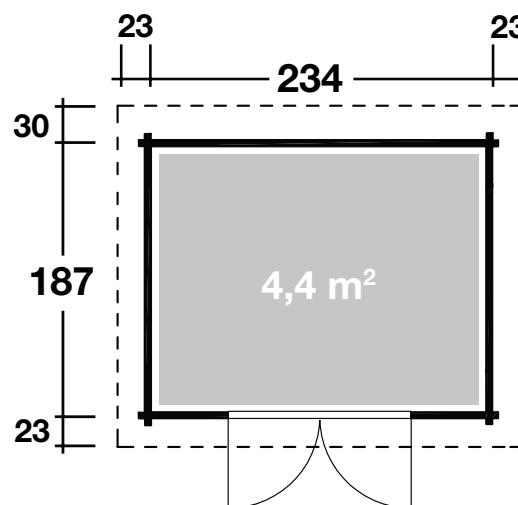

Mehr Produkte finden Sie
in unserem Katalog!

Art. 680 330

WPC-Trend B

WPC-Hohlkammerprofil

28 mm / 234x187 cm / 4,4 m²

witterungsbeständige
Dacheindeckung
erforderlich

5 JAHRE
GARANTIE

DIMENSIONEN

	Bohlenstärke	28 mm
	Innenmaß	228x181 cm
	Sockelmaß	234x187 cm
	Gesamtmaß	280x240 cm
	Grundfläche	4,4 m²
	Rauminhalt	8,8 m³
	Seitenwandhöhe vorne/hinten	222/203 cm
	Dachüberstand vorne seitlich hinten	23 cm 23 cm 30 cm
	Wandpaneele	28x160 mm

DACH

	Dachneigung	5°
	Dachfläche	6,6 m²

TÜR

	Alu-Doppeltür (Milchglas)	138x189 cm

VERPACKUNG

	Paketabmessung	290x110x57 cm
	Paketgewicht	600 kg

ZUBEHÖR (zzgl.)

	Fußboden-Set Ausstell-Fenster 2 x Dichtungsbahn-Rollen (je 5 x 1 m) Bodenschwelle/Rampe Dachrinne Kunststoffrinne WPC B Alu bis 300 mit 1 Fallrohr

Grundriss

Weitere Informationen finden Sie unter: www.finnhaus.de oder im aktuellen Katalog.
Technische Änderungen, Druckfehler und Irrtümer vorbehalten.