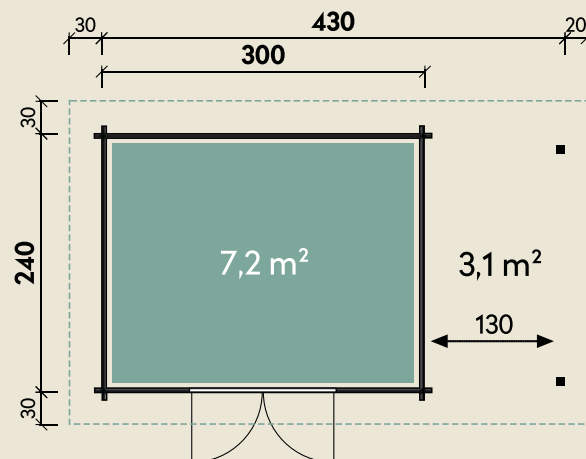

Mehr Produkte finden Sie
in unserem Katalog!

Art.-Nr. 534 213

DIMENSIONEN

	Bohlenstärke	34 mm
	Innenmaß	293 x 233 cm
	Sockelmaß	430 x 240 cm
	Gesamtmaß	480 x 300 cm
	Grundfläche	10,3 m ²
	Seitendach	150 cm
	Rauminhalt	20,8 m ³
	Seitenwandhöhe v/h	217/205 cm
	Dachüberstand umlaufend	30 cm
	Dachneigung	4 °
	Dachfläche	14,4 m ²
	Dachbretter inkl. Dachpappe	18 mm
	Fußboden	18 mm

Emelie 4324 Typ 3

34 mm | 430 x 240 cm | 10,3 m²

5 JAHRE
GARANTIE

Die UVP-Preise finden Sie in der Preisliste oder unter:
www.finnhaus.de/downloads.php

TÜR

	Doppeltür (Vollglas)	143 x 186 cm
--	----------------------	--------------

VERPACKUNG

	Paketmaß	
	Paket 1	407 x 117 x 60 cm
	Paket 2	200 x 100 x 20 cm
	Gesamtgewicht	865 kg

ZUBEHÖR

4 Rollen Dichtungsbahnen
Dachrinne
Kunststoff 404Ax anthrazit
Alu bis 600 cm
mit 1 Fallrohr

Alle Preise sind empfohlene Verkaufspreise inklusive der gesetzlichen MwSt.
Weitere Informationen finden Sie unter: www.finnhaus.de oder im aktuellen Katalog.
Technische Änderungen, Druckfehler und Irrtümer vorbehalten.