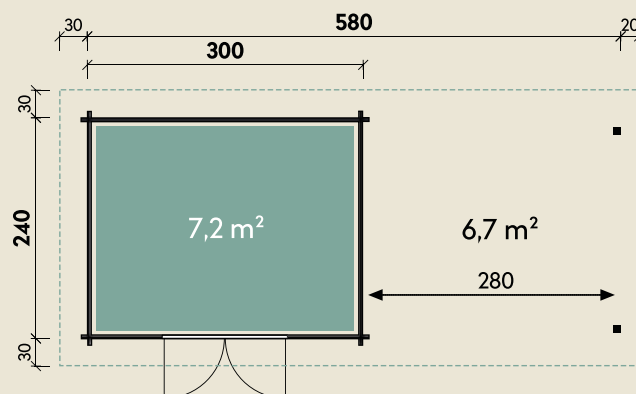

Mehr Produkte finden Sie
in unserem Katalog!

Art.-Nr. 534 223

DIMENSIONEN

	Bohlenstärke	34 mm
	Innenmaß	293 x 233 cm
	Sockelmaß	580 x 240 cm
	Gesamtmaß	630 x 300 cm
	Grundfläche	13,9 m ²
	Seitendach	300 cm
	Rauminhalt	28,2 m ³
	Seitenwandhöhe v/h	217/205 cm
	Dachüberstand umlaufend	30 cm
	Dachneigung	4 °
	Dachfläche	18,9 m ²
	Dachbretter inkl. Dachpappe	18 mm
	Fußboden	18 mm

TÜR

	Doppeltür (Vollglas)	143 x 186 cm
--	-------------------------	--------------

VERPACKUNG

	Paketmaß	
	Paket 1	407 x 117 x 60 cm
	Paket 2	200 x 100 x 20 cm
	Gesamtgewicht	935 kg

ZUBEHÖR

4 Rollen Dichtungsbahnen
Dachrinne
Kunststoff 404Ax anthrazit
Alu bis 800 cm
mit 1 Fallrohr

Emelie 5824 Typ 3

34 mm | 580 x 240 cm | 13,9 m²

5 JAHRE
GARANTIE

Die UVP-Preise finden Sie in der Preisliste oder unter:
www.finnhaus.de/downloads.php

Alle Preise sind empfohlene Verkaufspreise inklusive der gesetzlichen MwSt.
Weitere Informationen finden Sie unter: www.finnhaus.de oder im aktuellen Katalog.
Technische Änderungen, Druckfehler und Irrtümer vorbehalten.