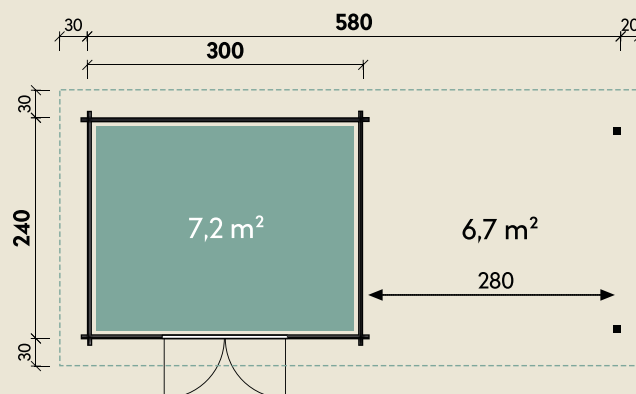

#### DIMENSIONEN

	Bohlenstärke	34 mm
	Innenmaß	293 x 233 cm
	Sockelmaß	580 x 240 cm
	Gesamtmaß	630 x 300 cm
	Grundfläche	13,9 m <sup>2</sup>
	Seitendach	300 cm
	Rauminhalt	28,2 m <sup>3</sup>
	Seitenwandhöhe v/h	217/205 cm
	Dachüberstand umlaufend	30 cm
	Dachneigung	4 °
	Dachfläche	18,9 m <sup>2</sup>
	Dachbretter inkl. Dachpappe	18 mm
	Fußboden	18 mm

#### TÜR

	Doppeltür (Vollholz)	143 x 186 cm
--	-------------------------	--------------

#### VERPACKUNG

	Paketmaß	
	Paket 1	407 x 117 x 60 cm
	Paket 2	200 x 100 x 20 cm
	Gesamtgewicht	935 kg

# Emelie 5824 Typ 1

34 mm | 580 x 240 cm | 13,9 m<sup>2</sup>

**5** JAHRE  
GARANTIE

Die UVP-Preise finden Sie in der Preisliste oder unter:  
[www.finnhaus.de/downloads.php](http://www.finnhaus.de/downloads.php)