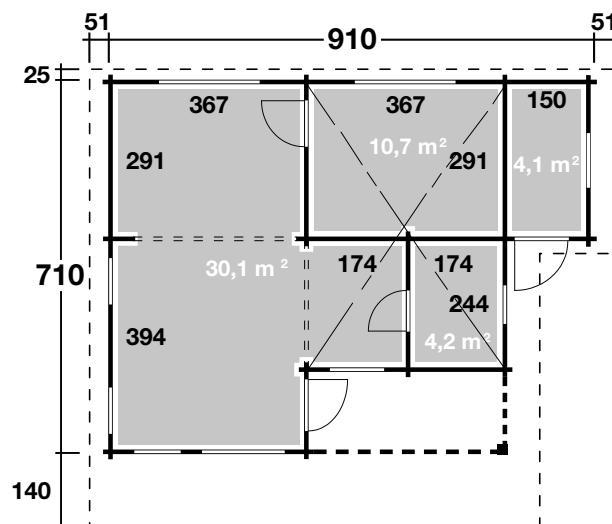

Weitere Informationen finden Sie unter: www.finnhaus.de oder im aktuellen Katalog.
Technische Änderungen, Druckfehler und Irrtümer vorbehalten.