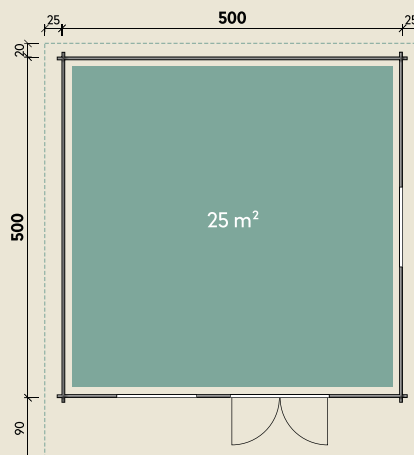

Mehr Produkte finden Sie
in unserem Katalog!

Art.-Nr. 847 150

DIMENSIONEN

	Bohlenstärke	44 mm
	Innenmaß	491 x 491 cm
	Sockelmaß	500 x 500 cm
	Gesamtmaß	550 x 610 cm
	Grundfläche	25 m ²
	Rauminhalt	57,2 m ³
	Firsthöhe	267 cm
	Seitenwandhöhe	208 cm
	Dachüberstand vorne/seitlich/hinten	90/ 25/ 20 cm
	Dachneigung	14 °
	Dachfläche	35,7 m ²
	Dachbretter	20 mm
	Fußboden	28 mm

TÜREN & FENSTER

	Doppeltür (ISO)	145 x 195 cm
	2 Einzelfenster zum Öffnen (ISO)	117 x 89 cm

ZUBEHÖR

3 Rollen Dachpappe zu 15 m
14 VE Dachschindeln

Dachrinne

Kunststoff 320B
mit 2 KS-Ergänzungsset
K4B, anthrazit
Alu bis 800 cm
mit 2 Fallrohren

Nina 5050 XL

44 mm | 500 x 500 cm | 25 m²

5 JAHRE
GARANTIE

Mit extra
hoher Tür!

Durch Kunden farblich behandelt.

Die UVP-Preise finden Sie in der Preisliste oder unter:
www.finnhaus.de/downloads.php

Alle Preise sind empfohlene Verkaufspreise inklusive der gesetzlichen MwSt.
Weitere Informationen finden Sie unter: www.finnhaus.de oder im aktuellen Katalog.
Technische Änderungen, Druckfehler und Irrtümer vorbehalten.