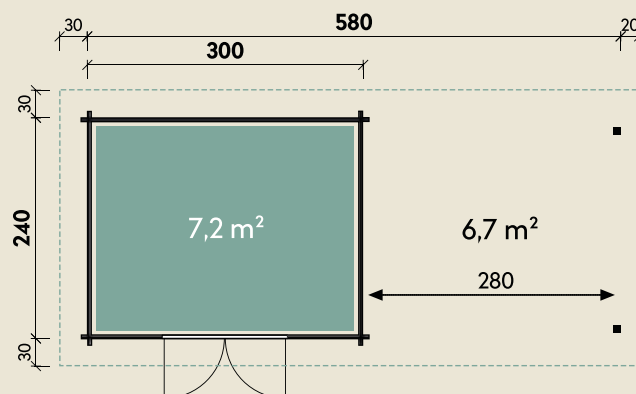

#### DIMENSIONEN

	Bohlenstärke	34 mm
	Innenmaß	293 x 233 cm
	Sockelmaß	580 x 240 cm
	Gesamtmaß	630 x 300 cm
	Grundfläche	13,9 m <sup>2</sup>
	Seitendach	300 cm
	Rauminhalt	28,2 m <sup>3</sup>
	Seitenwandhöhe v/h	217/205 cm
	Dachüberstand umlaufend	30 cm
	Dachneigung	4 °
	Dachfläche	18,9 m <sup>2</sup>
	Dachbretter inkl. Dachpappe	18 mm
	Fußboden	18 mm

#### TÜR

	Doppeltür (Dreieckglas)	143 x 186 cm
--	----------------------------	--------------

#### VERPACKUNG

	Paketmaß	
	Paket 1	407 x 117 x 60 cm
	Paket 2	200 x 100 x 20 cm
	Gesamtgewicht	935 kg

# Emelie 5824 Typ 4

34 mm | 580 x 240 cm | 13,9 m<sup>2</sup>

**5** JAHRE  
GARANTIE

Die UVP-Preise finden Sie in der Preisliste oder unter:  
[www.finnhaus.de/downloads.php](http://www.finnhaus.de/downloads.php)