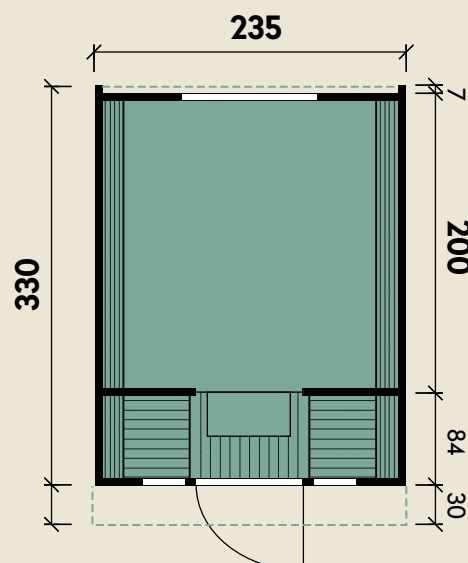

Mehr Produkte finden Sie
in unserem Katalog!

Art.-Nr. 319 205/319 200

DIMENSIONEN

	Bohlenstärke	
	Front-/Rückwand	28 mm
	Korpus	42 mm
	Sockelmaß	Ø 235 x 300 cm
	Grundfläche	7,8 m ²
	Rauminhalt	14,3 m ³
	Firsthöhe	242 cm
	Dachüberstand vorne	30 cm
	Dachfläche	12,2 m ²

TÜREN & FENSTER

	Einzeltür (Normalglas)	61 x 173 cm
	1 Einzel Fenster zum Öffnen (Normalglas)	91 x 51 cm
	2 Einzel Fenster zum Öffnen (Normalglas)	28 x 83 cm

VERPACKUNG

	Paketmaß	
	Paket 1	330 x 235 x 235 cm
	Gesamtgewicht	1.050 kg

ZUBEHÖR

2 Matratze für Schlafrum
2 Matratzen für Vorraum

Chris 2433/2-Raum Bausatz

Mit schwarzen Dachschindeln
Auch montiert erhältlich

Ø 235 x 300 cm

7,8 m²

5 JAHRE
GARANTIE

Die UVP-Preise finden Sie in der Preisliste oder unter:
www.finnhaus.de/downloads.php