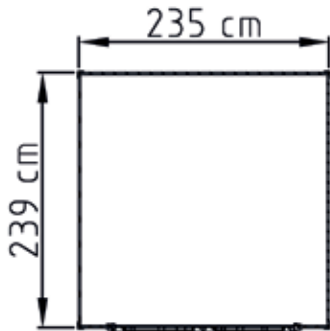

## Technische Daten

Sockelmaß (cm)	235 x 239
Maß über alles (cm)	247 x 286
Höhe gesamt (cm)	234
Firsthöhe (cm)	234
Seitenwandhöhe (cm)	226
Rückwandhöhe (cm)	226
Grundfläche (m <sup>2</sup> )	5,6
umbauter Raum (m <sup>3</sup> )	12,6

## Dach und Boden

Dachfläche (m <sup>2</sup> )	6,7
Dachgefälle (Grad)	1
Dachstärke (mm)	15,5
max. zulässige Schneelast si (kN/m <sup>2</sup> )	0,75
Vordachlänge (cm)	22
Dachüberstand seitlich (cm)	6
Dachüberstand hinten (cm)	17,5
Fußbodenstärke (mm)	15,5

## Tür und Fenster

1	Haupttür	Doppeltür mit Oberlicht, Drückergarnitur und Profilzylinder	203 x 182 cm	Echtglas
3	Fenster	3 Oberlichter verteilt auf Rück- und Seitenwände	182 x 28 cm	Echtglas

## Verpackung

Länge (cm)	Breite (cm)	Höhe (cm)	Gewicht (kg)
285	120	55	360