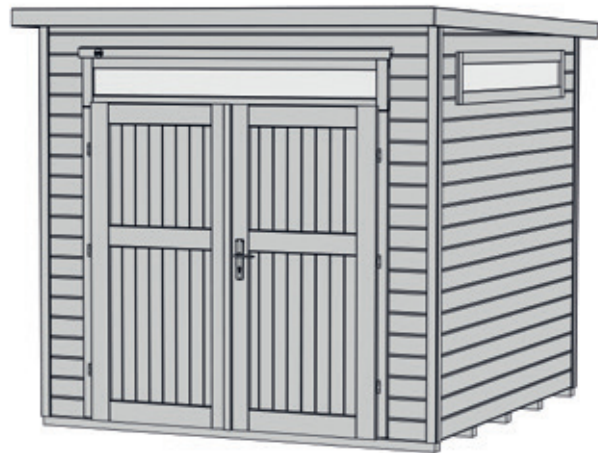

# Gartenhaus

265.2424.10000

EAN 4004581519070

modernes Schraubsystem  
naturbelassen

## Technische Daten

Sockelmaß (cm)	235 x 239
Maß über alles (cm)	247 x 286
Höhe gesamt (cm)	234
Firsthöhe (cm)	234
Seitenwandhöhe (cm)	226
Rückwandhöhe (cm)	226
Grundfläche (m <sup>2</sup> )	5,6
umbauter Raum (m <sup>3</sup> )	12,6

## Dacheindeckung

Dachmaterial	Massivholz
Optional Anzahl Dachbahnen	2

## Tür und Fenster

1	Haupttür	Doppeltür mit Oberlicht, Drückergarnitur und Profilzylinder	203 x 182 cm	Echtglas
3	Fenster	3 Oberlichter verteilt auf Rück- und Seitenwände	182 x 28 cm	Echtglas