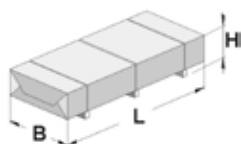

Verpackung

Länge (cm)	Breite (cm)	Höhe (cm)	Gewicht (kg)
285	120	55	360