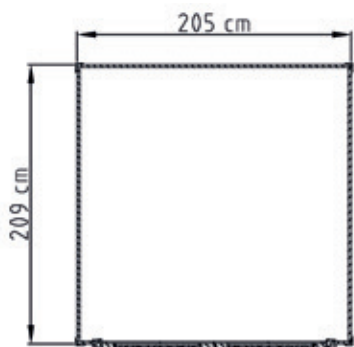

Gartenhaus

265.2121.10000

EAN 4004581519032

modernes Schraubsystem
naturbelassen

Technische Daten

Sockelmaß (cm)	205 x 209
Maß über alles (cm)	220 x 250
Höhe gesamt (cm)	234
Firsthöhe (cm)	234
Seitenwandhöhe (cm)	226
Rückwandhöhe (cm)	226
Grundfläche (m ²)	4,3
umbauter Raum (m ³)	9,6

Dach und Boden

Dachfläche (m ²)	5,3
Dachgefälle (Grad)	2
Dachstärke (mm)	15,5
max. zulässige Schneelast si (kN/m ²)	0,75
Vordachlänge (cm)	22
Dachüberstand seitlich (cm)	7
Dachüberstand hinten (cm)	15
Fußbodenstärke (mm)	15,5

Dacheindeckung

Dachmaterial	Massivholz
Optional Anzahl Dachbahnen	2

Tür und Fenster

1	Haupttür	Doppeltür mit Oberlicht, Drückergarnitur und Profilzylinder	203 x 182 cm	Echtglas
3	Fenster	3 Oberlichter verteilt auf Rück- und Seitenwände	182 x 28 cm	Echtglas

Verpackung

Länge (cm)	Breite (cm)	Höhe (cm)	Gewicht (kg)
245	120	52	300