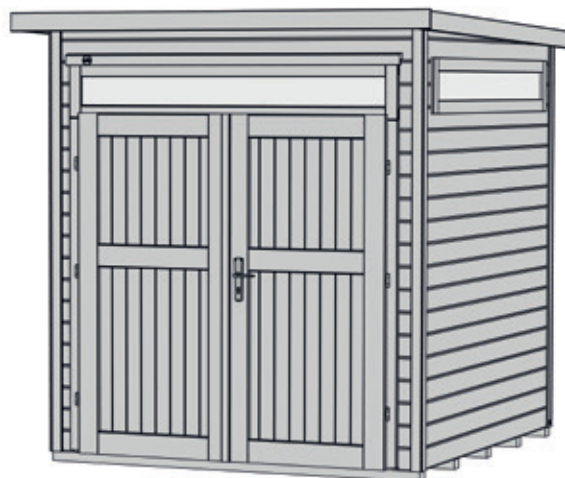

Gartenhaus

265.2121.10000

EAN 4004581519032

modernes Schraubsystem
naturbelassen

Technische Daten

Sockelmaß (cm)	205 x 209
Maß über alles (cm)	220 x 250
Höhe gesamt (cm)	234
Firsthöhe (cm)	234
Seitenwandhöhe (cm)	226
Rückwandhöhe (cm)	226
Grundfläche (m ²)	4,3
umbauter Raum (m ³)	9,6

Dach und Boden

Dachfläche (m ²)	5,3
Dachgefälle (Grad)	2
Dachstärke (mm)	15,5
max. zulässige Schneelast si (kN/m ²)	0,75
Vordachlänge (cm)	22
Dachüberstand seitlich (cm)	7
Dachüberstand hinten (cm)	15
Fußbodenstärke (mm)	15,5

Dacheindeckung

Dachmaterial	Massivholz
Optional Anzahl Dachbahnen	2

Tür und Fenster

1	Haupttür	Doppeltür mit Oberlicht, Drückergarnitur und Profilzylinder	203 x 182 cm	Echtglas
3	Fenster	3 Oberlichter verteilt auf Rück- und Seitenwände	182 x 28 cm	Echtglas