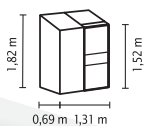

## KURZ & KNAPP

- ✓ Anlehnngewächshaus mit großer Auswahl verschiedener Größen
- ✓ Auch für den kleinen Garten oder den Balkon geeignet
- ✓ Verglasung mit Hohlkammerplatten für weiches Licht und bessere Isoliereigenschaften
- ✓ Befestigung an einer Hauswand oder Mauer notwendig
- ✓ Eloxierte oder pulverbeschichtete Aluminiumprofile für dauerhaften Schutz vor Korrosion
- ✓ 6 Größen von ca. 0,9 bis 7,8 m<sup>2</sup>
- ✓ Inkl. Dachfenster + Regenrinne | Modelle 5200-7800: inkl. 2 Regenfallrohren, Anschlagschraube zur Windsicherung der Schiebetüren

## TECHNISCHE DATEN

<b>Hausart:</b>	Anlehnngewächshaus
<b>Art:</b>	Besonderes Modell
<b>Größen:</b>	6
<b>Verglasungsarten:</b>	HKP ca. 4 mm oder 6 mm (nur 5200-7800)
<b>Glashaltetechnik:</b>	Federklammern
<b>Farben:</b>	Alu eloxiert; Anthrazit oder Smaragd pulverbeschichtet
<b>Dachfenster:</b>	1-2
<b>Außenmaß:</b>	B 1,31-3,87 m x H 1,82-2,22 m
<b>Traufenhöhe:</b>	1,52-1,69 m
<b>Türmaße:</b>	B 0,61 x H 1,51 m (900-1300); B 1,22 x H 1,63 m (3300-7800)