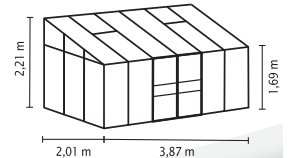

## KURZ & KNAPP

- ✓ Anlehnngewächshaus mit großer Auswahl verschiedener Größen
- ✓ Auch für den kleinen Garten oder den Balkon geeignet
- ✓ Verglasung mit Hohlkammerplatten für weiches Licht und bessere Isoliereigenschaften
- ✓ Befestigung an einer Hauswand oder Mauer notwendig
- ✓ Eloxierte oder pulverbeschichtete Aluminiumprofile für dauerhaften Schutz vor Korrosion
- ✓ 6 Größen von ca. 0,9 bis 7,8 m<sup>2</sup>
- ✓ Inkl. Dachfenster + Regenrinne | Modelle 5200-7800: inkl. 2 Regenfallrohren, Anschlagschraube zur Windsicherung der Schiebetüren

## TECHNISCHE DATEN

<b>Hausart:</b>	Anlehnngewächshaus
<b>Art:</b>	Besonderes Modell
<b>Größen:</b>	6
<b>Verglasungsarten:</b>	HKP ca. 4 mm oder 6 mm (nur 5200-7800)
<b>Glashaltetechnik:</b>	Federklammern
<b>Farben:</b>	Alu eloxiert; Anthrazit oder Smaragd pulverbeschichtet
<b>Dachfenster:</b>	1-2
<b>Außenmaß:</b>	B 1,31-3,87 m x H 1,82-2,22 m
<b>Traufenhöhe:</b>	1,52-1,69 m
<b>Türmaße:</b>	B 0,61 x H 1,51 m (900-1300); B 1,22 x H 1,63 m (3300-7800)

IDA 900

IDA 1300

IDA 3300

IDA 5200

IDA 6500

IDA 7800