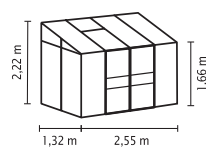

IDA

KURZ & KNAPP

- ✓ Anlehnngewächshaus mit großer Auswahl verschiedener Größen
- ✓ Auch für den kleinen Garten oder den Balkon geeignet
- ✓ Verglasung mit Hohlkammerplatten für weiches Licht und bessere Isoliereigenschaften
- ✓ Befestigung an einer Hauswand oder Mauer notwendig
- ✓ Eloxierte oder pulverbeschichtete Aluminiumprofile für dauerhaften Schutz vor Korrosion
- ✓ 6 Größen von ca. 0,9 bis 7,8 m²
- ✓ Inkl. Dachfenster + Regenrinne | Modelle 5200-7800: inkl. 2 Regenfallrohren, Anschlagschraube zur Windsicherung der Schiebetüren

TECHNISCHE DATEN

Hausart:	Anlehnngewächshaus
Art:	Besonderes Modell
Größen:	6
Verglasungsarten:	HKP ca. 4 mm oder 6 mm (nur 5200-7800)
Glashaltetechnik:	Federklammern
Farben:	Alu eloxiert; Anthrazit oder Smaragd pulverbeschichtet
Dachfenster:	1-2
Außenmaß:	B 1,31-3,87 m x H 1,82-2,22 m
Traufenhöhe:	1,52-1,69 m
Türmaße:	B 0,61 x H 1,51 m (900-1300); B 1,22 x H 1,63 m (3300-7800)

IDA 3300