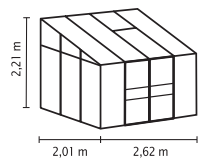

IDA

KURZ & KNAPP

- ✓ Anlehnngewächshaus mit großer Auswahl verschiedener Größen
- ✓ Auch für den kleinen Garten oder den Balkon geeignet
- ✓ Verglasung mit Hohlkammerplatten für weiches Licht und bessere Isoliereigenschaften
- ✓ Befestigung an einer Hauswand oder Mauer notwendig
- ✓ Eloxierte oder pulverbeschichtete Aluminiumprofile für dauerhaften Schutz vor Korrosion
- ✓ 6 Größen von ca. 0,9 bis 7,8 m²
- ✓ Inkl. Dachfenster + Regenrinne | Modelle 5200-7800: inkl. 2 Regenfallrohren, Anschlagschraube zur Windsicherung der Schiebetüren

TECHNISCHE DATEN

Hausart:	Anlehnngewächshaus
Art:	Besonderes Modell
Größen:	6
Verglasungsarten:	HKP ca. 4 mm oder 6 mm (nur 5200-7800)
Glashaltetechnik:	Federklammern
Farben:	Alu eloxiert; Anthrazit oder Smaragd pulverbeschichtet
Dachfenster:	1-2
Außenmaß:	B 1,31-3,87 m x H 1,82-2,22 m
Traufenhöhe:	1,52-1,69 m
Türmaße:	B 0,61 x H 1,51 m (900-1300); B 1,22 x H 1,63 m (3300-7800)

IDA 5200