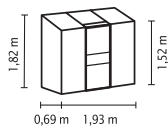

IDA

KURZ & KNAPP

- ✓ Anlehnngewächshaus mit großer Auswahl verschiedener Größen
- ✓ Auch für den kleinen Garten oder den Balkon geeignet
- ✓ Verglasung mit Hohlkammerplatten für weiches Licht und bessere Isoliereigenschaften
- ✓ Befestigung an einer Hauswand oder Mauer notwendig
- ✓ Eloxierte oder pulverbeschichtete Aluminiumprofile für dauerhaften Schutz vor Korrosion
- ✓ 6 Größen von ca. 0,9 bis 7,8 m²
- ✓ Inkl. Dachfenster + Regenrinne | Modelle 5200-7800: inkl. 2 Regenfallrohren, Anschlagschraube zur Windsicherung der Schiebetüren

TECHNISCHE DATEN

Hausart:	Anlehnngewächshaus
Art:	Besonderes Modell
Größen:	6
Verglasungsarten:	HKP ca. 4 mm oder 6 mm (nur 5200-7800)
Glashaltetechnik:	Federklammern
Farben:	Alu eloxiert; Anthrazit oder Smaragd pulverbeschichtet
Dachfenster:	1-2
Außenmaß:	B 1,31-3,87 m x H 1,82-2,22 m
Traufenhöhe:	1,52-1,69 m
Türmaße:	B 0,61 x H 1,51 m (900-1300); B 1,22 x H 1,63 m (3300-7800)

IDA 1300