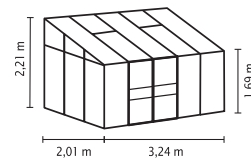

## KURZ & KNAPP

- ✓ Anlehnngewächshaus mit großer Auswahl verschiedener Größen
- ✓ Auch für den kleinen Garten oder den Balkon geeignet
- ✓ Verglasung mit Hohlkammerplatten für weiches Licht und bessere Isoliereigenschaften
- ✓ Befestigung an einer Hauswand oder Mauer notwendig
- ✓ Eloxierte oder pulverbeschichtete Aluminiumprofile für dauerhaften Schutz vor Korrosion
- ✓ 6 Größen von ca. 0,9 bis 7,8 m<sup>2</sup>
- ✓ Inkl. Dachfenster + Regenrinne | Modelle 5200-7800: inkl. 2 Regenfallrohren, Anschlagschraube zur Windsicherung der Schiebetüren

## TECHNISCHE DATEN

<b>Hausart:</b>	Anlehnngewächshaus
<b>Art:</b>	Besonderes Modell
<b>Größen:</b>	6
<b>Verglasungsarten:</b>	HKP ca. 4 mm oder 6 mm (nur 5200-7800)
<b>Glashaltetechnik:</b>	Federklammern
<b>Farben:</b>	Alu eloxiert; Anthrazit oder Smaragd pulverbeschichtet
<b>Dachfenster:</b>	1-2
<b>Außenmaß:</b>	B 1,31-3,87 m x H 1,82-2,22 m
<b>Traufenhöhe:</b>	1,52-1,69 m
<b>Türmaße:</b>	B 0,61 x H 1,51 m (900-1300); B 1,22 x H 1,63 m (3300-7800)

IDA 900

IDA 1300

IDA 3300

IDA 5200

IDA 6500

IDA 7800