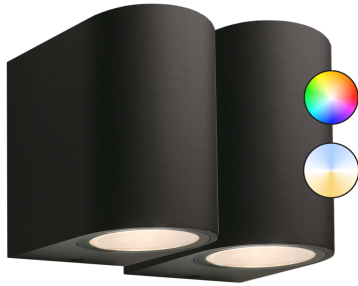

Garden Lights

GILVUS PLUS SET - SMART

STRAHLER

Artikelnummer : 3198012.120
EAN : 8719979281656
Zolltarifnummer : 94054091

TECHNISCHE SPEZIFIKATIONEN

PRODUKT

Material : Aluminium
Farbe : Schwarz
Kabeltyp : H05RN-F
Kabellänge (m) : 3

Tiefe (mm) : 80
Breite (mm) : 67
Höhe (mm) : 78

IP Klasse : IP44
Schutzklasse : III

MITGELIEFERTES ZUBEHÖR / INHALT

+ Montagematerial
+ Hauptkabel
+ Transformator

LEUCHTMITTEL

Typ : Smart
MR16
Austauschbar : Ja
Anzahl der Leuchtmittel : 1
Voltzahl (V) : 12 V
AC/DC
Startspannung (V) : 9
Watt Leistung (W) : 5
Lumen Leistung (lm) : 370
Licht Farbe / CCT (K) : RGB
Durchschnittliche
Lebensdauer (Std.) : 40.000
CRI Farbwiedergabe : 80<
Leistungsfaktor : 0.5
Ein/Aus Schaltungen : 20.000
Dimmbar : Ja
Energieklasse Leuchtmittel : A+

VERPACKUNGSDetails

PRODUKTVERPACKUNG

Länge (mm) : 130
Breite (mm) : 170
Höhe (mm) : 128

UMVERPACKUNG