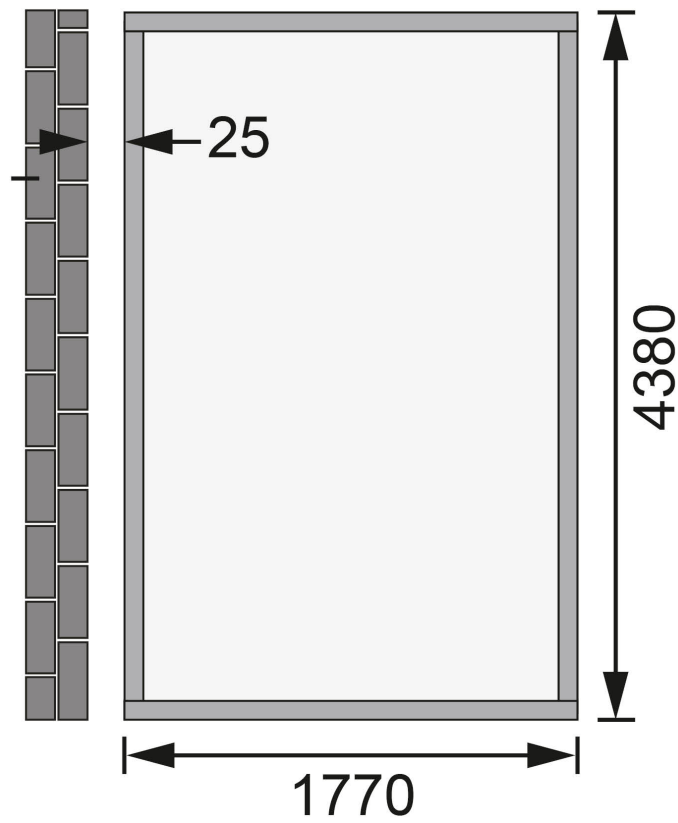

Produktinformation

Gartenhaus Wandlitz 5 Artikel-Nr.: 55258

Farbe:

Naturbelassen

Material	Nordische Fichte
Farbe	naturbelassen
Wandstärke	19 mm
Außenmaß Breite	181 cm
Außenmaß Tiefe	442 cm
Firsthöhe	230 cm
Sockelmaß Breite	178 cm
Sockelmaß Tiefe	439 cm
Grundfläche	8 m ²
Innenmaß Breite	174 cm
Innenmaß Tiefe	435 cm
Seitenhöhe	189 cm
Umbauter Raum	14,5 m ³
Dachbreite	200 cm
Dachtiefe	496 cm
Dachfläche	9,92 m ²
Dachneigung	12°
Dachform	Pultdach
Dachtyp	Massivholzdach
Dach Materialstärke	16 mm
Schneelast	75 kg/m ²
Tür Breite	82 cm
Tür Höhe	180,5 cm
Durchgangsmaß Breite	162,5 cm
Durchgangsmaß Höhe	177,5 cm
Tür Scheibe Material	Kunstglas
Schloss	Buntbarschloss mit 2 Schlüsseln
Verpackungsmaße mm/Gewicht kg	2180x960x510x202, 2250x1030x270x120

Fundamentplan ohne Boden (in mm)

KDI UNTERLEGER

19mm PROFILE