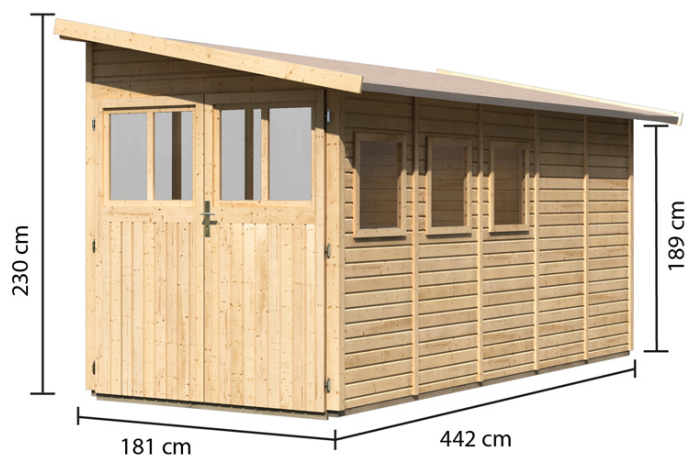

Fundamentplan ohne Boden (in mm)