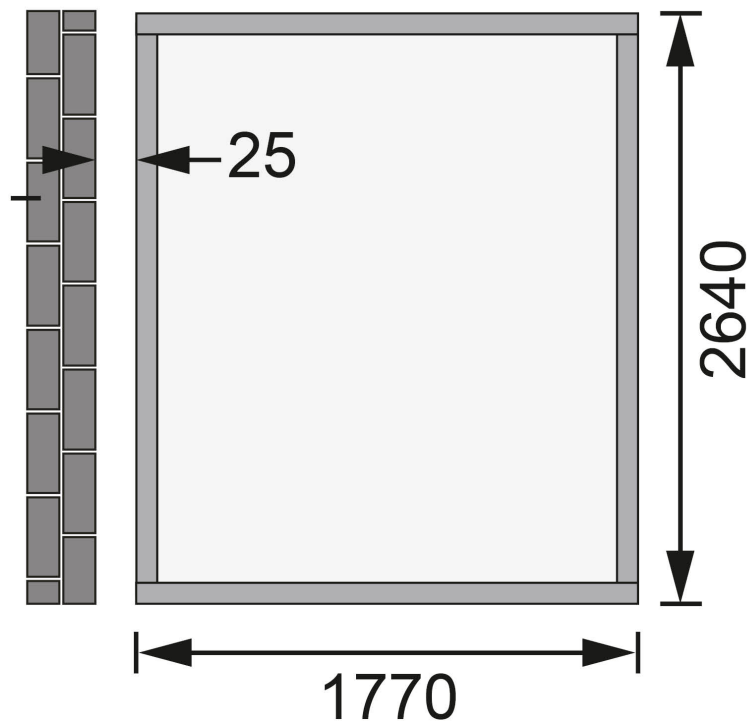

Produktinformation

Gartenhaus Wandlitz 3 Artikel-Nr.: 55256

Farbe:

Naturbelassen

Material	Nordische Fichte
Farbe	naturbelassen
Wandstärke	19 mm
Außenmaß Breite	181 cm
Außenmaß Tiefe	268 cm
Firsthöhe	230 cm
Sockelmaß Breite	178 cm
Sockelmaß Tiefe	265 cm
Grundfläche	4,9 m ²
Innenmaß Breite	174 cm
Innenmaß Tiefe	261 cm
Seitenhöhe	189 cm
Umbauter Raum	8,7 m ³
Dachbreite	200 cm
Dachtiefe	320 cm
Dachfläche	11,51 m ²
Dachneigung	12°
Dachform	Pultdach
Dachtyp	Massivholzdach
Dach Materialstärke	16 mm
Schneelast	75 kg/m ²
Tür Breite	82 cm
Tür Höhe	180,5 cm
Durchgangsmaß Breite	162,5 cm
Durchgangsmaß Höhe	177,5 cm
Tür Scheibe Material	Kunstglas
Schloss	Buntbarschloss mit 2 Schlüsseln
Verpackungsmaße mm/Gewicht kg	2180x960x510x202, 2250x1030x270x40

Fundamentplan ohne Boden (in mm)

KDI UNTERLEGER

19mm PROFILE