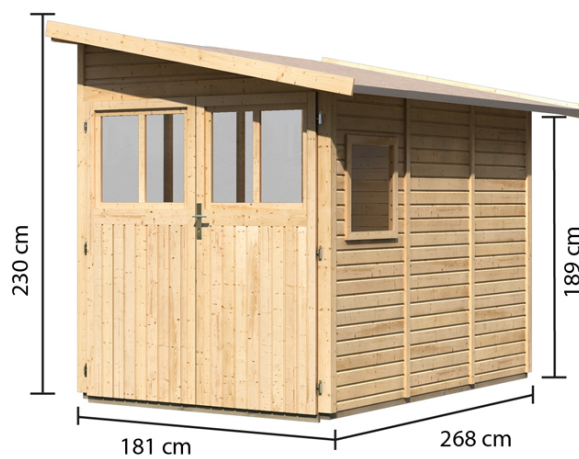

Fundamentplan ohne Boden (in mm)