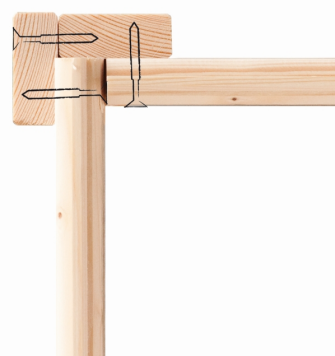

Produktinformation

Gartenhaus Wandlitz 3 Artikel-Nr.: 55256

Farbe:

Naturbelassen

Material	Nordische Fichte
Farbe	naturbelassen
Wandstärke	19 mm
Außenmaß Breite	181 cm
Außenmaß Tiefe	268 cm
Firsthöhe	230 cm
Sockelmaß Breite	178 cm
Sockelmaß Tiefe	265 cm
Grundfläche	4,9 m ²
Innenmaß Breite	174 cm
Innenmaß Tiefe	261 cm
Seitenhöhe	189 cm
Umbauter Raum	8,7 m ³
Dachbreite	200 cm
Dachtiefe	320 cm
Dachfläche	11,51 m ²
Dachneigung	12°
Dachform	Pultdach
Dachtyp	Massivholzdach
Dach Materialstärke	16 mm
Schneelast	75 kg/m ²
Tür Breite	82 cm
Tür Höhe	180,5 cm
Durchgangsmaß Breite	162,5 cm
Durchgangsmaß Höhe	177,5 cm
Tür Scheibe Material	Kunstglas
Schloss	Buntbarschloss mit 2 Schlüsseln
Verpackungsmaße mm/Gewicht kg	2180x960x510x202, 2250x1030x270x40

Fundamentplan ohne Boden (in mm)

KDI UNTERLEGER

19mm PROFILE