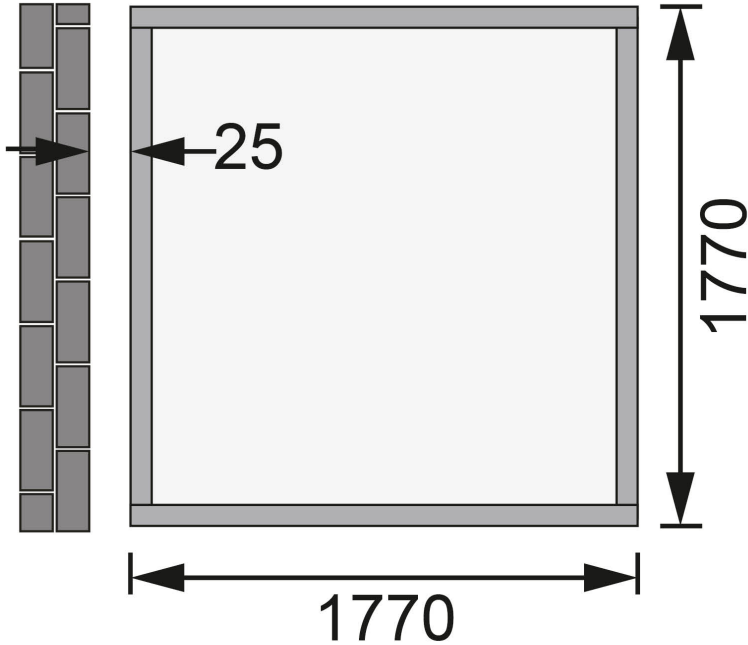

Produktinformation

Gartenhaus Wandlitz 2 Artikel-Nr.: 54600

Farbe:

Naturbelassen

Material	Nordische Fichte
Farbe	naturbelassen
Wandstärke	19 mm
Außenmaß Breite	181 cm
Außenmaß Tiefe	181 cm
Firsthöhe	230 cm
Sockelmaß Breite	178 cm
Sockelmaß Tiefe	178 cm
Grundfläche	3,3 m ²
Innenmaß Breite	174 cm
Innenmaß Tiefe	174 cm
Seitenhöhe	189 cm
Umbauter Raum	5,8 m ³
Dachbreite	200 cm
Dachtiefe	232 cm
Dachfläche	4,9 m ²
Dachneigung	12°
Dachform	Pultdach
Dachtyp	Massivholzdach
Dach Materialstärke	16 mm
Schneelast	75 kg/m ²
Tür Breite	82 cm
Tür Höhe	180,5 cm
Durchgangsmaß Breite	162,5 cm
Durchgangsmaß Höhe	177,5 cm
Tür Scheibe Material	Kunstglas
Schloss	Buntbarschloss mit 2 Schlüsseln
Verpackungsmaße mm/Gewicht kg	2180x960x510x202

Fundamentplan ohne Boden (in mm)

KDI UNTERLEGER

19mm PROFILE