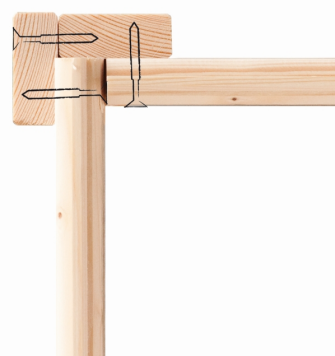

Produktinformation

Gartenhaus Wandlitz 2 Artikel-Nr.: 54600

Farbe:

Naturbelassen

Material	Nordische Fichte
Farbe	naturbelassen
Wandstärke	19 mm
Außenmaß Breite	181 cm
Außenmaß Tiefe	181 cm
Firsthöhe	230 cm
Sockelmaß Breite	178 cm
Sockelmaß Tiefe	178 cm
Grundfläche	3,3 m ²
Innenmaß Breite	174 cm
Innenmaß Tiefe	174 cm
Seitenhöhe	189 cm
Umbauter Raum	5,8 m ³
Dachbreite	200 cm
Dachtiefe	232 cm
Dachfläche	4,9 m ²
Dachneigung	12°
Dachform	Pultdach
Dachtyp	Massivholzdach
Dach Materialstärke	16 mm
Schneelast	75 kg/m ²
Tür Breite	82 cm
Tür Höhe	180,5 cm
Durchgangsmaß Breite	162,5 cm
Durchgangsmaß Höhe	177,5 cm
Tür Scheibe Material	Kunstglas
Schloss	Buntbarschloss mit 2 Schlüsseln
Verpackungsmaße mm/Gewicht kg	2180x960x510x202

Fundamentplan ohne Boden (in mm)

KDI UNTERLEGER

19mm PROFILE