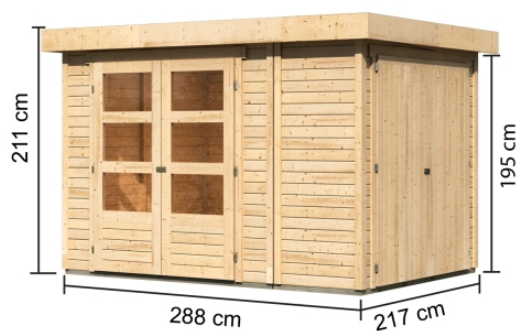

Fundamentplan ohne Boden (in mm)