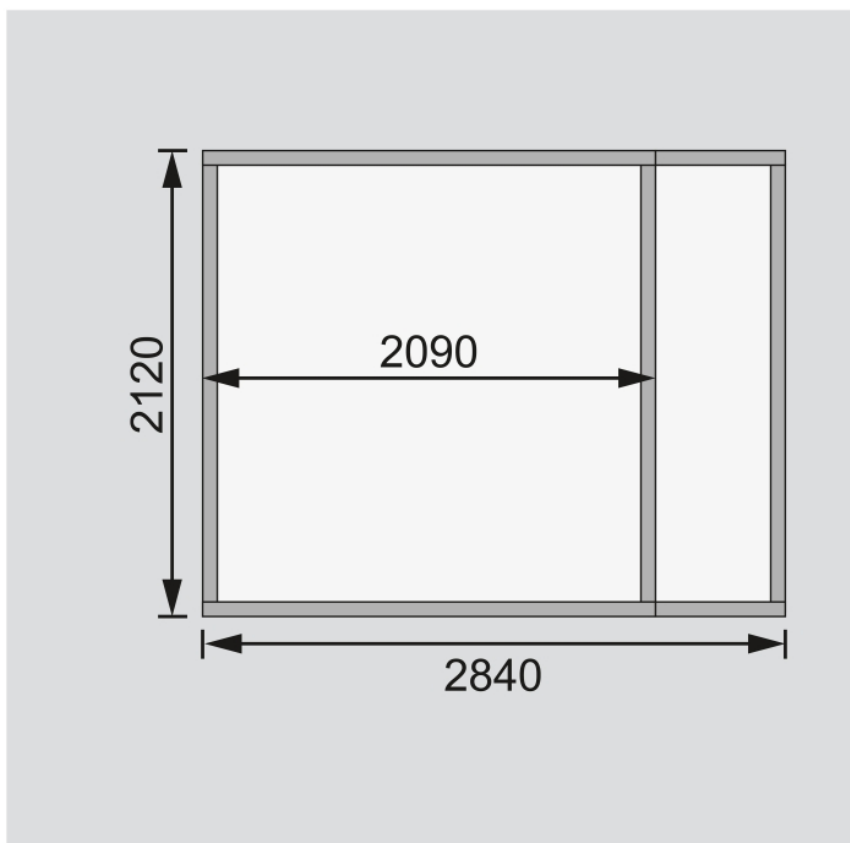

Produktinformation

Gartenhaus Retola 2 Artikel-Nr.: 82948

Farbe:

Anbaudach:

ohne Anbaudach

Bedarf Dachfolie	2 Rollen
Material	Nordische Fichte
Farbe	naturbelassen
Wandstärke	19 mm
Außenmaß Breite	288 cm
Außenmaß Tiefe	217 cm
Firsthöhe	211 cm
Sockelmaß Breite	209 cm
Sockelmaß Tiefe	213 cm
Grundfläche	4,45 m ²
Innenmaß Breite	205 cm
Innenmaß Tiefe	209 cm
Seitenhöhe	195 cm
Umbauter Raum	9 m ³
Dachbreite	317 cm
Dachtiefe	238 cm
Dachfläche	7,2 m ²
Dachneigung	3°
Dachform	Flachdach
Dachtyp	Dachplatte
Dach Materialstärke	16 mm
Schneelast	85 kg/m ²
Tür Breite	70,5 cm
Tür Höhe	176,5 cm
Durchgangsmaß Breite	139 cm
Durchgangsmaß Höhe	175 cm
Tür Scheibe Material	Kunstglas
Schloss	Sicherheitsüberfalle
Verpackungsmaße mm/Gewicht kg	2120x1030x440x278, 2390x1030x260x130

Fundamentplan ohne Boden (in mm)

KDI UNTERLEGER

19mm PROFILE