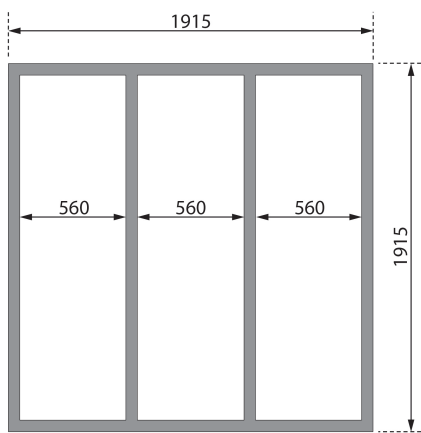

Produktinformation

Pepe 2 Artikel-Nr.: 27314

Anbaudach:

ohne Anbaudach

Saunaofen:

ohne Ofen

Bedarf Dachfolie	2 Rollen
Material	Nordische Fichte
Bauweise	Steck-Schraub-System
Innenmaß Breite Gesamt	185 cm
Innenmaß Tiefe Gesamt	185 cm
Innenmaß Höhe Gesamt	206,5 cm
Seitenhöhe	212,5 cm
Innenmaß Breite Sauna	185 cm
Innenmaß Tiefe Sauna	185 cm
Umbauter Raum	8,05 m ³
Außenmaß Breite	196 cm
Außenmaß Tiefe	196 cm
Firsthöhe	227,5 cm
Grundfläche	3,4 m ²
Dachfläche	4,2 m ²
Dachneigung	3°
Dachform	Pulldach
Anzahl Bänke	2 Stk.
Bank Material	Fichte
Bank 1 Tiefe	57 cm
Bank 2 Tiefe	57 cm
Ofenschutz Breite	63 cm
Ofenschutz Material	nordische Fichte
Ofenschutz Tiefe	43 cm
Ofenschutz Höhe	80 cm
Türart	Einflügeltür
Tür Schloss	Zylinderschloss mit 3 Schlüsseln
Tür Breite	83 cm
Tür Höhe	176,5 cm
Durchgangsmaß Breite	78 cm
Durchgangsmaß Höhe	175 cm
Einstiegsart	Fronteinstieg
Fußbodentyp	Massivholz
Verpackungsmaße mm/Gewicht kg	2390x1200x600mm /428 Kg

KDI UNTERLEGER

38mm PROFILE