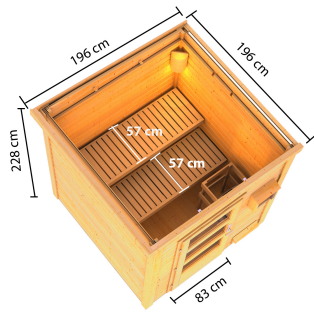

Produktinformation

Pepe 2 Artikel-Nr.: 27314

Anbaudach:

ohne Anbaudach

Saunaofen:

ohne Ofen

Bedarf Dachfolie	2 Rollen
Material	Nordische Fichte
Bauweise	Steck-Schraub-System
Innenmaß Breite Gesamt	185 cm
Innenmaß Tiefe Gesamt	185 cm
Innenmaß Höhe Gesamt	206,5 cm
Seitenhöhe	212,5 cm
Innenmaß Breite Sauna	185 cm
Innenmaß Tiefe Sauna	185 cm
Umbauter Raum	8,05 m ³
Außenmaß Breite	196 cm
Außenmaß Tiefe	196 cm
Firsthöhe	227,5 cm
Grundfläche	3,4 m ²
Dachfläche	4,2 m ²
Dachneigung	3°
Dachform	Pulldach
Anzahl Bänke	2 Stk.
Bank Material	Fichte
Bank 1 Tiefe	57 cm
Bank 2 Tiefe	57 cm
Ofenschutz Breite	63 cm
Ofenschutz Material	nordische Fichte
Ofenschutz Tiefe	43 cm
Ofenschutz Höhe	80 cm
Türart	Einflügeltür
Tür Schloss	Zylinderschloss mit 3 Schlüsseln
Tür Breite	83 cm
Tür Höhe	176,5 cm
Durchgangsmaß Breite	78 cm
Durchgangsmaß Höhe	175 cm
Einstiegsart	Fronteinstieg
Fußbodentyp	Massivholz
Verpackungsmaße mm/Gewicht kg	2390x1200x600mm /428 Kg

KDI UNTERLEGER

38mm PROFILE