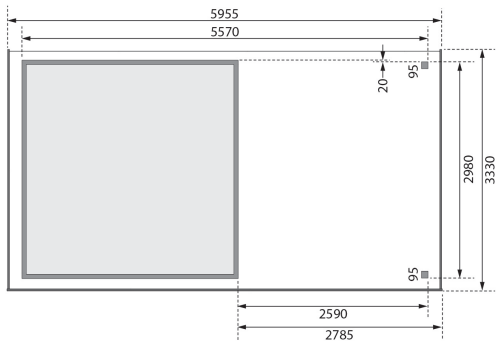

Produktinformation

Oburg 6 Artikel-Nr.: 23719

Farbe:

Naturbelassen

Anbaudach:

2,80m breit

Bedarf Dachfolie	5 Rollen
Material	Nordische Fichte
Farbe	naturbelassen
Wandstärke	19 mm
Außenmaß Breite	557 cm
Außenmaß Tiefe	306 cm
Firsthöhe	216 cm
Sockelmaß Breite	298 cm
Sockelmaß Tiefe	302 cm
Grundfläche	8,75 m ²
Innenmaß Breite	294 cm
Innenmaß Tiefe	298 cm
Seitenhöhe	195 cm
Umbauter Raum	18,3 m ³
Dachbreite	591 cm
Dachtiefe	331 cm
Dachfläche	10,8 m ²
Dachneigung	3°
Dachform	Flachdach
Dachtyp	Dachplatte
Dach Materialstärke	16 mm
Schneelast	85 kg/m ²
Tür Breite	83 cm
Tür Höhe	177 cm
Durchgangsmaß Breite	78 cm
Durchgangsmaß Höhe	175 cm
Tür Scheibe Material	Kunstglas
Schloss	Sicherheitsüberfalle

KDI UNTERLEGER

19mm PROFILE