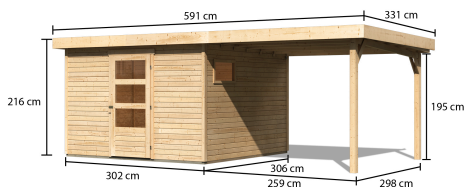

Produktinformation

Oburg 6 Artikel-Nr.: 23719

Farbe:

Naturbelassen

Anbaudach:

2,80m breit

Bedarf Dachfolie	5 Rollen
Material	Nordische Fichte
Farbe	naturbelassen
Wandstärke	19 mm
Außenmaß Breite	557 cm
Außenmaß Tiefe	306 cm
Firsthöhe	216 cm
Sockelmaß Breite	298 cm
Sockelmaß Tiefe	302 cm
Grundfläche	8,75 m ²
Innenmaß Breite	294 cm
Innenmaß Tiefe	298 cm
Seitenhöhe	195 cm
Umbauter Raum	18,3 m ³
Dachbreite	591 cm
Dachtiefe	331 cm
Dachfläche	10,8 m ²
Dachneigung	3°
Dachform	Flachdach
Dachtyp	Dachplatte
Dach Materialstärke	16 mm
Schneelast	85 kg/m ²
Tür Breite	83 cm
Tür Höhe	177 cm
Durchgangsmaß Breite	78 cm
Durchgangsmaß Höhe	175 cm
Tür Scheibe Material	Kunstglas
Schloss	Sicherheitsüberfalle