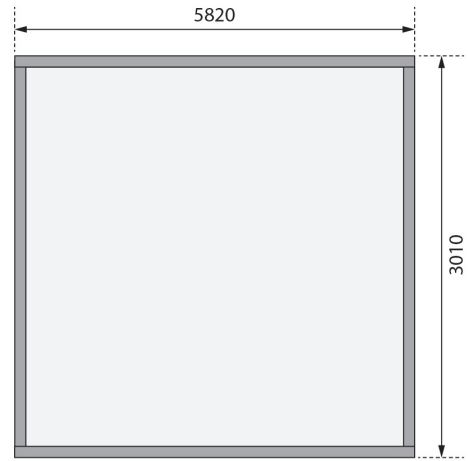

Produktinformation

Oburg 6 Artikel-Nr.: 23594

Farbe:

Naturbelassen

Anbaudach:

ohne Anbaudach

Bedarf Dachfolie	3 Rollen
Material	Nordische Fichte
Farbe	naturbelassen
Wandstärke	19 mm
Außenmaß Breite	302 cm
Außenmaß Tiefe	306 cm
Firsthöhe	216 cm
Sockelmaß Breite	298 cm
Sockelmaß Tiefe	302 cm
Grundfläche	8,75 m ²
Innenmaß Breite	294 cm
Innenmaß Tiefe	298 cm
Seitenhöhe	195 cm
Umbauter Raum	18,3 m ³
Dachbreite	334 cm
Dachtiefe	331 cm
Dachfläche	10,8 m ²
Dachneigung	3°
Dachform	Flachdach
Dachtyp	Dachplatte
Dach Materialstärke	16 mm
Schneelast	85 kg/m ²
Tür Breite	83 cm
Tür Höhe	177 cm
Durchgangsmaß Breite	78 cm
Durchgangsmaß Höhe	175 cm
Tür Scheibe Material	Kunstglas
Schloss	Sicherheitsüberfalle

KDI UNTERLEGER

19mm PROFILE