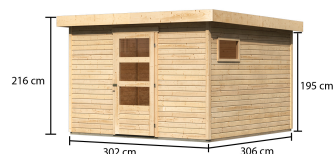

Produktinformation

Oburg 6 Artikel-Nr.: 23594

Farbe:

Naturbelassen

Anbaudach:

ohne Anbaudach

Bedarf Dachfolie	3 Rollen
Material	Nordische Fichte
Farbe	naturbelassen
Wandstärke	19 mm
Außenmaß Breite	302 cm
Außenmaß Tiefe	306 cm
Firsthöhe	216 cm
Sockelmaß Breite	298 cm
Sockelmaß Tiefe	302 cm
Grundfläche	8,75 m ²
Innenmaß Breite	294 cm
Innenmaß Tiefe	298 cm
Seitenhöhe	195 cm
Umbauter Raum	18,3 m ³
Dachbreite	334 cm
Dachtiefe	331 cm
Dachfläche	10,8 m ²
Dachneigung	3°
Dachform	Flachdach
Dachtyp	Dachplatte
Dach Materialstärke	16 mm
Schneelast	85 kg/m ²
Tür Breite	83 cm
Tür Höhe	177 cm
Durchgangsmaß Breite	78 cm
Durchgangsmaß Höhe	175 cm
Tür Scheibe Material	Kunstglas
Schloss	Sicherheitsüberfalle