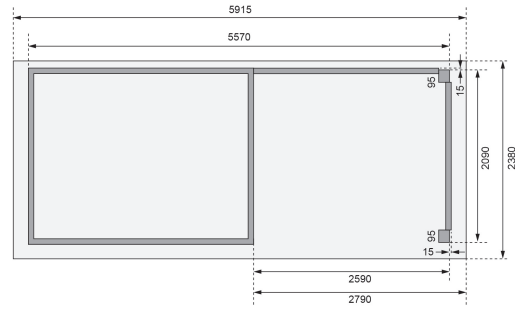

### Anbaudach:

2,80m breit inkl. Lamellenwänden

<b>Bedarf Dachfolie</b>	4 Rollen
<b>Material</b>	Nordische Fichte
<b>Farbe</b>	naturbelassen
<b>Wandstärke</b>	19 mm
<b>Außenmaß Breite</b>	557 cm
<b>Außenmaß Tiefe</b>	217 cm
<b>Firsthöhe</b>	211 cm
<b>Sockelmaß Breite</b>	298 cm
<b>Sockelmaß Tiefe</b>	213 cm
<b>Grundfläche</b>	6,1 m <sup>2</sup>
<b>Innenmaß Breite</b>	294 cm
<b>Innenmaß Tiefe</b>	209 cm
<b>Seitenhöhe</b>	195 cm
<b>Umbauter Raum</b>	12,8 m <sup>3</sup>
<b>Dachbreite</b>	591 cm
<b>Dachtiefe</b>	238 cm
<b>Dachfläche</b>	14,07 m <sup>2</sup>
<b>Dachneigung</b>	3°
<b>Dachform</b>	Flachdach
<b>Dachtyp</b>	Dachplatte
<b>Dach Materialstärke</b>	16 mm
<b>Schneelast</b>	85 kg/m <sup>2</sup>
<b>Tür Breite</b>	83 cm
<b>Tür Höhe</b>	177 cm
<b>Durchgangsmaß Breite</b>	78 cm
<b>Durchgangsmaß Höhe</b>	175 cm
<b>Tür Scheibe Material</b>	Kunstglas
<b>Schloss</b>	Sicherheitsüberfalle
<b>Verpackungsmaße mm/Gewicht kg</b>	2720x1000x250x140 2550x300x250x40 2100x300x230x38