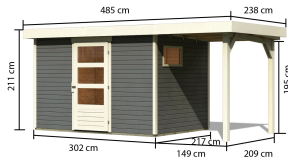

### Anbaudach:

2,80m breit inkl. Lamellenwänden

<b>Bedarf Dachfolie</b>	4 Rollen
<b>Material</b>	Nordische Fichte
<b>Farbe</b>	naturbelassen
<b>Wandstärke</b>	19 mm
<b>Außenmaß Breite</b>	557 cm
<b>Außenmaß Tiefe</b>	217 cm
<b>Firsthöhe</b>	211 cm
<b>Sockelmaß Breite</b>	298 cm
<b>Sockelmaß Tiefe</b>	213 cm
<b>Grundfläche</b>	6,1 m <sup>2</sup>
<b>Innenmaß Breite</b>	294 cm
<b>Innenmaß Tiefe</b>	209 cm
<b>Seitenhöhe</b>	195 cm
<b>Umbauter Raum</b>	12,8 m <sup>3</sup>
<b>Dachbreite</b>	591 cm
<b>Dachtiefe</b>	238 cm
<b>Dachfläche</b>	14,07 m <sup>2</sup>
<b>Dachneigung</b>	3°
<b>Dachform</b>	Flachdach
<b>Dachtyp</b>	Dachplatte
<b>Dach Materialstärke</b>	16 mm
<b>Schneelast</b>	85 kg/m <sup>2</sup>
<b>Tür Breite</b>	83 cm
<b>Tür Höhe</b>	177 cm
<b>Durchgangsmaß Breite</b>	78 cm
<b>Durchgangsmaß Höhe</b>	175 cm
<b>Tür Scheibe Material</b>	Kunstglas
<b>Schloss</b>	Sicherheitsüberfalle
<b>Verpackungsmaße mm/Gewicht kg</b>	2720x1000x250x140 2550x300x250x40 2100x300x230x38