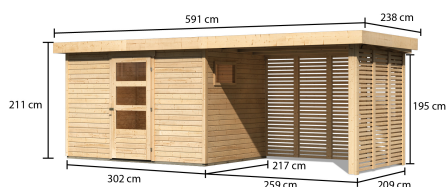

### Anbaudach:

2,80m breit inkl. Lamellenwänden

<b>Bedarf Dachfolie</b>	4 Rollen
<b>Material</b>	Nordische Fichte
<b>Farbe</b>	naturbelassen
<b>Wandstärke</b>	19 mm
<b>Außenmaß Breite</b>	557 cm
<b>Außenmaß Tiefe</b>	217 cm
<b>Firsthöhe</b>	211 cm
<b>Sockelmaß Breite</b>	298 cm
<b>Sockelmaß Tiefe</b>	213 cm
<b>Grundfläche</b>	6,1 m <sup>2</sup>
<b>Innenmaß Breite</b>	294 cm
<b>Innenmaß Tiefe</b>	209 cm
<b>Seitenhöhe</b>	195 cm
<b>Umbauter Raum</b>	12,8 m <sup>3</sup>
<b>Dachbreite</b>	591 cm
<b>Dachtiefe</b>	238 cm
<b>Dachfläche</b>	14,07 m <sup>2</sup>
<b>Dachneigung</b>	3°
<b>Dachform</b>	Flachdach
<b>Dachtyp</b>	Dachplatte
<b>Dach Materialstärke</b>	16 mm
<b>Schneelast</b>	85 kg/m <sup>2</sup>
<b>Tür Breite</b>	83 cm
<b>Tür Höhe</b>	177 cm
<b>Durchgangsmaß Breite</b>	78 cm
<b>Durchgangsmaß Höhe</b>	175 cm
<b>Tür Scheibe Material</b>	Kunstglas
<b>Schloss</b>	Sicherheitsüberfalle
<b>Verpackungsmaße mm/Gewicht kg</b>	2720x1000x250x140 2550x300x250x40 2100x300x230x38