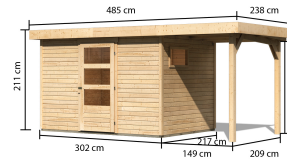

### Anbaudach:

2,80m breit inkl. Lamellenwänden

<b>Bedarf Dachfolie</b>	4 Rollen
<b>Material</b>	Nordische Fichte
<b>Farbe</b>	naturbelassen
<b>Wandstärke</b>	19 mm
<b>Außenmaß Breite</b>	557 cm
<b>Außenmaß Tiefe</b>	217 cm
<b>Firsthöhe</b>	211 cm
<b>Sockelmaß Breite</b>	298 cm
<b>Sockelmaß Tiefe</b>	213 cm
<b>Grundfläche</b>	6,1 m <sup>2</sup>
<b>Innenmaß Breite</b>	294 cm
<b>Innenmaß Tiefe</b>	209 cm
<b>Seitenhöhe</b>	195 cm
<b>Umbauter Raum</b>	12,8 m <sup>3</sup>
<b>Dachbreite</b>	591 cm
<b>Dachtiefe</b>	238 cm
<b>Dachfläche</b>	14,07 m <sup>2</sup>
<b>Dachneigung</b>	3°
<b>Dachform</b>	Flachdach
<b>Dachtyp</b>	Dachplatte
<b>Dach Materialstärke</b>	16 mm
<b>Schneelast</b>	85 kg/m <sup>2</sup>
<b>Tür Breite</b>	83 cm
<b>Tür Höhe</b>	177 cm
<b>Durchgangsmaß Breite</b>	78 cm
<b>Durchgangsmaß Höhe</b>	175 cm
<b>Tür Scheibe Material</b>	Kunstglas
<b>Schloss</b>	Sicherheitsüberfalle
<b>Verpackungsmaße mm/Gewicht kg</b>	2720x1000x250x140 2550x300x250x40 2100x300x230x38