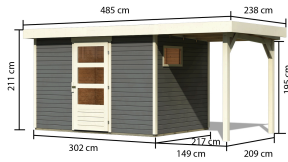

Produktinformation

Oburg 4 Artikel-Nr.: 23591

Farbe:

Naturbelassen

Anbaudach:

2,80m breit inkl. Seiten- und Rückwand

Bedarf Dachfolie	4 Rollen
Material	Nordische Fichte
Farbe	naturbelassen
Wandstärke	19 mm
Außenmaß Breite	557 cm
Außenmaß Tiefe	217 cm
Firsthöhe	211 cm
Sockelmaß Breite	298 cm
Sockelmaß Tiefe	213 cm
Grundfläche	6,1 m ²
Innenmaß Breite	294 cm
Innenmaß Tiefe	209 cm
Seitenhöhe	195 cm
Umbauter Raum	12,8 m ³
Dachbreite	591 cm
Dachtiefe	238 cm
Dachfläche	14,07 m ²
Dachneigung	3°
Dachform	Flachdach
Dachtyp	Dachplatte
Dach Materialstärke	16 mm
Schneelast	85 kg/m ²
Tür Breite	83 cm
Tür Höhe	177 cm
Durchgangsmaß Breite	78 cm
Durchgangsmaß Höhe	175 cm
Tür Scheibe Material	Kunstglas
Schloss	Sicherheitsüberfalle
Verpackungsmaße mm/Gewicht kg	2720x1000x250x140 2600x300x230x38 2010x300x230x35