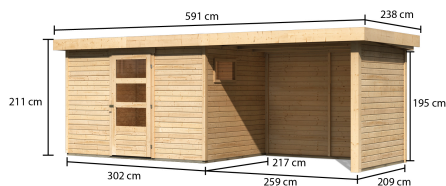

Produktinformation

Oburg 4 Artikel-Nr.: 23591

Farbe:

Naturbelassen

Anbaudach:

2,80m breit inkl. Seiten- und Rückwand

Bedarf Dachfolie	4 Rollen
Material	Nordische Fichte
Farbe	naturbelassen
Wandstärke	19 mm
Außenmaß Breite	557 cm
Außenmaß Tiefe	217 cm
Firsthöhe	211 cm
Sockelmaß Breite	298 cm
Sockelmaß Tiefe	213 cm
Grundfläche	6,1 m ²
Innenmaß Breite	294 cm
Innenmaß Tiefe	209 cm
Seitenhöhe	195 cm
Umbauter Raum	12,8 m ³
Dachbreite	591 cm
Dachtiefe	238 cm
Dachfläche	14,07 m ²
Dachneigung	3°
Dachform	Flachdach
Dachtyp	Dachplatte
Dach Materialstärke	16 mm
Schneelast	85 kg/m ²
Tür Breite	83 cm
Tür Höhe	177 cm
Durchgangsmaß Breite	78 cm
Durchgangsmaß Höhe	175 cm
Tür Scheibe Material	Kunstglas
Schloss	Sicherheitsüberfalle
Verpackungsmaße mm/Gewicht kg	2720x1000x250x140 2600x300x230x38 2010x300x230x35

19mm PROFILE

LANGFRISTIGER SCHUTZ
40 x 60mm Fundament Balken

KDI UNTERLEGER