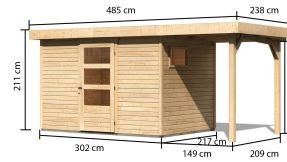

Produktinformation

Oburg 4 Artikel-Nr.: 23591

Farbe:

Naturbelassen

Anbaudach:

2,80m breit inkl. Seiten- und Rückwand

Bedarf Dachfolie	4 Rollen
Material	Nordische Fichte
Farbe	naturbelassen
Wandstärke	19 mm
Außenmaß Breite	557 cm
Außenmaß Tiefe	217 cm
Firsthöhe	211 cm
Sockelmaß Breite	298 cm
Sockelmaß Tiefe	213 cm
Grundfläche	6,1 m ²
Innenmaß Breite	294 cm
Innenmaß Tiefe	209 cm
Seitenhöhe	195 cm
Umbauter Raum	12,8 m ³
Dachbreite	591 cm
Dachtiefe	238 cm
Dachfläche	14,07 m ²
Dachneigung	3°
Dachform	Flachdach
Dachtyp	Dachplatte
Dach Materialstärke	16 mm
Schneelast	85 kg/m ²
Tür Breite	83 cm
Tür Höhe	177 cm
Durchgangsmaß Breite	78 cm
Durchgangsmaß Höhe	175 cm
Tür Scheibe Material	Kunstglas
Schloss	Sicherheitsüberfalle
Verpackungsmaße mm/Gewicht kg	2720x1000x250x140 2600x300x230x38 2010x300x230x35