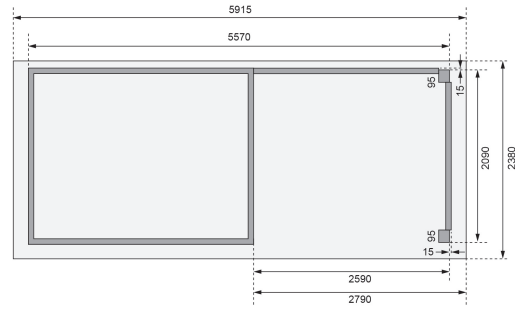

Produktinformation

Oburg 4 Artikel-Nr.: 23591

Farbe:

Naturbelassen

Anbaudach:

2,80m breit inkl. Seiten- und Rückwand

Bedarf Dachfolie	4 Rollen
Material	Nordische Fichte
Farbe	naturbelassen
Wandstärke	19 mm
Außenmaß Breite	557 cm
Außenmaß Tiefe	217 cm
Firsthöhe	211 cm
Sockelmaß Breite	298 cm
Sockelmaß Tiefe	213 cm
Grundfläche	6,1 m ²
Innenmaß Breite	294 cm
Innenmaß Tiefe	209 cm
Seitenhöhe	195 cm
Umbauter Raum	12,8 m ³
Dachbreite	591 cm
Dachtiefe	238 cm
Dachfläche	14,07 m ²
Dachneigung	3°
Dachform	Flachdach
Dachtyp	Dachplatte
Dach Materialstärke	16 mm
Schneelast	85 kg/m ²
Tür Breite	83 cm
Tür Höhe	177 cm
Durchgangsmaß Breite	78 cm
Durchgangsmaß Höhe	175 cm
Tür Scheibe Material	Kunstglas
Schloss	Sicherheitsüberfalle
Verpackungsmaße mm/Gewicht kg	2720x1000x250x140 2600x300x230x38 2010x300x230x35

19mm PROFILE

LANGFRISTIGER SCHUTZ
40 x 60mm Fundament Balken

KDI UNTERLEGER