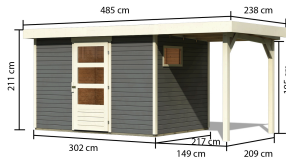

Produktinformation

Oburg 4 Artikel-Nr.: 23580

Farbe:

Naturbelassen

Anbaudach:

2,40m breit

Bedarf Dachfolie	4 Rollen
Material	Nordische Fichte
Farbe	naturbelassen
Wandstärke	19 mm
Außenmaß Breite	522 cm
Außenmaß Tiefe	217 cm
Firsthöhe	211 cm
Sockelmaß Breite	298 cm
Sockelmaß Tiefe	213 cm
Grundfläche	6,1 m ²
Innenmaß Breite	294 cm
Innenmaß Tiefe	209 cm
Seitenhöhe	195 cm
Umbauter Raum	12,8 m ³
Dachbreite	554 cm
Dachtiefe	238 cm
Dachfläche	13,19 m ²
Dachneigung	3°
Dachform	Flachdach
Dachtyp	Dachplatte
Dach Materialstärke	16 mm
Schneelast	85 kg/m ²
Tür Breite	83 cm
Tür Höhe	177 cm
Durchgangsmaß Breite	78 cm
Durchgangsmaß Höhe	175 cm
Tür Scheibe Material	Kunstglas
Schloss	Sicherheitsüberfalle
Verpackungsmaße mm/Gewicht kg	2350x1030x240x122