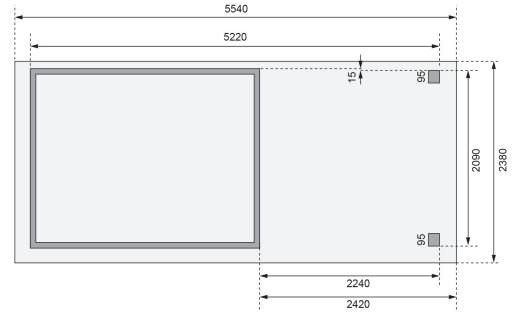

Produktinformation

Oburg 4 Artikel-Nr.: 23580

Farbe:

Naturbelassen

Anbaudach:

2,40m breit

Bedarf Dachfolie	4 Rollen
Material	Nordische Fichte
Farbe	naturbelassen
Wandstärke	19 mm
Außenmaß Breite	522 cm
Außenmaß Tiefe	217 cm
Firsthöhe	211 cm
Sockelmaß Breite	298 cm
Sockelmaß Tiefe	213 cm
Grundfläche	6,1 m ²
Innenmaß Breite	294 cm
Innenmaß Tiefe	209 cm
Seitenhöhe	195 cm
Umbauter Raum	12,8 m ³
Dachbreite	554 cm
Dachtiefe	238 cm
Dachfläche	13,19 m ²
Dachneigung	3°
Dachform	Flachdach
Dachtyp	Dachplatte
Dach Materialstärke	16 mm
Schneelast	85 kg/m ²
Tür Breite	83 cm
Tür Höhe	177 cm
Durchgangsmaß Breite	78 cm
Durchgangsmaß Höhe	175 cm
Tür Scheibe Material	Kunstglas
Schloss	Sicherheitsüberfalle
Verpackungsmaße mm/Gewicht kg	2350x1030x240x122

19mm PROFILE

LANGFRISTIGER SCHUTZ
40 x 60mm Fundament Balken

KDI UNTERLEGER