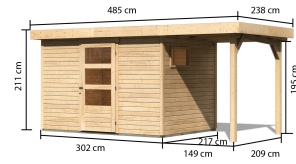

Produktinformation

Oburg 4 Artikel-Nr.: 23580

Farbe:

Naturbelassen

Anbaudach:

2,40m breit

Bedarf Dachfolie	4 Rollen
Material	Nordische Fichte
Farbe	naturbelassen
Wandstärke	19 mm
Außenmaß Breite	522 cm
Außenmaß Tiefe	217 cm
Firsthöhe	211 cm
Sockelmaß Breite	298 cm
Sockelmaß Tiefe	213 cm
Grundfläche	6,1 m ²
Innenmaß Breite	294 cm
Innenmaß Tiefe	209 cm
Seitenhöhe	195 cm
Umbauter Raum	12,8 m ³
Dachbreite	554 cm
Dachtiefe	238 cm
Dachfläche	13,19 m ²
Dachneigung	3°
Dachform	Flachdach
Dachtyp	Dachplatte
Dach Materialstärke	16 mm
Schneelast	85 kg/m ²
Tür Breite	83 cm
Tür Höhe	177 cm
Durchgangsmaß Breite	78 cm
Durchgangsmaß Höhe	175 cm
Tür Scheibe Material	Kunstglas
Schloss	Sicherheitsüberfalle
Verpackungsmaße mm/Gewicht kg	2350x1030x240x122

19mm PROFILE

LANGFRISTIGER SCHUTZ
40 x 60mm Fundament Balken

KDI UNTERLEGER