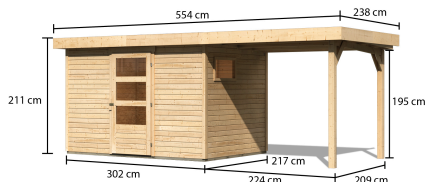

Produktinformation

Oburg 4 Artikel-Nr.: 23580

Farbe:

Naturbelassen

Anbaudach:

2,40m breit

Bedarf Dachfolie	4 Rollen
Material	Nordische Fichte
Farbe	naturbelassen
Wandstärke	19 mm
Außenmaß Breite	522 cm
Außenmaß Tiefe	217 cm
Firsthöhe	211 cm
Sockelmaß Breite	298 cm
Sockelmaß Tiefe	213 cm
Grundfläche	6,1 m ²
Innenmaß Breite	294 cm
Innenmaß Tiefe	209 cm
Seitenhöhe	195 cm
Umbauter Raum	12,8 m ³
Dachbreite	554 cm
Dachtiefe	238 cm
Dachfläche	13,19 m ²
Dachneigung	3°
Dachform	Flachdach
Dachtyp	Dachplatte
Dach Materialstärke	16 mm
Schneelast	85 kg/m ²
Tür Breite	83 cm
Tür Höhe	177 cm
Durchgangsmaß Breite	78 cm
Durchgangsmaß Höhe	175 cm
Tür Scheibe Material	Kunstglas
Schloss	Sicherheitsüberfalle
Verpackungsmaße mm/Gewicht kg	2350x1030x240x122

19mm PROFILE

LANGFRISTIGER SCHUTZ
40 x 60mm Fundament Balken

KDI UNTERLEGER