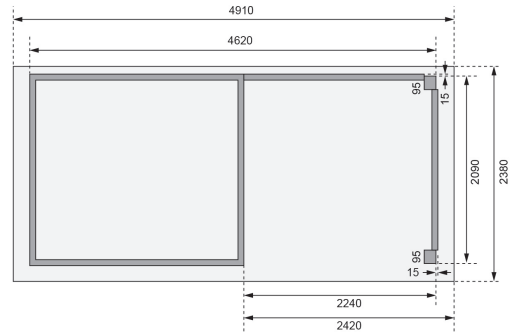

Produktinformation

Oburg 3 Artikel-Nr.: 23548

Farbe:

Naturbelassen

Anbaudach:

2,40m breit inkl. Seiten- und Rückwand

Bedarf Dachfolie	4 Rollen
Material	Nordische Fichte
Farbe	naturbelassen
Wandstärke	19 mm
Außenmaß Breite	462 cm
Außenmaß Tiefe	217 cm
Firsthöhe	210 cm
Sockelmaß Breite	238 cm
Sockelmaß Tiefe	213 cm
Grundfläche	4,9 m ²
Innenmaß Breite	234 cm
Innenmaß Tiefe	209 cm
Seitenhöhe	195 cm
Umbauter Raum	10,2 m ³
Dachbreite	491 cm
Dachtiefe	238 cm
Dachfläche	11,68 m ²
Dachneigung	3°
Dachform	Flachdach
Dachtyp	Dachplatte
Dach Materialstärke	16 mm
Schneelast	85 kg/m ²
Tür Breite	83 cm
Tür Höhe	177 cm
Durchgangsmaß Breite	78 cm
Durchgangsmaß Höhe	175 cm
Tür Scheibe Material	Kunstglas
Schloss	Sicherheitsüberfalle
Verpackungsmaße mm/Gewicht kg	2350x1030x240x122 2300x300x280x42 2010x300x230x35

19mm PROFILE

KDI UNTERLEGER