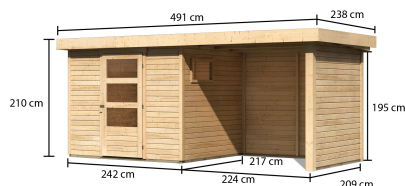

Produktinformation

Oburg 3 Artikel-Nr.: 23548

Farbe:

Naturbelassen

Anbaudach:

2,40m breit inkl. Seiten- und Rückwand

Bedarf Dachfolie	4 Rollen
Material	Nordische Fichte
Farbe	naturbelassen
Wandstärke	19 mm
Außenmaß Breite	462 cm
Außenmaß Tiefe	217 cm
Firsthöhe	210 cm
Sockelmaß Breite	238 cm
Sockelmaß Tiefe	213 cm
Grundfläche	4,9 m ²
Innenmaß Breite	234 cm
Innenmaß Tiefe	209 cm
Seitenhöhe	195 cm
Umbauter Raum	10,2 m ³
Dachbreite	491 cm
Dachtiefe	238 cm
Dachfläche	11,68 m ²
Dachneigung	3°
Dachform	Flachdach
Dachtyp	Dachplatte
Dach Materialstärke	16 mm
Schneelast	85 kg/m ²
Tür Breite	83 cm
Tür Höhe	177 cm
Durchgangsmaß Breite	78 cm
Durchgangsmaß Höhe	175 cm
Tür Scheibe Material	Kunstglas
Schloss	Sicherheitsüberfalle
Verpackungsmaße mm/Gewicht kg	2350x1030x240x122 2300x300x280x42 2010x300x230x35