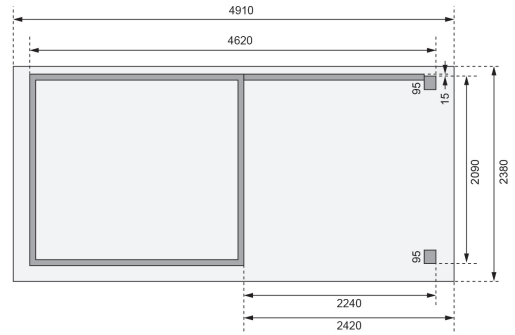

Produktinformation

Oburg 3 Artikel-Nr.: 23546

Farbe:

Naturbelassen

Anbaudach:

2,40m breit inkl. Rückwand

| | |
|--------------------------------------|-----------------------------------|
| Bedarf Dachfolie | 4 Rollen |
| Material | Nordische Fichte |
| Farbe | naturbelassen |
| Wandstärke | 19 mm |
| Außenmaß Breite | 462 cm |
| Außenmaß Tiefe | 217 cm |
| Firsthöhe | 210 cm |
| Sockelmaß Breite | 238 cm |
| Sockelmaß Tiefe | 213 cm |
| Grundfläche | 4,9 m ² |
| Innenmaß Breite | 234 cm |
| Innenmaß Tiefe | 209 cm |
| Seitenhöhe | 195 cm |
| Umbauter Raum | 10,2 m ³ |
| Dachbreite | 491 cm |
| Dachtiefe | 238 cm |
| Dachfläche | 11,68 m ² |
| Dachneigung | 3° |
| Dachform | Flachdach |
| Dachtyp | Dachplatte |
| Dach Materialstärke | 16 mm |
| Schneelast | 85 kg/m ² |
| Tür Breite | 83 cm |
| Tür Höhe | 177 cm |
| Durchgangsmaß Breite | 78 cm |
| Durchgangsmaß Höhe | 175 cm |
| Tür Scheibe Material | Kunstglas |
| Schloss | Sicherheitsüberfalle |
| Verpackungsmaße mm/Gewicht kg | 2350x1030x240x122 2300x300x280x42 |

19mm PROFILE

KDI UNTERLEGER