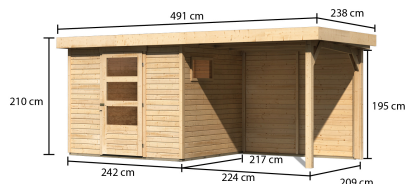

Produktinformation

Oburg 3 Artikel-Nr.: 23546

Farbe:

Naturbelassen

Anbaudach:

2,40m breit inkl. Rückwand

| | |
|--------------------------------------|-----------------------------------|
| Bedarf Dachfolie | 4 Rollen |
| Material | Nordische Fichte |
| Farbe | naturbelassen |
| Wandstärke | 19 mm |
| Außenmaß Breite | 462 cm |
| Außenmaß Tiefe | 217 cm |
| Firsthöhe | 210 cm |
| Sockelmaß Breite | 238 cm |
| Sockelmaß Tiefe | 213 cm |
| Grundfläche | 4,9 m ² |
| Innenmaß Breite | 234 cm |
| Innenmaß Tiefe | 209 cm |
| Seitenhöhe | 195 cm |
| Umbauter Raum | 10,2 m ³ |
| Dachbreite | 491 cm |
| Dachtiefe | 238 cm |
| Dachfläche | 11,68 m ² |
| Dachneigung | 3° |
| Dachform | Flachdach |
| Dachtyp | Dachplatte |
| Dach Materialstärke | 16 mm |
| Schneelast | 85 kg/m ² |
| Tür Breite | 83 cm |
| Tür Höhe | 177 cm |
| Durchgangsmaß Breite | 78 cm |
| Durchgangsmaß Höhe | 175 cm |
| Tür Scheibe Material | Kunstglas |
| Schloss | Sicherheitsüberfalle |
| Verpackungsmaße mm/Gewicht kg | 2350x1030x240x122 2300x300x280x42 |