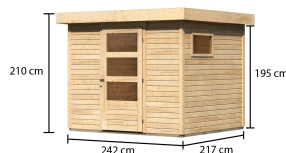

### Anbaudach:

ohne Anbaudach

<b>Bedarf Dachfolie</b>	2 Rollen
<b>Material</b>	Nordische Fichte
<b>Farbe</b>	naturbelassen
<b>Wandstärke</b>	19 mm
<b>Außenmaß Breite</b>	242 cm
<b>Außenmaß Tiefe</b>	217 cm
<b>Firsthöhe</b>	210 cm
<b>Sockelmaß Breite</b>	238 cm
<b>Sockelmaß Tiefe</b>	213 cm
<b>Grundfläche</b>	4,9 m <sup>2</sup>
<b>Innenmaß Breite</b>	234 cm
<b>Innenmaß Tiefe</b>	209 cm
<b>Seitenhöhe</b>	195 cm
<b>Umbauter Raum</b>	10,2 m <sup>3</sup>
<b>Dachbreite</b>	266 cm
<b>Dachtiefe</b>	238 cm
<b>Dachfläche</b>	6,1 m <sup>2</sup>
<b>Dachneigung</b>	3°
<b>Dachform</b>	Flachdach
<b>Dachtyp</b>	Dachplatte
<b>Dach Materialstärke</b>	16 mm
<b>Schneelast</b>	85 kg/m <sup>2</sup>
<b>Tür Breite</b>	83 cm
<b>Tür Höhe</b>	177 cm
<b>Durchgangsmaß Breite</b>	78 cm
<b>Durchgangsmaß Höhe</b>	175 cm
<b>Tür Scheibe Material</b>	Kunstglas
<b>Schloss</b>	Sicherheitsüberfalle