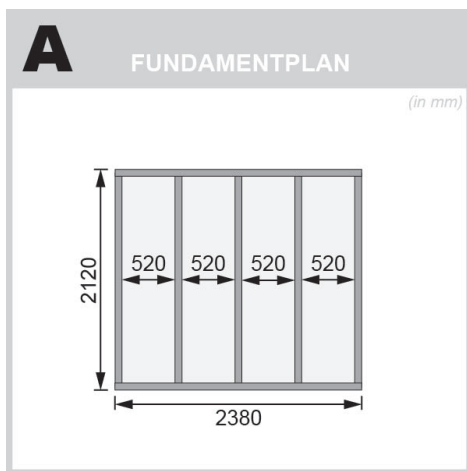

### Anbaudach:

ohne Anbaudach

<b>Bedarf Dachfolie</b>	2 Rollen
<b>Material</b>	Nordische Fichte
<b>Farbe</b>	naturbelassen
<b>Wandstärke</b>	19 mm
<b>Außenmaß Breite</b>	242 cm
<b>Außenmaß Tiefe</b>	217 cm
<b>Firsthöhe</b>	210 cm
<b>Sockelmaß Breite</b>	238 cm
<b>Sockelmaß Tiefe</b>	213 cm
<b>Grundfläche</b>	4,9 m <sup>2</sup>
<b>Innenmaß Breite</b>	234 cm
<b>Innenmaß Tiefe</b>	209 cm
<b>Seitenhöhe</b>	195 cm
<b>Umbauter Raum</b>	10,2 m <sup>3</sup>
<b>Dachbreite</b>	266 cm
<b>Dachtiefe</b>	238 cm
<b>Dachfläche</b>	6,1 m <sup>2</sup>
<b>Dachneigung</b>	3°
<b>Dachform</b>	Flachdach
<b>Dachtyp</b>	Dachplatte
<b>Dach Materialstärke</b>	16 mm
<b>Schneelast</b>	85 kg/m <sup>2</sup>
<b>Tür Breite</b>	83 cm
<b>Tür Höhe</b>	177 cm
<b>Durchgangsmaß Breite</b>	78 cm
<b>Durchgangsmaß Höhe</b>	175 cm
<b>Tür Scheibe Material</b>	Kunstglas
<b>Schloss</b>	Sicherheitsüberfalle