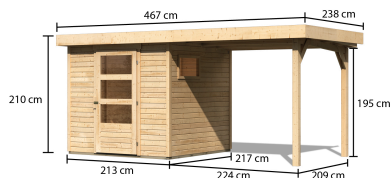

### Anbaudach:

2,40m breit

<b>Bedarf Dachfolie</b>	4 Rollen
<b>Material</b>	Nordische Fichte
<b>Farbe</b>	naturbelassen
<b>Wandstärke</b>	19 mm
<b>Außenmaß Breite</b>	433 cm
<b>Außenmaß Tiefe</b>	217 cm
<b>Firsthöhe</b>	210 cm
<b>Sockelmaß Breite</b>	209 cm
<b>Sockelmaß Tiefe</b>	213 cm
<b>Grundfläche</b>	4,3 m <sup>2</sup>
<b>Innenmaß Breite</b>	205 cm
<b>Innenmaß Tiefe</b>	209 cm
<b>Seitenhöhe</b>	195 cm
<b>Umbauter Raum</b>	9 m <sup>3</sup>
<b>Dachbreite</b>	467 cm
<b>Dachtiefe</b>	238 cm
<b>Dachfläche</b>	11,11 m <sup>2</sup>
<b>Dachneigung</b>	3°
<b>Dachform</b>	Flachdach
<b>Dachtyp</b>	Dachplatte
<b>Dach Materialstärke</b>	16 mm
<b>Schneelast</b>	85 kg/m <sup>2</sup>
<b>Tür Breite</b>	83 cm
<b>Tür Höhe</b>	177 cm
<b>Durchgangsmaß Breite</b>	78 cm
<b>Durchgangsmaß Höhe</b>	175 cm
<b>Tür Scheibe Material</b>	Kunstglas
<b>Schloss</b>	Sicherheitsüberfalle
<b>Verpackungsmaße mm/Gewicht kg</b>	2350x1030x240x122