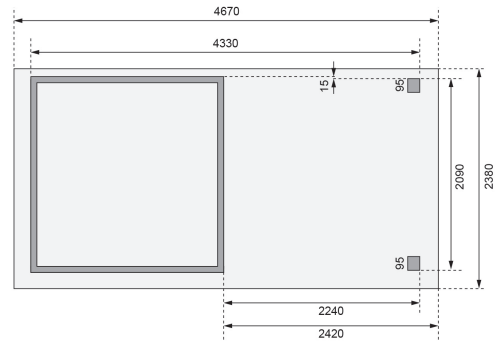

### Anbaudach:

2,40m breit

<b>Bedarf Dachfolie</b>	4 Rollen
<b>Material</b>	Nordische Fichte
<b>Farbe</b>	naturbelassen
<b>Wandstärke</b>	19 mm
<b>Außenmaß Breite</b>	433 cm
<b>Außenmaß Tiefe</b>	217 cm
<b>Firsthöhe</b>	210 cm
<b>Sockelmaß Breite</b>	209 cm
<b>Sockelmaß Tiefe</b>	213 cm
<b>Grundfläche</b>	4,3 m <sup>2</sup>
<b>Innenmaß Breite</b>	205 cm
<b>Innenmaß Tiefe</b>	209 cm
<b>Seitenhöhe</b>	195 cm
<b>Umbauter Raum</b>	9 m <sup>3</sup>
<b>Dachbreite</b>	467 cm
<b>Dachtiefe</b>	238 cm
<b>Dachfläche</b>	11,11 m <sup>2</sup>
<b>Dachneigung</b>	3°
<b>Dachform</b>	Flachdach
<b>Dachtyp</b>	Dachplatte
<b>Dach Materialstärke</b>	16 mm
<b>Schneelast</b>	85 kg/m <sup>2</sup>
<b>Tür Breite</b>	83 cm
<b>Tür Höhe</b>	177 cm
<b>Durchgangsmaß Breite</b>	78 cm
<b>Durchgangsmaß Höhe</b>	175 cm
<b>Tür Scheibe Material</b>	Kunstglas
<b>Schloss</b>	Sicherheitsüberfalle
<b>Verpackungsmaße mm/Gewicht kg</b>	2350x1030x240x122