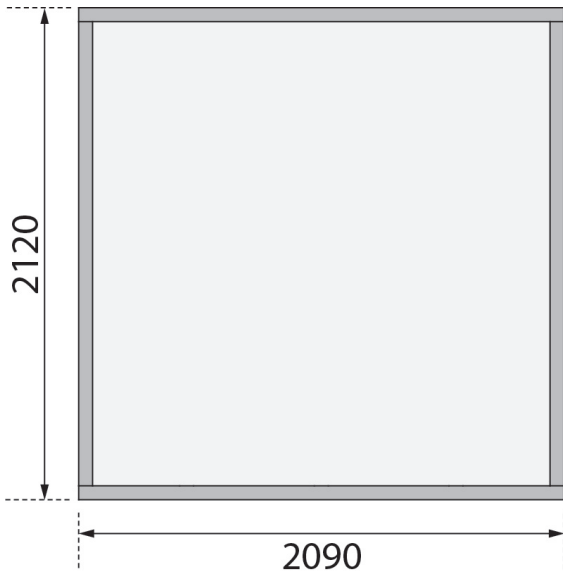

Produktinformation

Oburg 2 Artikel-Nr.: 23521

Farbe:

Naturbelassen

Anbaudach:

ohne Anbaudach

Bedarf Dachfolie	2 Rollen
Material	Nordische Fichte
Farbe	naturbelassen
Wandstärke	19 mm
Außenmaß Breite	213 cm
Außenmaß Tiefe	217 cm
Firsthöhe	210 cm
Sockelmaß Breite	209 cm
Sockelmaß Tiefe	213 cm
Grundfläche	4,3 m ²
Innenmaß Breite	205 cm
Innenmaß Tiefe	209 cm
Seitenhöhe	195 cm
Umbauter Raum	9 m ³
Dachbreite	242 cm
Dachtiefe	238 cm
Dachfläche	5,5 m ²
Dachneigung	3°
Dachform	Flachdach
Dachtyp	Dachplatte
Dach Materialstärke	16 mm
Schneelast	85 kg/m ²
Tür Breite	83 cm
Tür Höhe	177 cm
Durchgangsmaß Breite	78 cm
Durchgangsmaß Höhe	175 cm
Tür Scheibe Material	Kunstglas
Schloss	Sicherheitsüberfalle