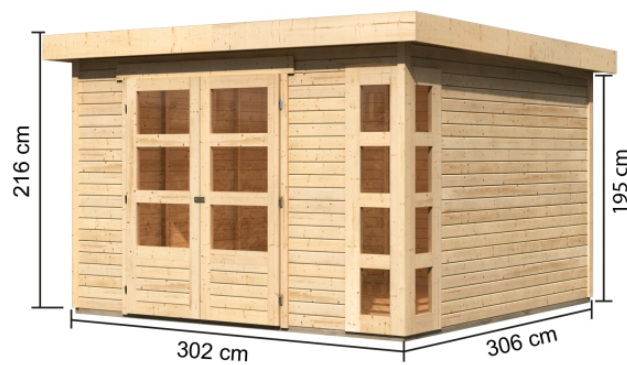

Fundamentplan ohne Boden (in mm)