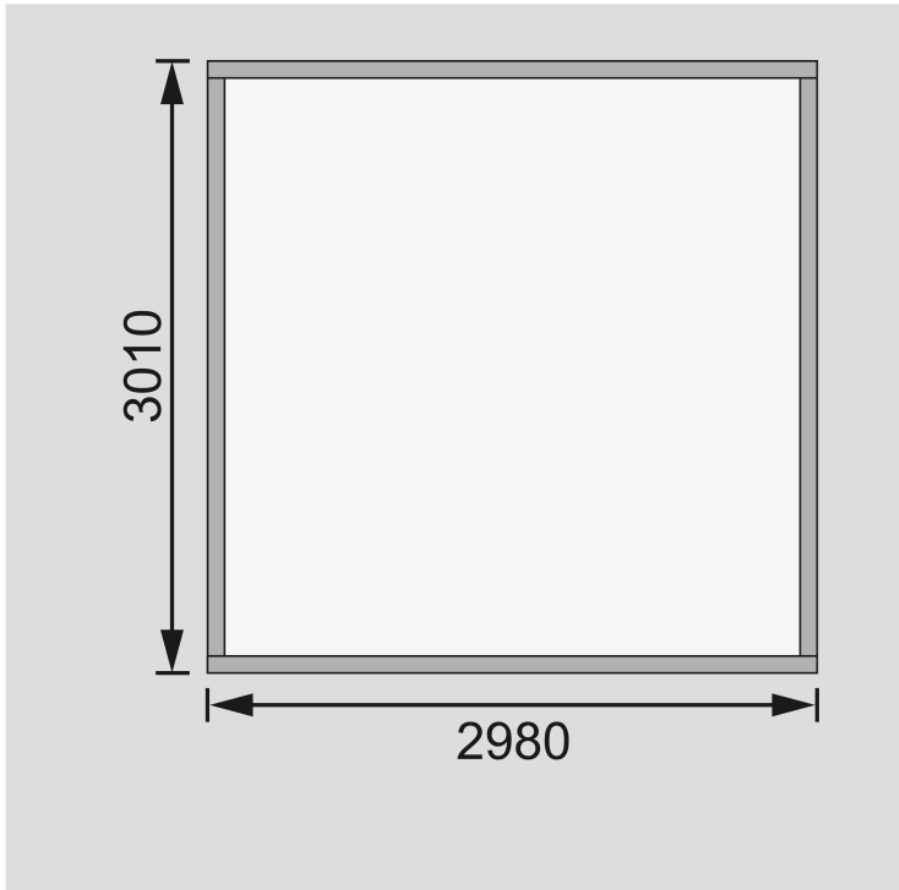

Fundamentplan ohne Boden (in mm)