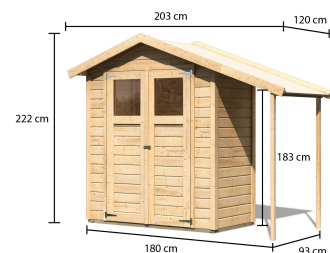

<b>Bedarf Dachfolie</b>	1 Rolle
<b>Material</b>	Nordische Fichte
<b>Farbe</b>	naturbelassen
<b>Wandstärke</b>	14 mm
<b>Außenmaß Breite</b>	180 cm
<b>Außenmaß Tiefe</b>	93 cm
<b>Firsthöhe</b>	222 cm
<b>Sockelmaß Breite</b>	177 cm
<b>Sockelmaß Tiefe</b>	89,5 cm
<b>Grundfläche</b>	1,5 m <sup>2</sup>
<b>Innenmaß Breite</b>	174 cm
<b>Innenmaß Tiefe</b>	86,5 cm
<b>Seitenhöhe</b>	183 cm
<b>Umbauter Raum</b>	3,17 m <sup>3</sup>
<b>Dachbreite</b>	283 cm
<b>Dachtiefe</b>	120 cm
<b>Dachfläche</b>	3,5 m <sup>2</sup>
<b>Dachneigung</b>	20°
<b>Dachform</b>	Satteldach
<b>Dachtyp</b>	Dachplatte
<b>Dach Materialstärke</b>	16 mm
<b>Tür Breite</b>	58,5 cm
<b>Tür Höhe</b>	176 cm
<b>Durchgangsmaß Breite</b>	115,5 cm
<b>Durchgangsmaß Höhe</b>	176 cm
<b>Tür Scheibe Material</b>	Kunstglas
<b>Schloss</b>	Sicherheitsüberfalle
<b>Verpackungsmaße mm/Gewicht kg</b>	1900x1260x300x140