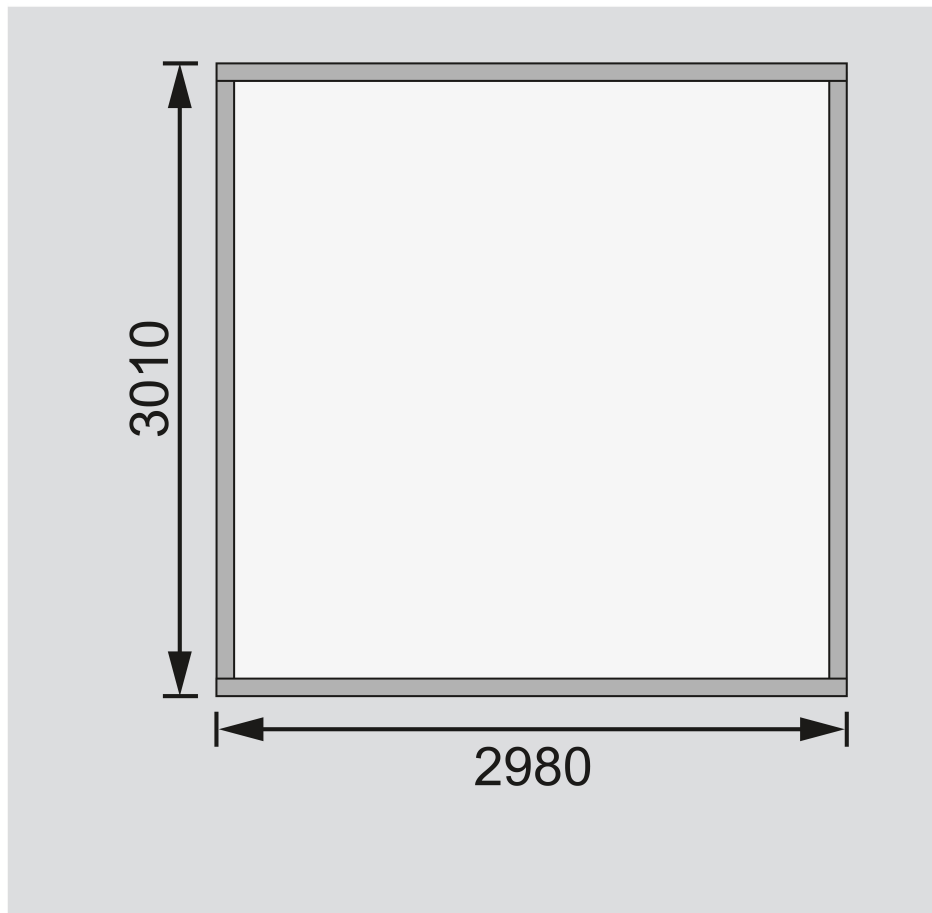

Produktinformation

Gartenhaus Askola 6 Artikel-Nr.: 73064

Farbe:

Naturbelassen

Anbaudach:

ohne Anbaudach

Bedarf Dachfolie	3 Rollen
Material	Nordische Fichte
Farbe	naturbelassen
Wandstärke	19 mm
Außenmaß Breite	302 cm
Außenmaß Tiefe	306 cm
Firsthöhe	216 cm
Sockelmaß Breite	298 cm
Sockelmaß Tiefe	302 cm
Grundfläche	9 m ²
Innenmaß Breite	294 cm
Innenmaß Tiefe	298 cm
Seitenhöhe	195 cm
Umbauter Raum	18,3 m ³
Dachbreite	334 cm
Dachtiefe	331 cm
Dachfläche	10,8 m ²
Dachneigung	3°
Dachform	Flachdach
Dachtyp	Dachplatte
Dach Materialstärke	16 mm
Schneelast	85 kg/m ²
Tür Breite	70,5 cm
Tür Höhe	176,5 cm
Durchgangsmaß Breite	139 cm
Durchgangsmaß Höhe	175 cm
Tür Scheibe Material	Kunstglas
Schloss	Sicherheitsüberfalle
Verpackungsmaße mm/Gewicht kg	3000x1030x500x444

Fundamentplan ohne Boden (in mm)

KDI UNTERLEGER

19mm PROFILE