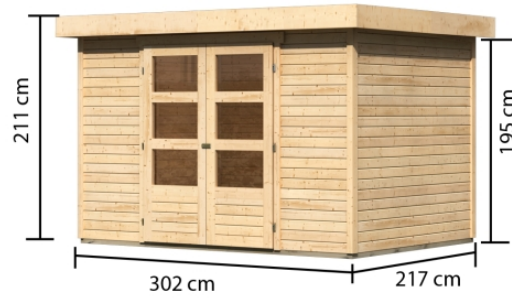

Produktinformation

Gartenhaus Askola 4 Artikel-Nr.: 73061

Farbe:

Naturbelassen

Anbaudach:

ohne Anbaudach

Bedarf Dachfolie	2 Rollen
Material	Nordische Fichte
Farbe	naturbelassen
Wandstärke	19 mm
Außenmaß Breite	302 cm
Außenmaß Tiefe	217 cm
Firsthöhe	211 cm
Sockelmaß Breite	298 cm
Sockelmaß Tiefe	213 cm
Grundfläche	6,35 m ²
Innenmaß Breite	294 cm
Innenmaß Tiefe	209 cm
Seitenhöhe	195 cm
Umbauter Raum	12,8 m ³
Dachbreite	330 cm
Dachtiefe	238 cm
Dachfläche	7,9 m ²
Dachneigung	3°
Dachform	Flachdach
Dachtyp	Dachplatte
Dach Materialstärke	16 mm
Schneelast	85 kg/m ²
Tür Breite	70,5 cm
Tür Höhe	176,5 cm
Durchgangsmaß Breite	139 cm
Durchgangsmaß Höhe	175 cm
Tür Scheibe Material	Kunstglas
Schloss	Sicherheitsüberfalle
Verpackungsmaße mm/Gewicht kg	2985x1030x465x370