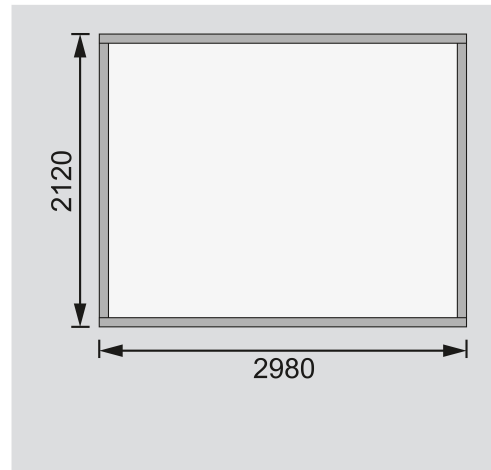

Produktinformation

Gartenhaus Askola 4 Artikel-Nr.: 73061

Farbe:

Naturbelassen

Anbaudach:

ohne Anbaudach

Bedarf Dachfolie	2 Rollen
Material	Nordische Fichte
Farbe	naturbelassen
Wandstärke	19 mm
Außenmaß Breite	302 cm
Außenmaß Tiefe	217 cm
Firsthöhe	211 cm
Sockelmaß Breite	298 cm
Sockelmaß Tiefe	213 cm
Grundfläche	6,35 m ²
Innenmaß Breite	294 cm
Innenmaß Tiefe	209 cm
Seitenhöhe	195 cm
Umbauter Raum	12,8 m ³
Dachbreite	330 cm
Dachtiefe	238 cm
Dachfläche	7,9 m ²
Dachneigung	3°
Dachform	Flachdach
Dachtyp	Dachplatte
Dach Materialstärke	16 mm
Schneelast	85 kg/m ²
Tür Breite	70,5 cm
Tür Höhe	176,5 cm
Durchgangsmaß Breite	139 cm
Durchgangsmaß Höhe	175 cm
Tür Scheibe Material	Kunstglas
Schloss	Sicherheitsüberfalle
Verpackungsmaße mm/Gewicht kg	2985x1030x465x370

Fundamentplan ohne Boden (in mm)

KDI UNTERLEGER

19mm PROFILE