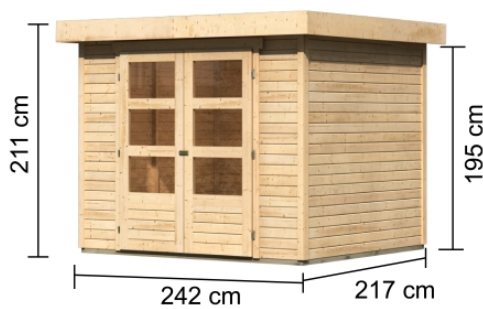

Fundamentplan ohne Boden (in mm)