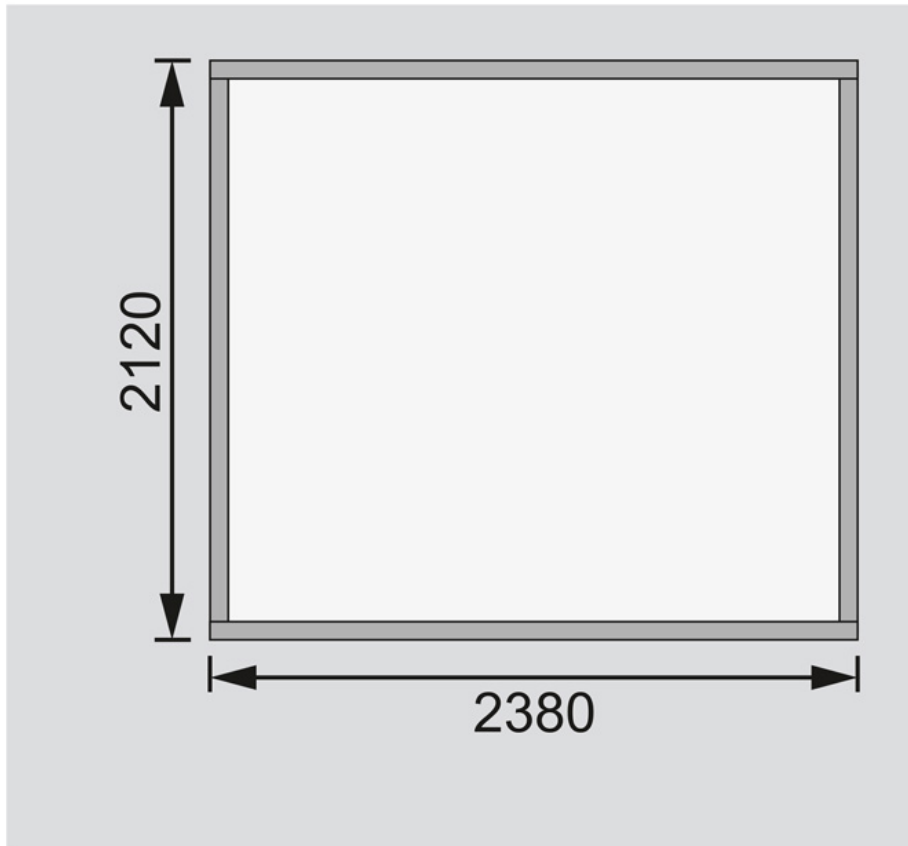

Produktinformation

Gartenhaus Askola 3 Artikel-Nr.: 73060

Farbe:

Naturbelassen

Anbaudach:

ohne Anbaudach

Bedarf Dachfolie	2 Rollen
Material	Nordische Fichte
Farbe	naturbelassen
Wandstärke	19 mm
Außenmaß Breite	242 cm
Außenmaß Tiefe	217 cm
Firsthöhe	211 cm
Sockelmaß Breite	238 cm
Sockelmaß Tiefe	213 cm
Grundfläche	5,05 m ²
Innenmaß Breite	234 cm
Innenmaß Tiefe	209 cm
Seitenhöhe	195 cm
Umbauter Raum	10,2 m ³
Dachbreite	266 cm
Dachtiefe	238 cm
Dachfläche	6,1 m ²
Dachneigung	3°
Dachform	Flachdach
Dachtyp	Dachplatte
Dach Materialstärke	16 mm
Schneelast	85 kg/m ²
Tür Breite	70,5 cm
Tür Höhe	176,5 cm
Durchgangsmaß Breite	139 cm
Durchgangsmaß Höhe	175 cm
Tür Scheibe Material	Kunstglas
Schloss	Sicherheitsüberfalle
Verpackungsmaße mm/Gewicht kg	2390x1030x440x300

Fundamentplan ohne Boden (in mm)

KDI UNTERLEGER