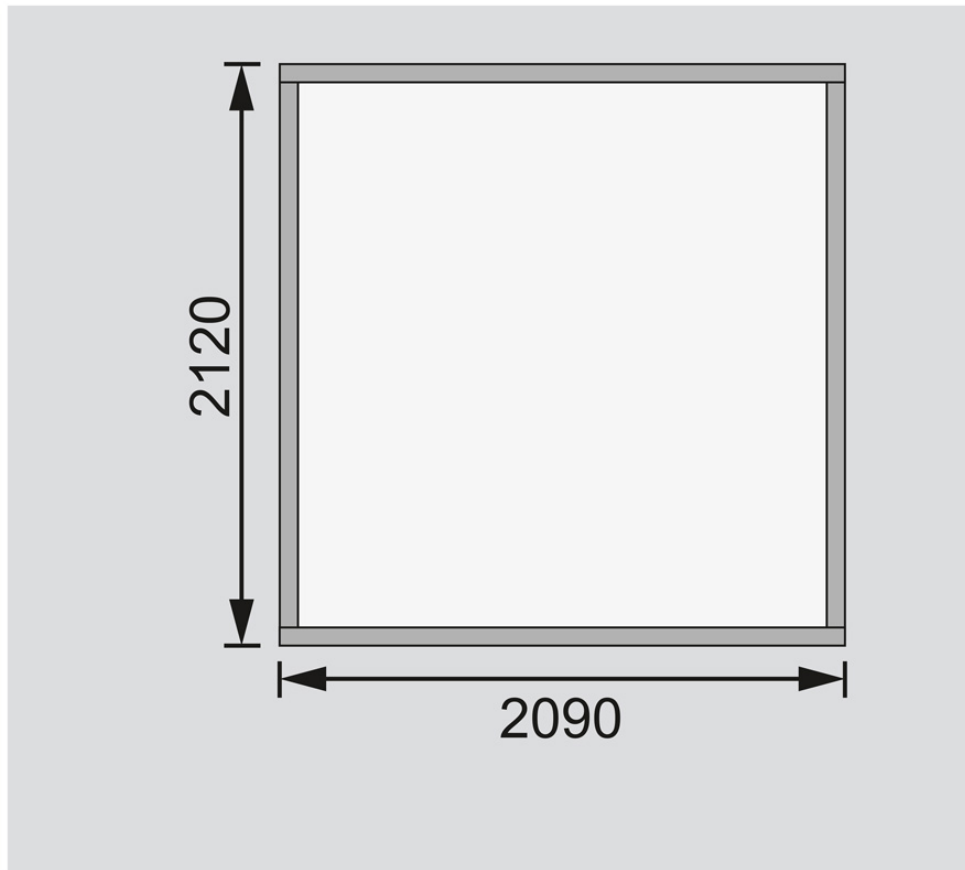

Fundamentplan ohne Boden (in mm)