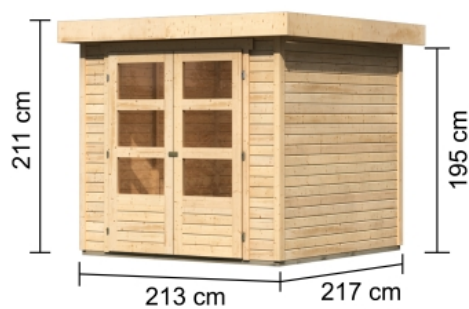

Fundamentplan ohne Boden (in mm)