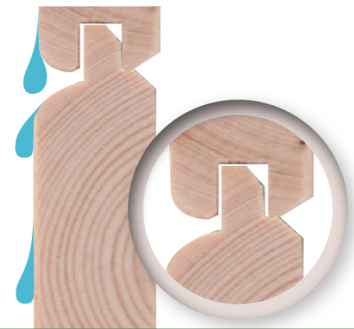

Produktinformation

Amberg 5 Artikel-Nr.: 23601

Farbe:

Terragrau

Bedarf Dachfolie	5 Rollen
Material	Nordische Fichte
Farbe	terragrau
Wandstärke	19 mm
Außenmaß Breite	305 cm
Außenmaß Tiefe	246 cm
Firsthöhe	217 cm
Sockelmaß Breite	302 cm
Sockelmaß Tiefe	242 cm
Grundfläche	7,1 m ²
Innenmaß Breite	301,5 cm
Innenmaß Tiefe	241,5 cm
Seitenhöhe	172 cm
Umbauter Raum	14,1 m ³
Dachbreite	337 cm
Dachtiefe	266 cm
Dachfläche	9,1 m ²
Dachneigung	15°
Dachform	Satteldach
Dachtyp	Dachplatte
Dach Materialstärke	16 mm
Schneelast	75 kg/m ²
Tür Breite	70,5 cm
Tür Höhe	165 cm
Durchgangsmaß Breite	139 cm
Durchgangsmaß Höhe	162 cm
Tür Scheibe Material	Kunstglas
Schloss	Sicherheitsüberfalle
Verpackungsmaße mm/Gewicht kg	3080x1030x450x310

KDI UNTERLEGER

19mm PROFILE