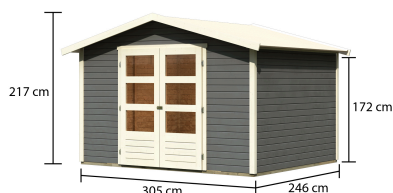

Produktinformation

Amberg 5 Artikel-Nr.: 23601

Farbe:

Terragrau

Bedarf Dachfolie	5 Rollen
Material	Nordische Fichte
Farbe	terragrau
Wandstärke	19 mm
Außenmaß Breite	305 cm
Außenmaß Tiefe	246 cm
Firsthöhe	217 cm
Sockelmaß Breite	302 cm
Sockelmaß Tiefe	242 cm
Grundfläche	7,1 m ²
Innenmaß Breite	301,5 cm
Innenmaß Tiefe	241,5 cm
Seitenhöhe	172 cm
Umbauter Raum	14,1 m ³
Dachbreite	337 cm
Dachtiefe	266 cm
Dachfläche	9,1 m ²
Dachneigung	15°
Dachform	Satteldach
Dachtyp	Dachplatte
Dach Materialstärke	16 mm
Schneelast	75 kg/m ²
Tür Breite	70,5 cm
Tür Höhe	165 cm
Durchgangsmaß Breite	139 cm
Durchgangsmaß Höhe	162 cm
Tür Scheibe Material	Kunstglas
Schloss	Sicherheitsüberfalle
Verpackungsmaße mm/Gewicht kg	3080x1030x450x310