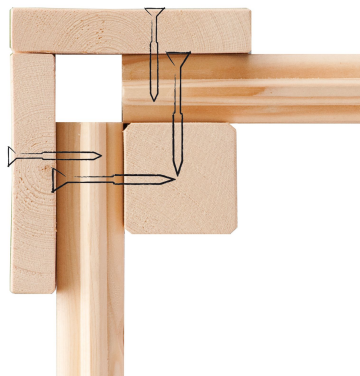

Produktinformation

Amberg 5 Artikel-Nr.: 23601

Farbe:

Terragrau

Bedarf Dachfolie	5 Rollen
Material	Nordische Fichte
Farbe	terragrau
Wandstärke	19 mm
Außenmaß Breite	305 cm
Außenmaß Tiefe	246 cm
Firsthöhe	217 cm
Sockelmaß Breite	302 cm
Sockelmaß Tiefe	242 cm
Grundfläche	7,1 m ²
Innenmaß Breite	301,5 cm
Innenmaß Tiefe	241,5 cm
Seitenhöhe	172 cm
Umbauter Raum	14,1 m ³
Dachbreite	337 cm
Dachtiefe	266 cm
Dachfläche	9,1 m ²
Dachneigung	15°
Dachform	Satteldach
Dachtyp	Dachplatte
Dach Materialstärke	16 mm
Schneelast	75 kg/m ²
Tür Breite	70,5 cm
Tür Höhe	165 cm
Durchgangsmaß Breite	139 cm
Durchgangsmaß Höhe	162 cm
Tür Scheibe Material	Kunstglas
Schloss	Sicherheitsüberfalle
Verpackungsmaße mm/Gewicht kg	3080x1030x450x310

KDI UNTERLEGER

19mm PROFILE