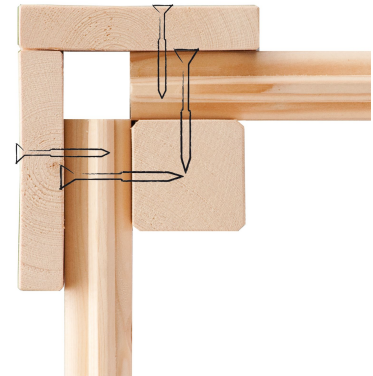

Produktinformation

Amberg 6 Artikel-Nr.: 23603

Farbe:

Terragrau

Bedarf Dachfolie	7 Rollen
Material	Nordische Fichte
Farbe	terragrau
Wandstärke	19 mm
Außenmaß Breite	305 cm
Außenmaß Tiefe	305 cm
Firsthöhe	217 cm
Sockelmaß Breite	302 cm
Sockelmaß Tiefe	302 cm
Grundfläche	8,8 m ²
Innenmaß Breite	301,5 cm
Innenmaß Tiefe	301,5 cm
Seitenhöhe	172 cm
Umbauter Raum	17,6 m ³
Dachbreite	337 cm
Dachtiefe	341 cm
Dachfläche	11,75 m ²
Dachneigung	15°
Dachform	Satteldach
Dachtyp	Dachplatte
Dach Materialstärke	16 mm
Schneelast	75 kg/m ²
Tür Breite	70,5 cm
Tür Höhe	165 cm
Durchgangsmaß Breite	139 cm
Durchgangsmaß Höhe	162 cm
Tür Scheibe Material	Kunstglas
Schloss	Sicherheitsüberfalle
Verpackungsmaße mm/Gewicht kg	3080x1030x500x360

19mm PROFILE

LANGFRISTIGER SCHUTZ
40 x 60mm Fundament Balken

KDI UNTERLEGER