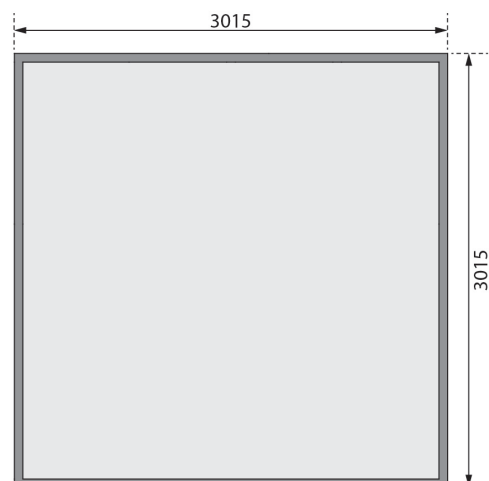

Produktinformation

Amberg 6 Artikel-Nr.: 23603

Farbe:

Terragrau

Bedarf Dachfolie	7 Rollen
Material	Nordische Fichte
Farbe	terragrau
Wandstärke	19 mm
Außenmaß Breite	305 cm
Außenmaß Tiefe	305 cm
Firsthöhe	217 cm
Sockelmaß Breite	302 cm
Sockelmaß Tiefe	302 cm
Grundfläche	8,8 m ²
Innenmaß Breite	301,5 cm
Innenmaß Tiefe	301,5 cm
Seitenhöhe	172 cm
Umbauter Raum	17,6 m ³
Dachbreite	337 cm
Dachtiefe	341 cm
Dachfläche	11,75 m ²
Dachneigung	15°
Dachform	Satteldach
Dachtyp	Dachplatte
Dach Materialstärke	16 mm
Schneelast	75 kg/m ²
Tür Breite	70,5 cm
Tür Höhe	165 cm
Durchgangsmaß Breite	139 cm
Durchgangsmaß Höhe	162 cm
Tür Scheibe Material	Kunstglas
Schloss	Sicherheitsüberfalle
Verpackungsmaße mm/Gewicht kg	3080x1030x500x360

19mm PROFILE

LANGFRISTIGER SCHUTZ
40 x 60mm Fundament Balken

KDI UNTERLEGER