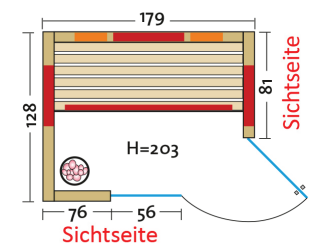

Infrarotkabine in 4
verschiedenen Breiten wählbar
(1536 / 1622 / 1708 / 1794 mm)

TrioSol Unica 3

Infrarotkabine mit Flächenheizung,
2 VITALlight-IPX4-Strahler und Salzverdampfer

Holzart: Fichte (Art. Nr.: 390139) / Espe (Art. Nr.: 390138) / Zirbe (Art. Nr.: 390140)

Abb. Holzart Fichte mit Flächenheizung in anthrazit

Heizelemente:		3 Infrarot-Flächenheizungselemente (4 Elemente bei Breite von 1794) 2 VITALlight-ABC-Strahler im Rückenbereich
AquaTherm-Verdampfer mit Sole-Therme-Pur:		Salzverdampfer für Infrarotkabine
Leistung	Heizelemente:	Flächenheizung: ca. 800 - 1070 W Infrarot-ABC-Strahler: 2 x 350 W, 230 V
	Verdampfer:	750 W / 230 V
Elektroanschlüsse:		steckerfertig vormontiert
Steuerung	Heizelemente:	digital von Innen regelbar VITALlight-Strahler und Flächenheizung sind dimmbar
	Verdampfer:	stufenlose Intensitätsregelung
Farblichttherapie:		LED-Farblicht mit Fernbedienung
Glaselemente	Türe:	8 mm ESG mit klarem Glas, b x h = 625 x 1920 mm
	Fenster:	b x h = 555 x 1940 mm
Wandelemente:		Mehrschichtbauweise, doppelwandig, vorgefertigt
Material	Außen:	Wahlweise Profilbretter Fichte, Espe, Zirbe (15 mm), alle Leisten in Espe, Sichtseiten siehe Skizze
	Innen:	Wahlweise Profilbretter Fichte, Espe, Zirbe (15 mm), alle Leisten in Espe
Sitzbank:		1 Sitzbank, Holzart: Espe
Boden:		PVC-Bodenmatte
Musik:		Audiosystem mit Bluetooth, Fernbedienung und Lautsprecher
Technische Prüfnormen:		CE
Kabinenmaße	Außen:	b x t x h = 1536 (1622, 1708, 1794) x 1280 x 2030 mm
Verpackung	Maße:	l x b x h = ca. 2160 x 1510 x 760 mm
	Gewicht:	ca. 400 kg
		einzelne Wandelemente liegend auf einer Einwegpalette mit Holzrahmen und Folie geschützt
Infrarotbereich:		Infrarot A: 18 %, Infrarot B: 56 %, Infrarot C: 26 %
Kapazität:		3-Personen

Flächenheizung
FH

VITALlight-
Infrarot-ABC-
Strahler

Wadenstrahler
abschaltbar

LED-Farblicht

Steuerung
Triocontrol

3 Personen

Intensität-
und Zonen-
regelung

Salzverdampfer
Sole-Therme