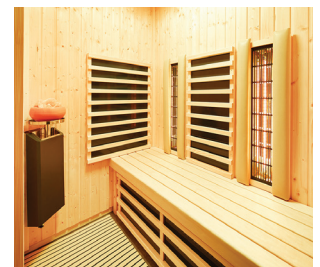

Infrarotkabine in 4
verschiedenen Breiten wählbar
(1536 / 1622 / 1708 / 1794 mm)

TrioSol Unica 3

Infrarotkabine mit Flächenheizung,
2 VITALlight-IPX4-Strahler und Salzverdampfer

Holzart: Fichte (Art. Nr.: 390139) / Espe (Art. Nr.: 390138) / Zirbe (Art. Nr.: 390140)

Abb. Holzart Fichte mit Flächenheizung in anthrazit

Heizelemente:		3 Infrarot-Flächenheizungselemente (4 Elemente bei Breite von 1794) 2 VITALlight-ABC-Strahler im Rückenbereich
AquaTherm-Verdampfer mit Sole-Therme-Pur:		Salzverdampfer für Infrarotkabine
Leistung	Heizelemente:	Flächenheizung: ca. 800 - 1070 W Infrarot-ABC-Strahler: 2 x 350 W, 230 V
	Verdampfer:	750 W / 230 V
Elektroanschlüsse:		steckerfertig vormontiert
Steuerung	Heizelemente:	digital von Innen regelbar VITALlight-Strahler und Flächenheizung sind dimmbar
	Verdampfer:	stufenlose Intensitätsregelung
Farblichttherapie:		LED-Farblicht mit Fernbedienung
Glaselemente	Türe:	8 mm ESG mit klarem Glas, b x h = 625 x 1920 mm
	Fenster:	b x h = 555 x 1940 mm
Wandelemente:		Mehrschichtbauweise, doppelwandig, vorgefertigt
Material	Außen:	Wahlweise Profilbretter Fichte, Espe, Zirbe (15 mm), alle Leisten in Espe, Sichtseiten siehe Skizze
	Innen:	Wahlweise Profilbretter Fichte, Espe, Zirbe (15 mm), alle Leisten in Espe
Sitzbank:		1 Sitzbank, Holzart: Espe
Boden:		PVC-Bodenmatte
Musik:		Audiosystem mit Bluetooth, Fernbedienung und Lautsprecher
Technische Prüfnormen:		CE
Kabinenmaße	Außen:	b x t x h = 1536 (1622, 1708, 1794) x 1280 x 2030 mm
Verpackung	Maße:	l x b x h = ca. 2160 x 1510 x 760 mm
	Gewicht:	ca. 400 kg
		einzelne Wandelemente liegend auf einer Einwegpalette mit Holzrahmen und Folie geschützt
Infrarotbereich:		Infrarot A: 18 %, Infrarot B: 56 %, Infrarot C: 26 %
Kapazität:		3-Personen

Flächenheizung
FH

VITALlight-
Infrarot-ABC-
Strahler

Wadenstrahler
abschaltbar

LED-Farblicht

Steuerung
Triocontrol

3 Personen

Intensität-
und Zonen-
regelung

Salzverdampfer
Sole-Therme