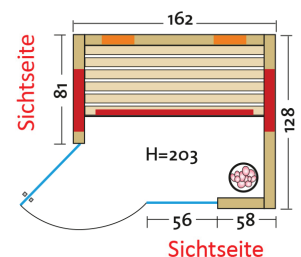

Infrarotkabine in 4
verschiedenen Breiten wählbar
(1536 / 1622 / 1708 / 1794 mm)

TrioSol Unica 3

Infrarotkabine mit Flächenheizung,
2 VITALlight-IPX4-Strahler und Salzverdampfer

Holzart: Fichte (Art. Nr.: 390139) / Espe (Art. Nr.: 390138) / Zirbe (Art. Nr.: 390140)

Abb. Holzart Fichte mit Flächenheizung in anthrazit

Heizelemente:		3 Infrarot-Flächenheizungselemente (4 Elemente bei Breite von 1794) 2 VITALlight-ABC-Strahler im Rückenbereich
AquaTherm-Verdampfer mit Sole-Therme-Pur:		Salzverdampfer für Infrarotkabine
Leistung	Heizelemente:	Flächenheizung: ca. 800 - 1070 W Infrarot-ABC-Strahler: 2 x 350 W, 230 V
	Verdampfer:	750 W / 230 V
Elektroanschlüsse:		steckerfertig vormontiert
Steuerung	Heizelemente:	digital von Innen regelbar VITALlight-Strahler und Flächenheizung sind dimmbar
	Verdampfer:	stufenlose Intensitätsregelung
Farblichttherapie:		LED-Farblicht mit Fernbedienung
Glaselemente	Türe:	8 mm ESG mit klarem Glas, b x h = 625 x 1920 mm
	Fenster:	b x h = 555 x 1940 mm
Wandelemente:		Mehrschichtbauweise, doppelwandig, vorgefertigt
Material	Außen:	Wahlweise Profilbretter Fichte, Espe, Zirbe (15 mm), alle Leisten in Espe, Sichtseiten siehe Skizze
	Innen:	Wahlweise Profilbretter Fichte, Espe, Zirbe (15 mm), alle Leisten in Espe
Sitzbank:		1 Sitzbank, Holzart: Espe
Boden:		PVC-Bodenmatte
Musik:		Audiosystem mit Bluetooth, Fernbedienung und Lautsprecher
Technische Prüfnormen:		CE
Kabinenmaße	Außen:	b x t x h = 1536 (1622, 1708, 1794) x 1280 x 2030 mm
Verpackung	Maße:	l x b x h = ca. 2160 x 1510 x 760 mm
	Gewicht:	ca. 400 kg
		einzelne Wandelemente liegend auf einer Einwegpalette mit Holzrahmen und Folie geschützt
Infrarotbereich:		Infrarot A: 18 %, Infrarot B: 56 %, Infrarot C: 26 %
Kapazität:		3-Personen