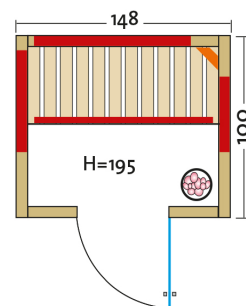

# TrioSol Natura 148

Infrarotkabine Vollholz, massiv 40 mm  
mit VITALlight-ABC-Strahler und Salzverdampfer

Art. Nr.: 390103

Heizelemente:		4 Infrarot-Flächenheizungselemente, 1 VITALlight-ABC-Strahler
AquaTherm-Verdampfer mit Sole-Therme-Pur:		Salzverdampfer für Infrarotkabine
Leistung	Heizelemente:	Flächenheizung: 1530 W / Infrarot-ABC-Strahler: 500 W, 230 V
	Verdampfer:	750 W / 230 V
Elektroanschlüsse:		steckerfertig vormontiert
Steuerung	Heizelemente:	digital von Innen VITALlight Strahler und Flächenheizung sind dimmbar
	Verdampfer:	analog am Gerät
Licht:		moderne Eckleuchte mit Saunalampe
Glastüre	Größe:	b x h = 550 x 1844 mm
	Glas:	6 mm ESG mit klarem Glas, Türdichtung
Wandelemente:		40 mm Blockbohlen
Material:		Blockbohlen nord. Fichte 40 mm, Vollholz
Dach:		schichtverleimte Fichte-Vollholzplatten
Sitzbank:		1 Sitzbank, Espe
Boden:		Massivholzplatte, Vollholz natur
Technische Prüfnormen:		CE
Kabinenmaße	Innen:	b x t x h = 1370 x 920 x 1880 mm
	Außen:	l x b x h = 1480 x 1000 x 1950 mm
Verpackung	Maße:	l x b x h = ca. 2060 x 1180 x 750 mm
	Gewicht:	ca. 310 kg
		einzelne Wandelemente liegend auf einer Einwegpalette mit Holzrahmen und Folie geschützt
Infrarotbereich:		Infrarot A: 18 %, Infrarot B: 56 %, Infrarot C: 26 %
Kapazität:		2-Personen
Option:		Türrahmen für Türanschlag links gegen Aufpreis erhältlich