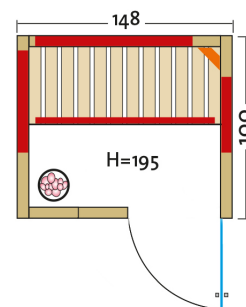

# TrioSol Natura 148

Infrarotkabine Vollholz, massiv 40 mm  
mit VITALlight-ABC-Strahler und Salzverdampfer

Art. Nr.: 390103

Heizelemente:		4 Infrarot-Flächenheizungselemente, 1 VITALlight-ABC-Strahler
AquaTherm-Verdampfer mit Sole-Therme-Pur:		Salzverdampfer für Infrarotkabine
Leistung	Heizelemente:	Flächenheizung: 1530 W / Infrarot-ABC-Strahler: 500 W, 230 V
	Verdampfer:	750 W / 230 V
Elektroanschlüsse:		steckerfertig vormontiert
Steuerung	Heizelemente:	digital von Innen VITALlight Strahler und Flächenheizung sind dimmbar
	Verdampfer:	analog am Gerät
Licht:		moderne Eckleuchte mit Saunalampe
Glastüre	Größe:	b x h = 550 x 1844 mm
	Glas:	6 mm ESG mit klarem Glas, Türdichtung
Wandelemente:		40 mm Blockbohlen
Material:		Blockbohlen nord. Fichte 40 mm, Vollholz
Dach:		schichtverleimte Fichte-Vollholzplatten
Sitzbank:		1 Sitzbank, Espe
Boden:		Massivholzplatte, Vollholz natur
Technische Prüfnormen:		CE
Kabinenmaße	Innen:	b x t x h = 1370 x 920 x 1880 mm
	Außen:	l x b x h = 1480 x 1000 x 1950 mm
Verpackung	Maße:	l x b x h = ca. 2060 x 1180 x 750 mm
	Gewicht:	ca. 310 kg
		einzelne Wandelemente liegend auf einer Einwegpalette mit Holzrahmen und Folie geschützt
Infrarotbereich:		Infrarot A: 18 %, Infrarot B: 56 %, Infrarot C: 26 %
Kapazität:		2-Personen
Option:		Türrahmen für Türanschlag links gegen Aufpreis erhältlich