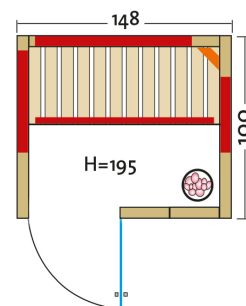

# TrioSol Natura 148

Infrarotkabine Vollholz, massiv 40 mm  
mit VITALlight-ABC-Strahler und Salzverdampfer

Art. Nr.: 390103

Heizelemente:		4 Infrarot-Flächenheizungselemente, 1 VITALlight-ABC-Strahler
AquaTherm-Verdampfer mit Sole-Therme-Pur:		Salzverdampfer für Infrarotkabine
Leistung	Heizelemente:	Flächenheizung: 1530 W / Infrarot-ABC-Strahler: 500 W, 230 V
	Verdampfer:	750 W / 230 V
Elektroanschlüsse:		steckerfertig vormontiert
Steuerung	Heizelemente:	digital von Innen VITALlight Strahler und Flächenheizung sind dimmbar
	Verdampfer:	analog am Gerät
Licht:		moderne Eckleuchte mit Saunalampe
Glastüre	Größe:	b x h = 550 x 1844 mm
	Glas:	6 mm ESG mit klarem Glas, Türdichtung
Wandelemente:		40 mm Blockbohlen
Material:		Blockbohlen nord. Fichte 40 mm, Vollholz
Dach:		schichtverleimte Fichte-Vollholzplatten
Sitzbank:		1 Sitzbank, Espe
Boden:		Massivholzplatte, Vollholz natur
Technische Prüfnormen:		CE
Kabinenmaße	Innen:	b x t x h = 1370 x 920 x 1880 mm
	Außen:	l x b x h = 1480 x 1000 x 1950 mm
Verpackung	Maße:	l x b x h = ca. 2060 x 1180 x 750 mm
	Gewicht:	ca. 310 kg
		einzelne Wandelemente liegend auf einer Einwegpalette mit Holzrahmen und Folie geschützt
Infrarotbereich:		Infrarot A: 18 %, Infrarot B: 56 %, Infrarot C: 26 %
Kapazität:		2-Personen
Option:		Türrahmen für Türanschlag links gegen Aufpreis erhältlich