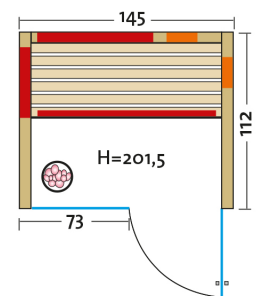

TrioSol Glas 145 Fichte VG

Infrarotkabine mit Flächenheizung,
2 VITALlight-ABC-Strahler und Salzverdampfer

Art. Nr.: 390154

Heizelemente:		3 Infrarot-Flächenheizungselemente in Anthrazit, 2 VITALlight-ABC-Strahler im VITALcorner
AquaTherm-Verdampfer mit Sole-Therme-Pur:		Salzverdampfer für Infrarotkabine
Leistung	Heizelemente:	Flächenheizung: 910 W / Infrarot-ABC-Strahler: 2 x 350 W, 230 V
	Verdampfer:	750 W / 230 V
Elektroanschlüsse:		steckerfertig vormontiert
Steuerung	Heizelemente:	digital von Innen regelbar VITALlight Strahler und Flächenheizung sind dimmbar
	Verdampfer:	stufenlose Intensitätsregelung
Farblighttherapie:		LED-Farblight mit Fernbedienung
Glastüre	Größe:	b x h = 625 x 1920 mm
	Türe:	8 mm ESG mit klarem Glas
Wandelemente:		Mehrschichtbauweise, doppelwandig, vorgefertigt
Material	Außen:	Profilbretter Fichte (15 mm), alle Leisten in Fichte
	Innen:	Profilbretter Fichte (15 mm)
Sitzbank:		1 Sitzbank, Espe
Boden:		Bodenrost
Musik:		Audiosystem mit Bluetooth, Fernbedienung und Lautsprecher
Technische Prüfnormen:		CE
Kabinenmaße	Innen:	b x t x h = 1270 x 1000 x 1930 mm
	Außen:	l x b x h = 1450 x 1120 x 2015 mm
Verpackung	Maße:	l x b x h = 2100 x 1260 x 770 mm
	Gewicht:	320 kg
	einzelne Wandelemente liegend auf einer Einwegpalette mit Holzrahmen und Folie geschützt	
Infrarotbereich:		Infrarot A: 18 %, Infrarot B: 56 %, Infrarot C: 26 %
Kapazität:		2-Personen