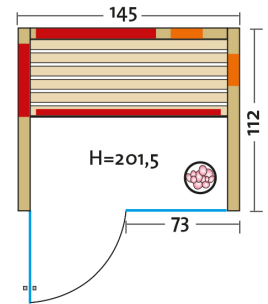

TrioSol Glas 145 Fichte VG

Infrarotkabine mit Flächenheizung,
2 VITALlight-ABC-Strahler und Salzverdampfer

Art. Nr.: 390154

Heizelemente:		3 Infrarot-Flächenheizungselemente in Anthrazit, 2 VITALlight-ABC-Strahler im VITALcorner
AquaTherm-Verdampfer mit Sole-Therme-Pur:		Salzverdampfer für Infrarotkabine
Leistung	Heizelemente:	Flächenheizung: 910 W / Infrarot-ABC-Strahler: 2 x 350 W, 230 V
	Verdampfer:	750 W / 230 V
Elektroanschlüsse:		steckerfertig vormontiert
Steuerung	Heizelemente:	digital von Innen regelbar VITALlight Strahler und Flächenheizung sind dimmbar
	Verdampfer:	stufenlose Intensitätsregelung
Farblighttherapie:		LED-Farblight mit Fernbedienung
Glastüre	Größe:	b x h = 625 x 1920 mm
	Türe:	8 mm ESG mit klarem Glas
Wandelemente:		Mehrschichtbauweise, doppelwandig, vorgefertigt
Material	Außen:	Profilbretter Fichte (15 mm), alle Leisten in Fichte
	Innen:	Profilbretter Fichte (15 mm)
Sitzbank:		1 Sitzbank, Espe
Boden:		Bodenrost
Musik:		Audiosystem mit Bluetooth, Fernbedienung und Lautsprecher
Technische Prüfnormen:		CE
Kabinenmaße	Innen:	b x t x h = 1270 x 1000 x 1930 mm
	Außen:	l x b x h = 1450 x 1120 x 2015 mm
Verpackung	Maße:	l x b x h = 2100 x 1260 x 770 mm
	Gewicht:	320 kg
	einzelne Wandelemente liegend auf einer Einwegpalette mit Holzrahmen und Folie geschützt	
Infrarotbereich:		Infrarot A: 18 %, Infrarot B: 56 %, Infrarot C: 26 %
Kapazität:		2-Personen