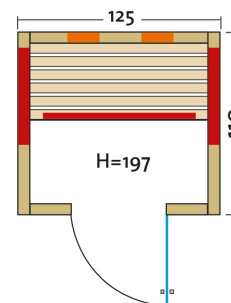

Gala 125

Infrarotkabine mit Flächenheizung und VITALlight-ABC-Strahler

Art. Nr.: 390141

Heizelemente:	3 Infrarot-Flächenheizungselemente, 2 VITALlight-ABC-Strahler	
Leistung:	Flächenheizung: ca. 960 W / Infrarot-ABC-Strahler: 2 x 350 W, 230 V	
Elektroanschlüsse:	steckerfertig vormontiert	
Steuerung:	digital von Innen regelbar VITALlight-Strahler und Flächenheizungselemente sind dimmbar	
Farblichttherapie:	LED-Farblicht Grado mit Fernbedienung	
Glastüre	Größe:	b x h = 625 x 1844 mm
	Glas:	6 mm ESG mit klarem Glas, Tüрдichtung
Wandelemente:	Mehrschichtbauweise, doppelwandig, vorgefertigt	
Material	Außen:	Dekorplatten Eiche, alle Leisten Fichte
	Innen:	Profilbretter nordische Fichte (12 mm)
Sitzbank:	1 Sitzbank, Erle natur	
Boden:	Bodenrost	
Rückenlehne:	gerade Rückenlehne aus Fichte	
Musik:	Audiosystem mit Bluetooth, Fernbedienung und Lautsprecher	
Technische Prüfnormen:	CE	
Kabinenmaße	Innen:	b x t x h = 1132 x 935 x 1892 mm
	Außen:	l x b x h = 1250 x 1100 x 1970 mm
Verpackung	Maße:	l x b x h = 2010 x 1250 x 720 mm
	Gewicht:	270 kg
	einzelne Wandelemente liegend auf einer Einwegpalette mit Holzrahmen und Folie geschützt	
Infrarotbereich:	Infrarot A: 18 %, Infrarot B: 56 %, Infrarot C: 26 %	
Kapazität:	2-Personen	