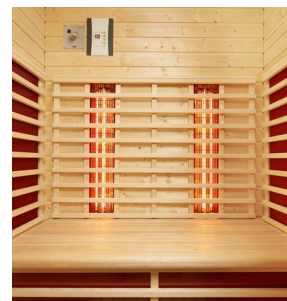

Gala 125

Infrarotkabine mit Flächenheizung und VITALlight-ABC-Strahler

Art. Nr.: 390141

Heizelemente:	3 Infrarot-Flächenheizungselemente, 2 VITALlight-ABC-Strahler	
Leistung:	Flächenheizung: ca. 960 W / Infrarot-ABC-Strahler: 2 x 350 W, 230 V	
Elektroanschlüsse:	steckerfertig vormontiert	
Steuerung:	digital von Innen regelbar VITALlight-Strahler und Flächenheizungselemente sind dimmbar	
Farblichttherapie:	LED-Farblicht Grado mit Fernbedienung	
Glastüre	Größe:	b x h = 625 x 1844 mm
	Glas:	6 mm ESG mit klarem Glas, Tüрдichtung
Wandelemente:	Mehrschichtbauweise, doppelwandig, vorgefertigt	
Material	Außen:	Dekorplatten Eiche, alle Leisten Fichte
	Innen:	Profilbretter nordische Fichte (12 mm)
Sitzbank:	1 Sitzbank, Erle natur	
Boden:	Bodenrost	
Rückenlehne:	gerade Rückenlehne aus Fichte	
Musik:	Audiosystem mit Bluetooth, Fernbedienung und Lautsprecher	
Technische Prüfnormen:	CE	
Kabinenmaße	Innen:	b x t x h = 1132 x 935 x 1892 mm
	Außen:	l x b x h = 1250 x 1100 x 1970 mm
Verpackung	Maße:	l x b x h = 2010 x 1250 x 720 mm
	Gewicht:	270 kg
	einzelne Wandelemente liegend auf einer Einwegpalette mit Holzrahmen und Folie geschützt	
Infrarotbereich:	Infrarot A: 18 %, Infrarot B: 56 %, Infrarot C: 26 %	
Kapazität:	2-Personen	

Flächenheizung
FH

VITALlight-
Infrarot-ABC-
Strahler

Dimmer für
VITALlight-
Infrarot-Strahler

LED Farblicht
Grado

Steuerung
digital

Wadenstrahler
abschaltbar

2 Personen

Intensität-
und Zonen-
regelung