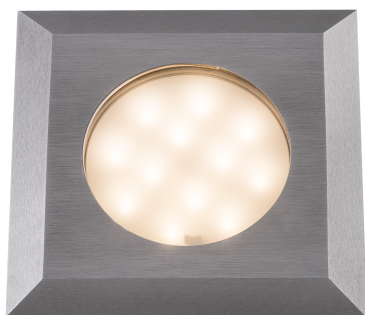

Garden Lights

CARBO

BODENEINBAULEUCHTEN

Artikelnummer	: 4135601
EAN	: 5907800859690
Zolltarifnummer	: 94054091
Anzahl der Leuchte	: 1
Garantie	: 3 Jahre

TECHNISCHE SPEZIFIKATIONEN

PRODUKT

Material	: Edelstahl
Farbe	: Edelstahl
Kabeltyp	: H05RN-F
Kabellänge (m)	: 1

Breite (mm)	: 95
Höhe (mm)	: 90

IP Klasse	: IP67
Schutzklasse	: IIII

MITGELIEFERTES ZUBEHÖR / INHALT

- + Extra Gläser
- + Bodeneinbauhülse
- + Sechskantschlüssel

LEUCHTMITTEL

Typ	: SMD
Austauschbar	: Ja
Anzahl der Leuchtmittel	: 1
Voltzahl (V)	: 12 V AC/DC
Startspannung (V)	: 9
Watt Leistung (W)	: 2
Lumen Leistung (lm)	: 85
Licht Farbe / CCT (K)	: 3.000 - 6.000
Durchschnittliche Lebensdauer (Std.)	: 10.000
CRI Farbwiedergabe	: 84
Ein/Aus Schaltungen	: 5.000
Dimmbar	: Nein
Energieklasse Leuchtmittel	: A++