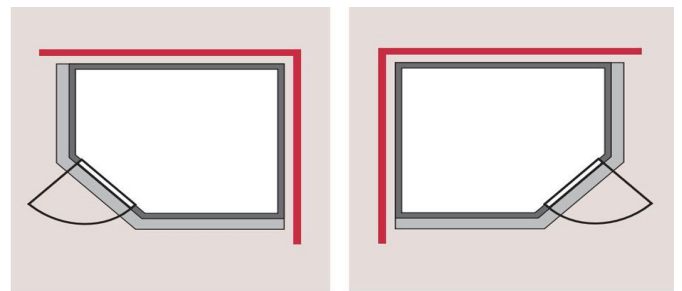

Produktinformation

Sauna Cosmin Artikel-Nr. 86591

Saunaofen

3,6 kW Ofen + Steuergerät Easy Bio

Bank 1 Tiefe	57 cm
Anzahl der Kopfstützen	-
Außenmaß Höhe	208 cm
Position Tür und Zuluft tauschbar	nein
Innenmaß Breite	185 cm
Bank 2 Tiefe	57 cm
Innenmaß Höhe	197,5
Anzahl Bänke	2 Stk.
Durchgangsmaß Höhe	173 cm
Ofenschutz Tiefe	51 cm
Material	Nordische Fichte
Spiegelbar	nein
Verpackungsmaße mm/Gewicht kg	385x290x140x18
Grundfläche	3 m ²
Ofensteuerung	extern Easy Bio
Ofenschutz Breite	60 cm
Bank Material	Espe
Tür Höhe	175 cm
Außenmaß Breite	196 cm
Umbauter Raum	5,6 m ³
Innenmaß Tiefe	159 cm
Bauweise	Steck-Schraub-System
Verpackungsmaße mm/Gewicht kg	2060x1160x540x314
Einstiegsart	Fronteinstieg
Verpackungsmaße mm/Gewicht kg	510x405x335x8,2
Saunadach Bauweise	vormontierte Elemente
Ofensteuerung	extern Easy Finnisch
Durchgangsmaß Breite	64 cm
Türart	Holztür mit Isolierglas, wärmegeämmt
Außenmaß Tiefe	170 cm

Doppelte Nut und Feder-Verbindung bietet perfekten Sitz durch modernste Frästechnik.

38mm Holzbohlen aus nordischem Fichtenholz gehobelt

38 MM

Energiesparsauna

- 80 mm dick gedämmte Dachplatte
- Extra Dichtband für extreme Luftdichtheit
- Inkl. Böden aus hochwertigem Espenholz
- Ofenschutz aus Massivholz
- Allgemeine Aufheizzeit verkürzt sich
- Einfaches und praktisches 38 mm Steck-Schraubsystem
- Konstruktion aus naturbelassener, langsam wachsender, nördlicher Fichte
- Gedämmte Tür mit Isolierglas
- Steckerfertig ohne Elektrikerkosten

Die Abbildung dient lediglich der datentechnischen Information und bildet nicht den tatsächlichen Artikel ab.

**SPIEGELBARER
Aufbau möglich**