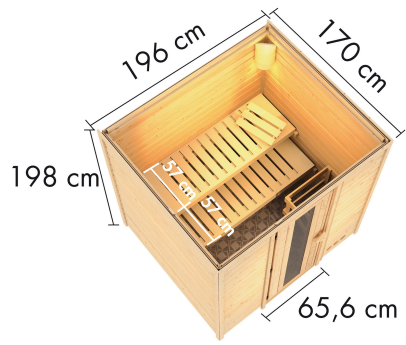

Produktinformation

Sauna Cosmin Artikel-Nr. 86591

Saunaofen

3,6 kW Ofen + Steuergerät Easy Bio

Bank 1 Tiefe	57 cm
Anzahl der Kopfstützen	-
Außenmaß Höhe	208 cm
Position Tür und Zuluft tauschbar	nein
Innenmaß Breite	185 cm
Bank 2 Tiefe	57 cm
Innenmaß Höhe	197,5
Anzahl Bänke	2 Stk.
Durchgangsmaß Höhe	173 cm
Ofenschutz Tiefe	51 cm
Material	Nordische Fichte
Spiegelbar	nein
Verpackungsmaße mm/Gewicht kg	385x290x140x18
Grundfläche	3 m ²
Ofensteuerung	extern Easy Bio
Ofenschutz Breite	60 cm
Bank Material	Espe
Tür Höhe	175 cm
Außenmaß Breite	196 cm
Umbauter Raum	5,6 m ³
Innenmaß Tiefe	159 cm
Bauweise	Steck-Schraub-System
Verpackungsmaße mm/Gewicht kg	2060x1160x540x314
Einstiegsart	Fronteinstieg
Verpackungsmaße mm/Gewicht kg	510x405x335x8,2
Saunadach Bauweise	vormontierte Elemente
Ofensteuerung	extern Easy Finnisch
Durchgangsmaß Breite	64 cm
Türart	Holztür mit Isolierglas, wärmegeämmt
Außenmaß Tiefe	170 cm

Doppelte Nut und Feder-Verbindung bietet perfekten Sitz durch modernste Frästechnik.

38mm Holzbohlen aus nordischem Fichtenholz gehobelt

38 MM

Energiesparsauna

- 80 mm dick gedämmte Dachplatte
- Extra Dichtband für extreme Luftdichtheit
- Inkl. Böden aus hochwertigem Espenholz
- Ofenschutz aus Massivholz
- Allgemeine Aufheizzeit verkürzt sich
- Einfaches und praktisches 38 mm Steck-Schraubsystem
- Konstruktion aus naturbelassener, langsam wachsender, nördlicher Fichte
- Gedämmte Tür mit Isolierglas
- Steckerfertig ohne Elektrikerkosten

Die Abbildung dient lediglich der datentechnischen Information und bildet nicht den tatsächlichen Artikel ab.

**SPIEGELBARER
Aufbau möglich**