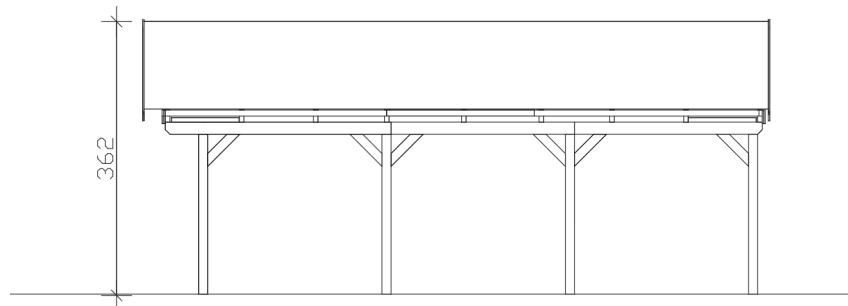

FICHTELBERG

Satteldach-Carport

Carport
FICHTELBERG
 618 x 808 cm

Gestaltungsbeispiel

- Massive Konstruktion aus hochwertigem Leimholz (BSH-Fichte)
- Farblich unbehandelt
- Dachschalung inklusive schwarzen Schindeln
- Pfosten 12 x 12 cm

CARPORT FICHTELBERG 618 x 808 cm

Datenblatt / Baubeschreibung

Material	Leimholz, Fichte
Farbbehandlung	Unbehandelt
Pfostenstärke	12 x 12 cm
Aufstellbreite	618 cm
Aufstelltiefe	808 cm
Grundfläche	49,93 m ²
Umbauter Raum	152,55 m ³
Breite Sockelmaß	598 cm
Tiefe Sockelmaß	726 cm
Durchfahrtshöhe vorne	225 cm
Durchfahrtshöhe hinten	225 cm
Durchfahrtsbreite	574 cm
Firsthöhe	362 cm
Traufenhöhe	249 cm
Schneelast	1,5 kN/m ²
Dachform	Satteldach
Dachfläche	54,14 m ²
Dachneigung	20 °
Dacheindeckung	Bitumenschindeln, schwarz
Dachstärke	20 mm

Wasserablauf	zur Seite
Pfostenabstand Tiefe	230 cm
Pfostenanzahl	8
Oberfläche Holz	229,09 m ²
Im Lieferumfang enthalten	H-Pfostenanker zum Einbetonieren, Montagematerial, Aufbauanleitung
Anzahl Packstücke	2
Verpackungsgewicht gesamt	1886 kg
Verpackungsmaße	Paket 1: 120 cm x 620 cm x 50 cm 1.003,0 kg Paket 2: 120 cm x 320 cm x 50 cm 883,0 kg
Artikelnummer	248469-00-32
EAN-Nummer	4018211248469
Garantie	5 Jahre gemäß unseren Garantiebedingungen

FICHTELBERG
618 x 808 cm

Ansicht
vorne

Schnitt

Grundriss

FICHTELBERG

618 x 808 cm

Schnitte und Ansichten Maßstab 1:100