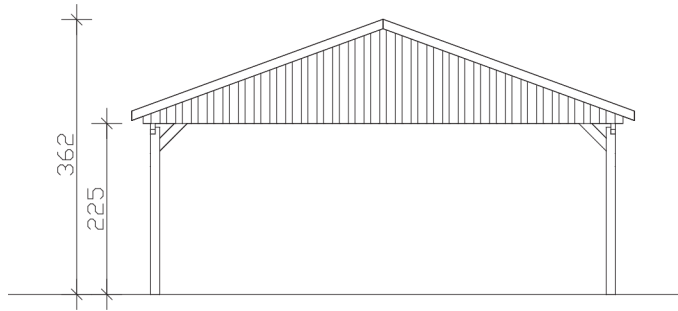

FICHTELBERG

Satteldach-Carport

Carport
FICHTELBERG
 618 x 808 cm

Gestaltungsbeispiel

- Massive Konstruktion aus hochwertigem Leimholz (BSH-Fichte)
- Farblich unbehandelt
- Dachschalung inklusive schwarzen Schindeln
- Pfosten 12 x 12 cm

CARPORT FICHTELBERG 618 x 808 cm

Datenblatt / Baubeschreibung

Material	Leimholz, Fichte
Farbbehandlung	Unbehandelt
Pfostenstärke	12 x 12 cm
Aufstellbreite	618 cm
Aufstelltiefe	808 cm
Grundfläche	49,93 m ²
Umbauter Raum	152,55 m ³
Breite Sockelmaß	598 cm
Tiefe Sockelmaß	726 cm
Durchfahrtshöhe vorne	225 cm
Durchfahrtshöhe hinten	225 cm
Durchfahrtsbreite	574 cm
Firsthöhe	362 cm
Traufenhöhe	249 cm
Schneelast	1,5 kN/m ²
Dachform	Satteldach
Dachfläche	54,14 m ²
Dachneigung	20 °
Dacheindeckung	Bitumenschindeln, schwarz
Dachstärke	20 mm

Wasserablauf	zur Seite
Pfostenabstand Tiefe	230 cm
Pfostenanzahl	8
Oberfläche Holz	229,09 m ²
Im Lieferumfang enthalten	H-Pfostenanker zum Einbetonieren, Montagematerial, Aufbauanleitung
Anzahl Packstücke	2
Verpackungsgewicht gesamt	1886 kg
Verpackungsmaße	Paket 1: 120 cm x 620 cm x 50 cm 1.003,0 kg Paket 2: 120 cm x 320 cm x 50 cm 883,0 kg
Artikelnummer	248469-00-32
EAN-Nummer	4018211248469
Garantie	5 Jahre gemäß unseren Garantiebedingungen

FICHTELBERG
618 x 808 cm

Ansicht
vorne

Schnitt

Grundriss

FICHTELBERG

618 x 808 cm

Schnitte und Ansichten Maßstab 1:100