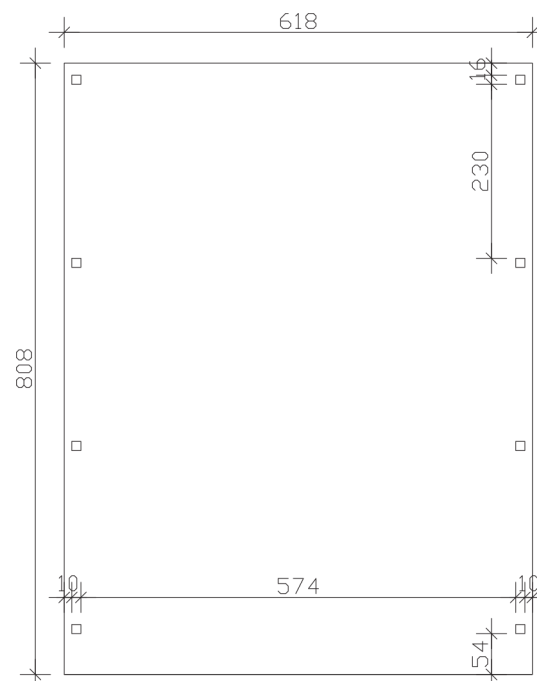

FICHTELBERG

Satteldach-Carport

Carport
FICHTELBERG
 618 x 808 cm

Gestaltungsbeispiel

- Massive Konstruktion aus hochwertigem Leimholz (BSH-Fichte)
- Farblich unbehandelt
- Dachschalung inklusive schwarzen Schindeln
- Pfosten 12 x 12 cm

CARPORT FICHTELBERG 618 x 808 cm

Datenblatt / Baubeschreibung

Material	Leimholz, Fichte
Farbbehandlung	Unbehandelt
Pfostenstärke	12 x 12 cm
Aufstellbreite	618 cm
Aufstelltiefe	808 cm
Grundfläche	49,93 m ²
Umbauter Raum	152,55 m ³
Breite Sockelmaß	598 cm
Tiefe Sockelmaß	726 cm
Durchfahrtshöhe vorne	225 cm
Durchfahrtshöhe hinten	225 cm
Durchfahrtsbreite	574 cm
Firsthöhe	362 cm
Traufenhöhe	249 cm
Schneelast	1,5 kN/m ²
Dachform	Satteldach
Dachfläche	54,14 m ²
Dachneigung	20 °
Dacheindeckung	Bitumenschindeln, schwarz
Dachstärke	20 mm

Wasserablauf	zur Seite
Pfostenabstand Tiefe	230 cm
Pfostenanzahl	8
Oberfläche Holz	229,09 m ²
Im Lieferumfang enthalten	H-Pfostenanker zum Einbetonieren, Montagematerial, Aufbauanleitung
Anzahl Packstücke	2
Verpackungsgewicht gesamt	1886 kg
Verpackungsmaße	Paket 1: 120 cm x 620 cm x 50 cm 1.003,0 kg Paket 2: 120 cm x 320 cm x 50 cm 883,0 kg
Artikelnummer	248469-00-32
EAN-Nummer	4018211248469
Garantie	5 Jahre gemäß unseren Garantiebedingungen

FICHTELBERG
618 x 808 cm

Ansicht
vorne

Schnitt

Grundriss

FICHTELBERG

618 x 808 cm

Schnitte und Ansichten Maßstab 1:100