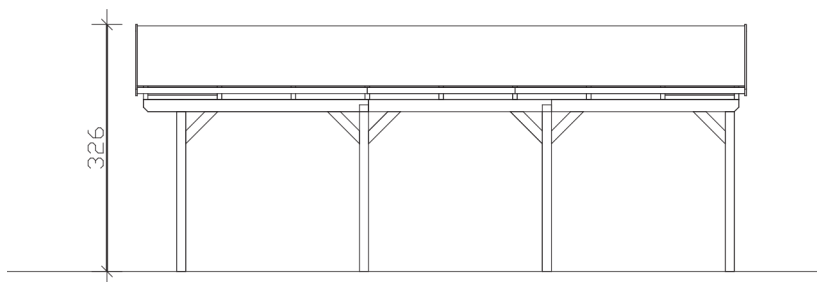

FICHTELBERG

Satteldach-Carport

Carport
FICHTELBERG
423 x 808 cm

Gestaltungsbeispiel

- Massive Konstruktion aus hochwertigem Leimholz (BSH-Fichte)
- Farblich unbehandelt
- Sparrendach mit Dachlatten (ohne Dachziegel)
- Pfosten 12 x 12 cm

CARPORT FICHTELBERG 423 x 808 cm

Datenblatt / Baubeschreibung

Material	Leimholz, Fichte
Farbbehandlung	Unbehandelt
Pfostenstärke	12 x 12 cm
Aufstellbreite	423 cm
Aufstelltiefe	808 cm
Grundfläche	34,18 m ²
Umbauter Raum	97,24 m ³
Breite Sockelmaß	403 cm
Tiefe Sockelmaß	726 cm
Durchfahrtshöhe vorne	225 cm
Durchfahrtshöhe hinten	225 cm
Durchfahrtsbreite	379 cm
Firsthöhe	326 cm
Traufenhöhe	243 cm
Schneelast	2 kN/m ²
Dachform	Satteldach
Dachfläche	37,49 m ²
Dachneigung	20 °
Dacheindeckung	Dachlattung (für Ziegeleindeckung)
Dachstärke	40 mm

Wasserablauf	zur Seite
Pfostenabstand Tiefe	230 cm
Pfostenanzahl	8
Oberfläche Holz	101 m ²
Im Lieferumfang enthalten	H-Pfostenanker zum Einbetonieren, Montagematerial, Aufbauanleitung
Anzahl Packstücke	1
Verpackungsgewicht gesamt	887 kg
Verpackungsmaße	Paket 1: 120 cm x 430 cm x 85 cm 887,0 kg
Artikelnummer	248384-00-30
EAN-Nummer	4018211248384
Garantie	5 Jahre gemäß unseren Garantiebedingungen

FICHTELBERG
423 x 808 cm

Ansicht
vorne

Schnitt

Grundriss

FICHTELBERG

423 x 808 cm

Schnitte und Ansichten Maßstab 1:100