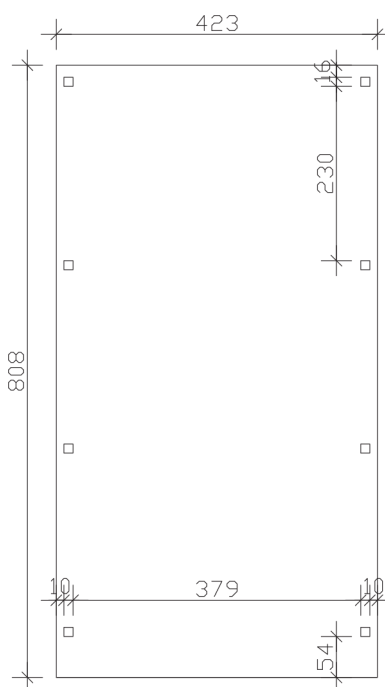

FICHTELBERG

Satteldach-Carport

Carport
FICHTELBERG
423 x 808 cm

Gestaltungsbeispiel

- Massive Konstruktion aus hochwertigem Leimholz (BSH-Fichte)
- Farblich unbehandelt
- Sparrendach mit Dachlatten (ohne Dachziegel)
- Pfosten 12 x 12 cm

CARPORT FICHTELBERG 423 x 808 cm

Datenblatt / Baubeschreibung

Material	Leimholz, Fichte
Farbbehandlung	Unbehandelt
Pfostenstärke	12 x 12 cm
Aufstellbreite	423 cm
Aufstelltiefe	808 cm
Grundfläche	34,18 m ²
Umbauter Raum	97,24 m ³
Breite Sockelmaß	403 cm
Tiefe Sockelmaß	726 cm
Durchfahrtshöhe vorne	225 cm
Durchfahrtshöhe hinten	225 cm
Durchfahrtsbreite	379 cm
Firsthöhe	326 cm
Traufenhöhe	243 cm
Schneelast	2 kN/m ²
Dachform	Satteldach
Dachfläche	37,49 m ²
Dachneigung	20 °
Dacheindeckung	Dachlattung (für Ziegeleindeckung)
Dachstärke	40 mm

Wasserablauf	zur Seite
Pfostenabstand Tiefe	230 cm
Pfostenanzahl	8
Oberfläche Holz	101 m ²
Im Lieferumfang enthalten	H-Pfostenanker zum Einbetonieren, Montagematerial, Aufbauanleitung
Anzahl Packstücke	1
Verpackungsgewicht gesamt	887 kg
Verpackungsmaße	Paket 1: 120 cm x 430 cm x 85 cm 887,0 kg
Artikelnummer	248384-00-30
EAN-Nummer	4018211248384
Garantie	5 Jahre gemäß unseren Garantiebedingungen

FICHTELBERG
423 x 808 cm

Ansicht
vorne

Schnitt

Grundriss

FICHTELBERG

423 x 808 cm

Schnitte und Ansichten Maßstab 1:100