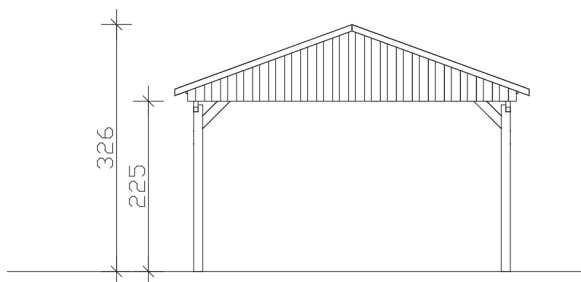

FICHTELBERG

Satteldach-Carport

Carport
FICHTELBERG
423 x 808 cm

Gestaltungsbeispiel

- Massive Konstruktion aus hochwertigem Leimholz (BSH-Fichte)
- Farblich unbehandelt
- Sparrendach mit Dachlatten (ohne Dachziegel)
- Pfosten 12 x 12 cm

CARPORT FICHTELBERG 423 x 808 cm

Datenblatt / Baubeschreibung

Material	Leimholz, Fichte
Farbbehandlung	Unbehandelt
Pfostenstärke	12 x 12 cm
Aufstellbreite	423 cm
Aufstelltiefe	808 cm
Grundfläche	34,18 m ²
Umbauter Raum	97,24 m ³
Breite Sockelmaß	403 cm
Tiefe Sockelmaß	726 cm
Durchfahrtshöhe vorne	225 cm
Durchfahrtshöhe hinten	225 cm
Durchfahrtsbreite	379 cm
Firsthöhe	326 cm
Traufenhöhe	243 cm
Schneelast	2 kN/m ²
Dachform	Satteldach
Dachfläche	37,49 m ²
Dachneigung	20 °
Dacheindeckung	Dachlattung (für Ziegeleindeckung)
Dachstärke	40 mm

Wasserablauf	zur Seite
Pfostenabstand Tiefe	230 cm
Pfostenanzahl	8
Oberfläche Holz	101 m ²
Im Lieferumfang enthalten	H-Pfostenanker zum Einbetonieren, Montagematerial, Aufbauanleitung
Anzahl Packstücke	1
Verpackungsgewicht gesamt	887 kg
Verpackungsmaße	Paket 1: 120 cm x 430 cm x 85 cm 887,0 kg
Artikelnummer	248384-00-30
EAN-Nummer	4018211248384
Garantie	5 Jahre gemäß unseren Garantiebedingungen

FICHTELBERG
423 x 808 cm

Ansicht
vorne

Schnitt

Grundriss

FICHTELBERG

423 x 808 cm

Schnitte und Ansichten Maßstab 1:100