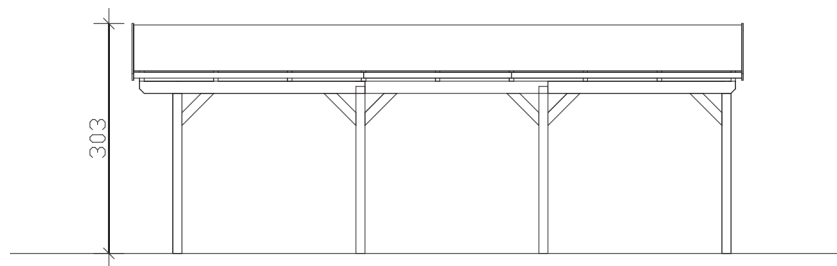

FICHTELBERG

Satteldach-Carport

Carport
FICHTELBERG
 317 x 808 cm

Gestaltungsbeispiel

- Massive Konstruktion aus hochwertigem Leimholz (BSH-Fichte)
- Farblich unbehandelt
- Dachschalung inklusive schwarzen Schindeln
- Pfosten 12 x 12 cm

CARPORT FICHTELBERG 317 x 808 cm

Datenblatt / Baubeschreibung

Material	Leimholz, Fichte
Farbbehandlung	Unbehandelt
Pfostenstärke	12 x 12 cm
Aufstellbreite	317 cm
Aufstelltiefe	808 cm
Grundfläche	25,61 m ²
Umbauter Raum	69,41 m ³
Breite Sockelmaß	297 cm
Tiefe Sockelmaß	726 cm
Durchfahrtshöhe vorne	225 cm
Durchfahrtshöhe hinten	225 cm
Durchfahrtsbreite	273 cm
Firsthöhe	303 cm
Traufenhöhe	239 cm
Schneelast	2 kN/m ²
Dachform	Satteldach
Dachfläche	28,28 m ²
Dachneigung	20 °
Dacheindeckung	Bitumenschindeln, schwarz
Dachstärke	20 mm

Wasserablauf	zur Seite
Pfostenabstand Tiefe	230 cm
Pfostenanzahl	8
Oberfläche Holz	122,72 m ²
Im Lieferumfang enthalten	H-Pfostenanker zum Einbetonieren, Montagematerial, Aufbauanleitung
Anzahl Packstücke	1
Verpackungsgewicht gesamt	1054 kg
Verpackungsmaße	Paket 1: 120 cm x 320 cm x 90 cm 1.054,0 kg
Artikelnummer	248223-00-32
EAN-Nummer	4018211248223
Garantie	5 Jahre gemäß unseren Garantiebedingungen

FICHTELBERG
317 x 808 cm

Ansicht
vorne

Schnitt

Grundriss

FICHTELBERG

317 x 808 cm

Schnitte und Ansichten Maßstab 1:100