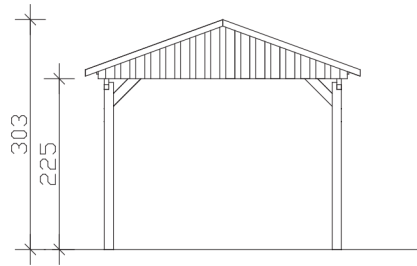

FICHTELBERG

Satteldach-Carport

Carport
FICHTELBERG
 317 x 808 cm

Gestaltungsbeispiel

- Massive Konstruktion aus hochwertigem Leimholz (BSH-Fichte)
- Farblich unbehandelt
- Dachschalung inklusive schwarzen Schindeln
- Pfosten 12 x 12 cm

CARPORT FICHTELBERG 317 x 808 cm

Datenblatt / Baubeschreibung

Material	Leimholz, Fichte
Farbbehandlung	Unbehandelt
Pfostenstärke	12 x 12 cm
Aufstellbreite	317 cm
Aufstelltiefe	808 cm
Grundfläche	25,61 m ²
Umbauter Raum	69,41 m ³
Breite Sockelmaß	297 cm
Tiefe Sockelmaß	726 cm
Durchfahrtshöhe vorne	225 cm
Durchfahrtshöhe hinten	225 cm
Durchfahrtsbreite	273 cm
Firsthöhe	303 cm
Traufenhöhe	239 cm
Schneelast	2 kN/m ²
Dachform	Satteldach
Dachfläche	28,28 m ²
Dachneigung	20 °
Dacheindeckung	Bitumenschindeln, schwarz
Dachstärke	20 mm

Wasserablauf	zur Seite
Pfostenabstand Tiefe	230 cm
Pfostenanzahl	8
Oberfläche Holz	122,72 m ²
Im Lieferumfang enthalten	H-Pfostenanker zum Einbetonieren, Montagematerial, Aufbauanleitung
Anzahl Packstücke	1
Verpackungsgewicht gesamt	1054 kg
Verpackungsmaße	Paket 1: 120 cm x 320 cm x 90 cm 1.054,0 kg
Artikelnummer	248223-00-32
EAN-Nummer	4018211248223
Garantie	5 Jahre gemäß unseren Garantiebedingungen

FICHTELBERG
317 x 808 cm

Ansicht
vorne

Schnitt

Grundriss

FICHTELBERG

317 x 808 cm

Schnitte und Ansichten Maßstab 1:100