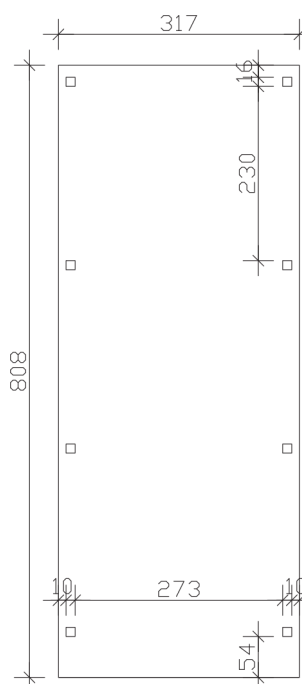

FICHTELBERG

Satteldach-Carport

Carport
FICHTELBERG
 317 x 808 cm

Gestaltungsbeispiel

- Massive Konstruktion aus hochwertigem Leimholz (BSH-Fichte)
- Farblich unbehandelt
- Dachschalung inklusive schwarzen Schindeln
- Pfosten 12 x 12 cm

CARPORT FICHTELBERG 317 x 808 cm

Datenblatt / Baubeschreibung

Material	Leimholz, Fichte
Farbbehandlung	Unbehandelt
Pfostenstärke	12 x 12 cm
Aufstellbreite	317 cm
Aufstelltiefe	808 cm
Grundfläche	25,61 m ²
Umbauter Raum	69,41 m ³
Breite Sockelmaß	297 cm
Tiefe Sockelmaß	726 cm
Durchfahrtshöhe vorne	225 cm
Durchfahrtshöhe hinten	225 cm
Durchfahrtsbreite	273 cm
Firsthöhe	303 cm
Traufenhöhe	239 cm
Schneelast	2 kN/m ²
Dachform	Satteldach
Dachfläche	28,28 m ²
Dachneigung	20 °
Dacheindeckung	Bitumenschindeln, schwarz
Dachstärke	20 mm

Wasserablauf	zur Seite
Pfostenabstand Tiefe	230 cm
Pfostenanzahl	8
Oberfläche Holz	122,72 m ²
Im Lieferumfang enthalten	H-Pfostenanker zum Einbetonieren, Montagematerial, Aufbauanleitung
Anzahl Packstücke	1
Verpackungsgewicht gesamt	1054 kg
Verpackungsmaße	Paket 1: 120 cm x 320 cm x 90 cm 1.054,0 kg
Artikelnummer	248223-00-32
EAN-Nummer	4018211248223
Garantie	5 Jahre gemäß unseren Garantiebedingungen

FICHTELBERG
317 x 808 cm

Ansicht
vorne

Schnitt

Grundriss

FICHTELBERG

317 x 808 cm

Schnitte und Ansichten Maßstab 1:100