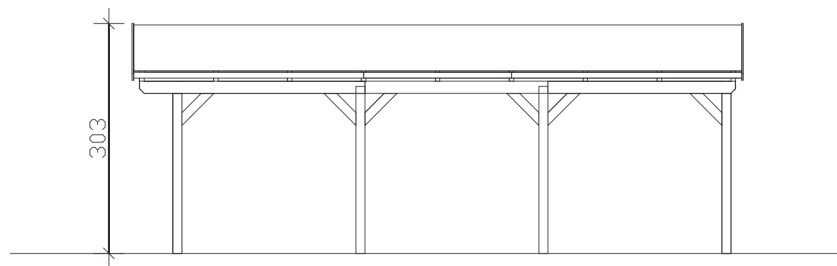

FICHTELBERG

Satteldach-Carport

Carport
FICHTELBERG
 317 x 808 cm

Gestaltungsbeispiel

- Massive Konstruktion aus hochwertigem Leimholz (BSH-Fichte)
- Farblich unbehandelt
- Sparrendach mit Dachlatten (ohne Dachziegel)
- Pfosten 12 x 12 cm

CARPORT FICHELBERG 317 x 808 cm

Datenblatt / Baubeschreibung

Material	Leimholz, Fichte
Farbbehandlung	Unbehandelt
Pfostenstärke	12 x 12 cm
Aufstellbreite	317 cm
Aufstelltiefe	808 cm
Grundfläche	25,61 m ²
Umbauter Raum	69,41 m ³
Breite Sockelmaß	297 cm
Tiefe Sockelmaß	726 cm
Durchfahrtshöhe vorne	225 cm
Durchfahrtshöhe hinten	225 cm
Durchfahrtsbreite	273 cm
Firsthöhe	303 cm
Traufenhöhe	239 cm
Schneelast	2 kN/m ²
Dachform	Satteldach
Dachfläche	28,28 m ²
Dachneigung	20 °
Dacheindeckung	Dachlattung (für Ziegeleindeckung)
Dachstärke	40 mm

Wasserablauf	zur Seite
Pfostenabstand Tiefe	230 cm
Pfostenanzahl	8
Oberfläche Holz	78,24 m ²
Im Lieferumfang enthalten	H-Pfostenanker zum Einbetonieren, Montagematerial, Aufbauanleitung
Anzahl Packstücke	1
Verpackungsgewicht gesamt	686 kg
Verpackungsmaße	Paket 1: 120 cm x 320 cm x 75 cm 686,0 kg
Artikelnummer	248261-00-30
EAN-Nummer	4018211248261
Garantie	5 Jahre gemäß unseren Garantiebedingungen

FICHTELBERG
317 x 808 cm

Ansicht
vorne

Schnitt

Grundriss

FICHTELBERG

317 x 808 cm

Schnitte und Ansichten Maßstab 1:100