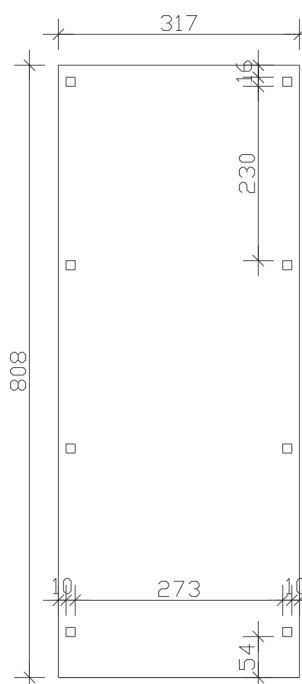

FICHTELBERG

Satteldach-Carport

Carport
FICHTELBERG
 317 x 808 cm

Gestaltungsbeispiel

- Massive Konstruktion aus hochwertigem Leimholz (BSH-Fichte)
- Farblich unbehandelt
- Sparrendach mit Dachlatten (ohne Dachziegel)
- Pfosten 12 x 12 cm

CARPORT FICHELBERG 317 x 808 cm

Datenblatt / Baubeschreibung

Material	Leimholz, Fichte
Farbbehandlung	Unbehandelt
Pfostenstärke	12 x 12 cm
Aufstellbreite	317 cm
Aufstelltiefe	808 cm
Grundfläche	25,61 m ²
Umbauter Raum	69,41 m ³
Breite Sockelmaß	297 cm
Tiefe Sockelmaß	726 cm
Durchfahrtshöhe vorne	225 cm
Durchfahrtshöhe hinten	225 cm
Durchfahrtsbreite	273 cm
Firsthöhe	303 cm
Traufenhöhe	239 cm
Schneelast	2 kN/m ²
Dachform	Satteldach
Dachfläche	28,28 m ²
Dachneigung	20 °
Dacheindeckung	Dachlattung (für Ziegeleindeckung)
Dachstärke	40 mm

Wasserablauf	zur Seite
Pfostenabstand Tiefe	230 cm
Pfostenanzahl	8
Oberfläche Holz	78,24 m ²
Im Lieferumfang enthalten	H-Pfostenanker zum Einbetonieren, Montagematerial, Aufbauanleitung
Anzahl Packstücke	1
Verpackungsgewicht gesamt	686 kg
Verpackungsmaße	Paket 1: 120 cm x 320 cm x 75 cm 686,0 kg
Artikelnummer	248261-00-30
EAN-Nummer	4018211248261
Garantie	5 Jahre gemäß unseren Garantiebedingungen

FICHTELBERG
317 x 808 cm

Ansicht
vorne

Schnitt

Grundriss

FICHTELBERG

317 x 808 cm

Schnitte und Ansichten Maßstab 1:100