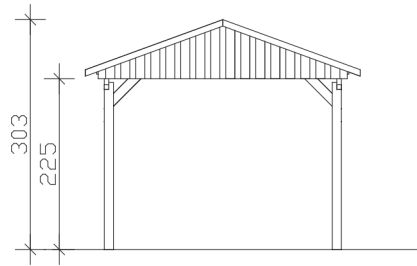

FICHTELBERG

Satteldach-Carport

Carport
FICHTELBERG
 317 x 808 cm

Gestaltungsbeispiel

- Massive Konstruktion aus hochwertigem Leimholz (BSH-Fichte)
- Farblich unbehandelt
- Sparrendach mit Dachlatten (ohne Dachziegel)
- Pfosten 12 x 12 cm

CARPORT FICHELBERG 317 x 808 cm

Datenblatt / Baubeschreibung

Material	Leimholz, Fichte
Farbbehandlung	Unbehandelt
Pfostenstärke	12 x 12 cm
Aufstellbreite	317 cm
Aufstelltiefe	808 cm
Grundfläche	25,61 m ²
Umbauter Raum	69,41 m ³
Breite Sockelmaß	297 cm
Tiefe Sockelmaß	726 cm
Durchfahrtshöhe vorne	225 cm
Durchfahrtshöhe hinten	225 cm
Durchfahrtsbreite	273 cm
Firsthöhe	303 cm
Traufenhöhe	239 cm
Schneelast	2 kN/m ²
Dachform	Satteldach
Dachfläche	28,28 m ²
Dachneigung	20 °
Dacheindeckung	Dachlattung (für Ziegeleindeckung)
Dachstärke	40 mm

Wasserablauf	zur Seite
Pfostenabstand Tiefe	230 cm
Pfostenanzahl	8
Oberfläche Holz	78,24 m ²
Im Lieferumfang enthalten	H-Pfostenanker zum Einbetonieren, Montagematerial, Aufbauanleitung
Anzahl Packstücke	1
Verpackungsgewicht gesamt	686 kg
Verpackungsmaße	Paket 1: 120 cm x 320 cm x 75 cm 686,0 kg
Artikelnummer	248261-00-30
EAN-Nummer	4018211248261
Garantie	5 Jahre gemäß unseren Garantiebedingungen

FICHTELBERG
317 x 808 cm

Ansicht
vorne

Schnitt

Grundriss

FICHTELBERG

317 x 808 cm

Schnitte und Ansichten Maßstab 1:100