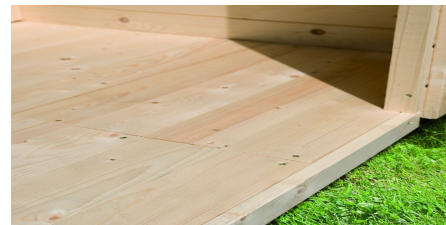

**Produktinformation Fussboden 16mm für Sockelmass 2,20 x
2,80 m (BxT)
Artikel-Nr. 72898**

Außenmaß Höhe	1,6 cm
Außenmaß Breite	220 cm
Material	Nordische Fichte
Außenmaß Tiefe	280 cm
Behandlung Material	naturbelassen